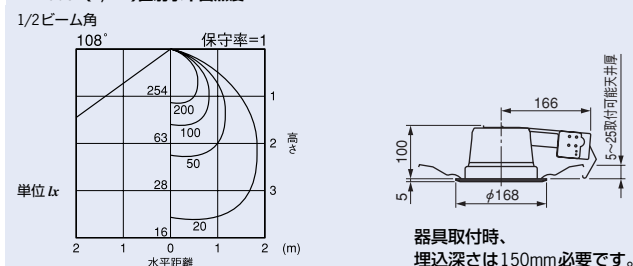

■共通仕様 (器具本体は各形名とも共通)

- 本体 銅板・亜鉛メッキ仕上
- 反射板 アルミ・オフホワイト色仕上
- 枠 銅板・オフホワイト色仕上
- 質量 0.8kg

ランプ別梱包

被照射面との距離は10cm以上離してください。

BD23051(L,WW)直射水平面照度

BD52011(L)直射水平面照度