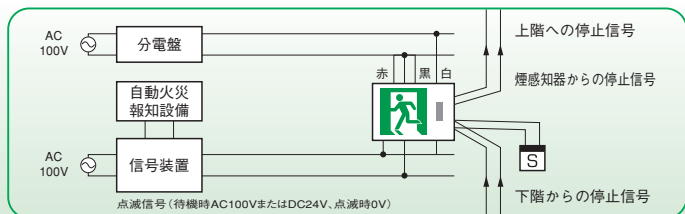

■点滅形誘導灯の動作

	常用時	停電時	火災信号を受けたとき	専用煙感知器による停止信号を受けたとき
点滅	消灯	消灯	点滅(20分間)	停止
誘導灯	常用点灯	非常点灯	常用点灯又は非常点灯	常用点灯又は非常点灯

(注) ●点滅形誘導灯は自動火災報知設備と連動した誘導灯信号装置と組み合わせてご使用ください。

■使用ランプの定格表

形名	概略長さ(mm)	バルブ径(mm)	色温度(k)	定格寿命(h)
CF210T4ENL	210	4	5,200	60,000

点滅形誘導灯の構成

階段室が煙に汚染された場合の停止用として、点滅形誘導灯個々に停止専用の煙感知器を設けます。煙感知器が動作すると、それと接続した誘導灯およびその上階の点滅が停止します。

(例) ●信号装置は、全館一斉動作を行なう場合EFS1050C、EFS2401Bを使用し、階別区分動作の場合はEFS2416Hを使用してください。
●信号装置の詳細は、別途説明資料をご請求ください。

【点滅形誘導灯の設置箇所】