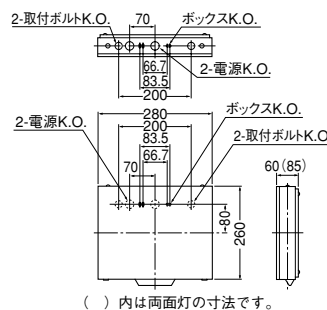

【点滅の停止】

避難口から避難する方向に設けられている煙感知器が動作したときは、誘導灯の点滅が停止します。

煙感知器の停止用渡り線

壁・天井直付・吊下兼用形

片面灯 KSD2851A (ランプ寿命6万時間タイプ) 受注 New

KSD2751MSのモデルチェンジ品 2005年10月発売予定
1EL ▲希望小売価格 **96,200円** (表示板込み価格・税抜)

- 電池 4NR-AC-TL
3NR-CX-S(キセノン点滅用)
●質量 3.5kg
●適合部品
吊具: C139P(φ=300)×2△希望小売価格 8,500円(税抜)(P.368)
C140P(φ=500)×2△希望小売価格 9,000円(税抜)(P.368)
C141P(φ=800)×2△希望小売価格 10,200円(税抜)(P.368)
※吊具2本を必ずご使用ください。

公共施設形名: SH1-FSF20F-BL SH1-FBF20F-BL

自己点検Bタイプ

() 内は両面灯の寸法です。

両面灯 KSD2862A (ランプ寿命6万時間タイプ) 受注 New

2005年10月発売予定
1EL ▲希望小売価格 **124,500円** (表示板込み価格・税抜)

- 電池 4NR-AC-TL
3NR-CX-S(キセノン点滅用)
●質量 4.0kg
●適合部品
吊具: C139P(φ=300)×2△希望小売価格 8,500円(税抜)(P.368)
C140P(φ=500)×2△希望小売価格 9,000円(税抜)(P.368)
C141P(φ=800)×2△希望小売価格 10,200円(税抜)(P.368)
※吊具2本を必ずご使用ください。