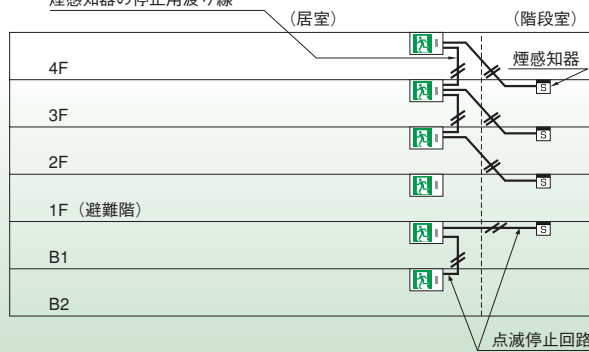

点滅形誘導灯の構成

階段室が煙に汚染された場合の停止用として、点滅形誘導灯個々に停止専用の煙感知器を設けます。煙感知器が動作すると、それと接続した誘導灯およびその上階の点滅が停止します。

(例) ●信号装置は、全館一斉動作を行なう場合EFS1050C、EFS2401Bを使用し、階別区分動作の場合はEFS2416Hを使用してください。
●信号装置の詳細は、別途説明資料をご請求ください。

【点滅形誘導灯の設置箇所】

点滅形誘導灯の設置箇所は、消防法施行規則(昭和36年自治省令第6号)第28条の3第3項第1号(イ)及び(ロ)に掲げる出入口に限るものであること。

(イ) 屋内から直接地上へ通ずる出入口(附室) (ロ) 直通階段の出入口(附室が設けられている場合)に於いては、当該附室の出入口

【自動火災報知設備との連動】

自動火災報知設備と連動して自動的に動作するものであること。自火報との連動は信号装置を介して行います。

【点滅の停止】

避難口から避難する方向に設けられている煙感知器が動作したときは、誘導灯の点滅が停止します。

煙感知器の停止用渡り線

壁・天井直付・吊下兼用形

片面灯 KSD2851A (ランプ寿命6万時間タイプ) 受注 New

KSD2751MSのモデルチェンジ品 2005年10月発売予定
1EL ▲希望小売価格 **96,200円** (表示板込み価格・税抜)

- 電池 4NR-AC-TL
3NR-CX-S(キセノン点滅用)
●質量 3.5kg
●適合部品
吊具: C139P(φ=300)×2△希望小売価格 8,500円(税抜)(P.368)
C140P(φ=500)×2△希望小売価格 9,000円(税抜)(P.368)
C141P(φ=800)×2△希望小売価格 10,200円(税抜)(P.368)
※吊具2本を必ずご使用ください。

公共施設形名: SH1-FSF20F-BL SH1-FBF20F-BL

自己点検Bタイプ

() 内は両面灯の寸法です。

両面灯 KSD2862A (ランプ寿命6万時間タイプ) 受注 New

2005年10月発売予定
1EL ▲希望小売価格 **124,500円** (表示板込み価格・税抜)

- 電池 4NR-AC-TL
3NR-CX-S(キセノン点滅用)
●質量 4.0kg
●適合部品
吊具: C139P(φ=300)×2△希望小売価格 8,500円(税抜)(P.368)
C140P(φ=500)×2△希望小売価格 9,000円(税抜)(P.368)
C141P(φ=800)×2△希望小売価格 10,200円(税抜)(P.368)
※吊具2本を必ずご使用ください。