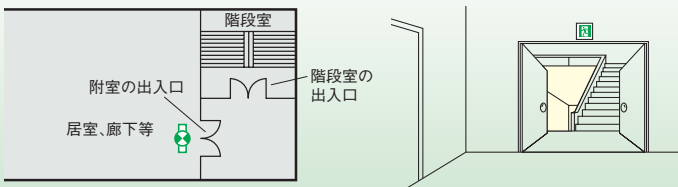

消防法改正により、屋外へ避難するまでに時間を要する大規模・高層ビルなどに、長時間定格形誘導灯の設置が義務づけられました。

非常発生時に60分間点灯するため、より確実で、よりゆとりのある誘導が行なえます。

◎15階以上かつ30,000㎡以上の高層ビルに… ◎延べ面積1,000㎡以上の地下街に… ◎延べ面積50,000㎡以上の大型商業施設に…

長時間定格形誘導灯の設置箇所

●令別表第1(1)項から(16)項までに掲げる防火対象物で、次のいずれかを満たすもの

- ① 延べ面積5万平方メートル以上
- ② 地階を除く階数が15以上であり、かつ、延べ面積が3万平方メートル以上

●令別表第1(16)の2)項に掲げる防火対象物で、延べ面積千平方メートル以上のもの

なお、これらに該当しない防火対象物又はその部分にあっても、避難計算等により避難に長時間を要することが明らかな場合には、容量を大きく設定することが望ましい。

(イ) 屋内から直接地上へ通ずる出入口(附室が設けられている場合にあっては、当該附室の出入口)

(ロ) 直通階段の出入口(附室が設けられている場合にあっては、当該附室の出入口)

壁・天井直付・吊下兼用形

片面灯 KSH1851HA (ランプ寿命6万時間タイプ) New

2005年11月発売予定

1EL △希望小売価格 **62,500円** (表示板込み価格・税抜)

本体: KSH1851HA 1EL △希望小売価格 59,500円 (税抜)

表示板 ○希望小売価格 3,000円 (税抜)

- 本体 銅板・オフホワイト色仕上
- 枠 銅板・オフホワイト色仕上 (マンセル 6.9Y/8.5/1.3)