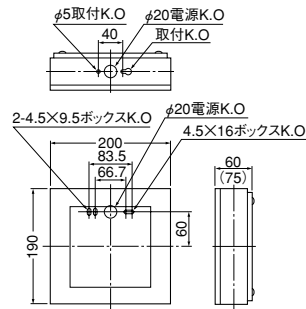

- 質量 1.9kg
- 電池 4NR-CX-S
- 使用ランプ CF135T4ENL×1

ランプ同梱包 表示板別梱包

非常時点灯
緊急灯

公共施設形名: SH1-FSF20-C60
ST1-FSF22-C60
SH1-FBF20-C60
ST1-FBF22-C60

*天井直付の場合: 天井直付金具 (TK291 1000円) をご使用ください。

自己点検Bタイプ

※ () 内は両面灯の寸法です

両面灯 KSH1862HA (ランプ寿命6万時間タイプ) New