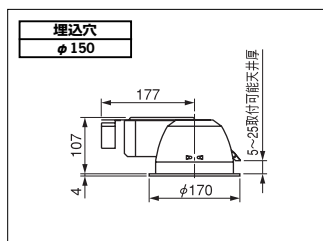

FHT防雨形ダウンライト・FHT42W×1

FRF8RP-H421

(BDF63131)

【受注】

VEH ▲希望小売価格 **34,000**円(税抜)

- ●本体 銅板
- ●反射板 アルミ・銀色鏡面仕上
- ●バツフル アルミ・銀色仕上
- ●枠 銅板・オフホワイト色仕上 (マンセル5Y9/0.5)
- ●カバー 透明ガラス
- ●質量 1.0kg
- ●使用ランプ FHT42EX-N(三波長形昼白色)

ランプ別梱包

●被照射面との距離は30cm以上離してください。

(注) 軒下用ですので、浴室など湿度の高い場所にはご使用できません。

確認図番 (EF07104)