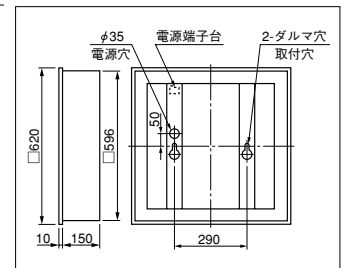

FHT防雨形ダウンライト・FHT32W×1

FRF8RP-H321

(BDF43131)

【受注】

VEH ▲希望小売価格 **32,000**円(税抜)

- ●本体 銅板
- ●反射板 アルミ・銀色鏡面仕上
- ●バツフル アルミ・銀色仕上
- ●枠 銅板・オフホワイト色仕上 (マンセル5Y9/0.5)
- ●カバー 透明ガラス
- ●質量 1.0kg
- ●使用ランプ FHT32EX-N(三波長形昼白色)

ランプ別梱包

●被照射面との距離は30cm以上離してください。

(注) 軒下用ですので、浴室など湿度の高い場所にはご使用できません。

確認図番 (EF07103)

■推奨ランプの消費電力・消費効率

200V

定格	推奨ランプ	光束 (lm)	消費電力 (W)	消費効率 (lm/W)
EH	FHT32EX-N	1650	27	61.3

スクエアライト□600・FPL/HF45W×4

FRF9-P454

(BKF5574)

乳白アクリルカバー付

確認外

1PN
2APN

▲希望小売価格 **70,000**円(税抜)
△希望小売価格 **70,000**円(税抜)

- ●本体 銅板・白色仕上 (高反射白色塗装)
- ●カバー アクリル・乳白色仕上
- ●枠 銅板・白色仕上
- ●反射板 銅板・白色仕上
- ●質量 9.0kg
- ●ソケット L601GY-45/HF
- ●銅板厚さ 0.6(本体)

ランプ別梱包

■推奨ランプの消費電力・消費効率

200V

定格	推奨ランプ	光束 (lm)	消費電力 (W)	消費効率 (lm/W)
PN	FPL45EN/HF	14720	162	90.9

FHT防雨形ダウンライト・FHT42W×1

FRF8RP-H421

(BDF63131)

【受注】

VEH ▲希望小売価格 **34,000**円(税抜)

- ●本体 銅板
- ●反射板 アルミ・銀色鏡面仕上
- ●バツフル アルミ・銀色仕上
- ●枠 銅板・オフホワイト色仕上 (マンセル5Y9/0.5)
- ●カバー 透明ガラス
- ●質量 1.0kg
- ●使用ランプ FHT42EX-N(三波長形昼白色)

ランプ別梱包

●被照射面との距離は30cm以上離してください。

(注) 軒下用ですので、浴室など湿度の高い場所にはご使用できません。

確認図番 (EF07104)

■推奨ランプの消費電力・消費効率

200V

定格	推奨ランプ	光束 (lm)	消費電力 (W)	消費効率 (lm/W)
EH	FHT42EX-N	2160	37	58.3

ファインベース・FHF32W×1

FRL9-321

(YB4001F+L4261F)

確認図番 (EF07060)

VPH

▲希望小売価格 **32,400**円(税抜)

1PT・2APT

▲希望小売価格 **38,400**円(税抜)

1PF・2APF

▲希望小売価格 **36,900**円(税抜)

VPN

▲希望小売価格 **25,600**円(税抜)

1. 本体: YB4001F VPH ○希望小売価格 25,000円(税抜)
   1PT・2APT ▲希望小売価格 31,000円(税抜)
   1PF・2APF ▲希望小売価格 29,500円(税抜)
   VPN ▲希望小売価格 18,200円(税抜)

ランプ別梱包

適合連結金具: REB26 ▲希望小売価格 770円(税抜)

- ●本体 銅板・白色仕上 (高反射白色塗装)
- ●反射板 銅板・白色仕上 (高反射白色塗装)
- ●ルーバ 銅板・白色仕上 (高反射白色塗装)
- ●質量 5.0kg
- ●つまみネジ R2
- ●ソケット L331T
- ●銅板厚さ 0.6(本体) 0.4(反射板)

■推奨ランプの消費電力・消費効率

200V

定格	推奨ランプ	光束 (lm)	消費電力 (W)	消費効率 (lm/W)
高出力	FHF32EX-N	4320	43	100.5
定格出力	FHF32EX-N	3170	34	93.2

スクエアライト□450・FPL/HF32W×3

FRF9-P323

(BKF4573)

乳白アクリルカバー付

確認図番 (EF07058)

1PN

▲希望小売価格 **43,000**円(税抜)

2APN

▲希望小売価格 **43,000**円(税抜)