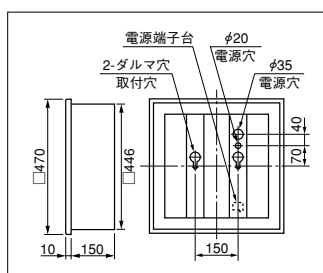

FHT防雨形ダウンライト・FHT32W×1

FRF8RP-H321

(BDF43131)

【受注】

VEH ▲希望小売価格 **32,000**円(税抜)

- ●本体 銅板
- ●反射板 アルミ・銀色鏡面仕上
- ●バツフル アルミ・銀色仕上
- ●枠 銅板・オフホワイト色仕上 (マンセル5Y9/0.5)
- ●カバー 透明ガラス
- ●質量 1.0kg
- ●使用ランプ FHT32EX-N(三波長形昼白色)

ランプ別梱包

●被照射面との距離は30cm以上離してください。

(注) 軒下用ですので、浴室など湿度の高い場所にはご使用できません。

確認図番 (EF07103)

■推奨ランプの消費電力・消費効率

200V

定格	推奨ランプ	光束 (lm)	消費電力 (W)	消費効率 (lm/W)
EH	FHT32EX-N	1650	27	61.3

スクエアライト□600・FPL/HF45W×4

FRF9-P454

(BKF5574)

乳白アクリルカバー付

確認外

1PN
2APN

▲希望小売価格 **70,000**円(税抜)
△希望小売価格 **70,000**円(税抜)

- ●本体 銅板・白色仕上 (高反射白色塗装)
- ●カバー アクリル・乳白色仕上
- ●枠 銅板・白色仕上
- ●反射板 銅板・白色仕上
- ●質量 9.0kg
- ●ソケット L601GY-45/HF
- ●銅板厚さ 0.6(本体)

ランプ別梱包

■推奨ランプの消費電力・消費効率

200V

定格	推奨ランプ	光束 (lm)	消費電力 (W)	消費効率 (lm/W)
PN	FPL45EN/HF	14720	162	90.9

FHT防雨形ダウンライト・FHT42W×1

FRF8RP-H421

(BDF63131)

【受注】

VEH ▲希望小売価格 **34,000**円(税抜)

- ●本体 銅板
- ●反射板 アルミ・銀色鏡面仕上
- ●バツフル アルミ・銀色仕上
- ●枠 銅板・オフホワイト色仕上 (マンセル5Y9/0.5)
- ●カバー 透明ガラス
- ●質量 1.0kg
- ●使用ランプ FHT42EX-N(三波長形昼白色)

ランプ別梱包

●被照射面との距離は30cm以上離してください。

(注) 軒下用ですので、浴室など湿度の高い場所にはご使用できません。

確認図番 (EF07104)

■推奨ランプの消費電力・消費効率

200V

定格	推奨ランプ	光束 (lm)	消費電力 (W)	消費効率 (lm/W)
EH	FHT42EX-N	2160	37	58.3

ファインベース・FHF32W×1

FRL9-321

(YB4001F+L4261F)

確認図番 (EF07060)

VPH

▲希望小売価格 **32,400**円(税抜)

1PT・2APT

▲希望小売価格 **38,400**円(税抜)

1PF・2APF

▲希望小売価格 **36,900**円(税抜)

VPN

▲希望小売価格 **25,600**円(税抜)

1. 本体: YB4001F VPH ○希望小売価格 25,000円(税抜)
   1PT・2APT ▲希望小売価格 31,000円(税抜)
   1PF・2APF ▲希望小売価格 29,500円(税抜)
   VPN ▲希望小売価格 18,200円(税抜)

ランプ別梱包

適合連結金具: REB26 ▲希望小売価格 770円(税抜)

- ●本体 銅板・白色仕上 (高反射白色塗装)
- ●反射板 銅板・白色仕上 (高反射白色塗装)
- ●ルーバ 銅板・白色仕上 (高反射白色塗装)
- ●質量 5.0kg
- ●つまみネジ R2
- ●ソケット L331T
- ●銅板厚さ 0.6(本体) 0.4(反射板)

■推奨ランプの消費電力・消費効率

200V

定格	推奨ランプ	光束 (lm)	消費電力 (W)	消費効率 (lm/W)
高出力	FHF32EX-N	4320	43	100.5
定格出力	FHF32EX-N	3170	34	93.2

スクエアライト□450・FPL/HF32W×3

FRF9-P323

(BKF4573)

乳白アクリルカバー付

確認図番 (EF07058)

1PN

▲希望小売価格 **43,000**円(税抜)

2APN

▲希望小売価格 **43,000**円(税抜)