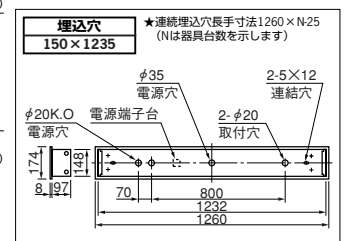

ファインベース・FHF32W×1

FRL9-321

(YB4001F+L4261F)

確認図番 (EF07060)

VPH

▲希望小売価格 **32,400**円(税抜)

1PT・2APT

▲希望小売価格 **38,400**円(税抜)

1PF・2APF

▲希望小売価格 **36,900**円(税抜)

VPN

▲希望小売価格 **25,600**円(税抜)

1. 本体: YB4001F VPH ○希望小売価格 25,000円(税抜)
   1PT・2APT ▲希望小売価格 31,000円(税抜)
   1PF・2APF ▲希望小売価格 29,500円(税抜)
   VPN ▲希望小売価格 18,200円(税抜)

ランプ別梱包

適合連結金具: REB26 ▲希望小売価格 770円(税抜)

- ●本体 銅板・白色仕上 (高反射白色塗装)
- ●反射板 銅板・白色仕上 (高反射白色塗装)
- ●ルーバ 銅板・白色仕上 (高反射白色塗装)
- ●質量 5.0kg
- ●つまみネジ R2
- ●ソケット L331T
- ●銅板厚さ 0.6(本体) 0.4(反射板)

■推奨ランプの消費電力・消費効率

200V

定格	推奨ランプ	光束 (lm)	消費電力 (W)	消費効率 (lm/W)
高出力	FHF32EX-N	4320	43	100.5
定格出力	FHF32EX-N	3170	34	93.2

スクエアライト□450・FPL/HF32W×3

FRF9-P323

(BKF4573)

乳白アクリルカバー付

確認図番 (EF07058)

1PN

▲希望小売価格 **43,000**円(税抜)

2APN

▲希望小売価格 **43,000**円(税抜)

- ●本体 銅板・白色仕上 (高反射白色塗装)
- ●カバー アクリル・乳白色仕上
- ●枠 銅板・白色仕上
- ●反射板 銅板・白色仕上
- ●質量 5.8kg
- ●ソケット L601GY-32/HF
- ●銅板厚さ 0.6(本体)

ランプ別梱包