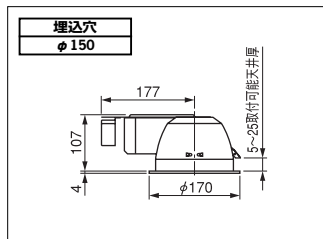

FHT防雨形ダウンライト・FHT32W×1

FRF8RP-H321

(BDF43131)

【受注】

VEH ▲希望小売価格 **32,000**円(税抜)

- ●本体 銅板
- ●反射板 アルミ・銀色鏡面仕上
- ●バツフル アルミ・銀色仕上
- ●枠 銅板・オフホワイト色仕上 (マンセル5Y9/0.5)
- ●カバー 透明ガラス
- ●質量 1.0kg
- ●使用ランプ FHT32EX-N(三波長形昼白色)

ランプ別梱包

●被照射面との距離は30cm以上離してください。

(注) 軒下用ですので、浴室など湿度の高い場所にはご使用できません。

確認図番 (EF07103)

■推奨ランプの消費電力・消費効率

200V

定格	推奨ランプ	光束 (lm)	消費電力 (W)	消費効率 (lm/W)
EH	FHT32EX-N	1650	27	61.3

スクエアライト□600・FPL/HF45W×4

FRF9-P454

(BKF5574)

乳白アクリルカバー付

確認外

1PN
2APN

▲希望小売価格 **70,000**円(税抜)
△希望小売価格 **70,000**円(税抜)

- ●本体 銅板・白色仕上 (高反射白色塗装)
- ●カバー アクリル・乳白色仕上
- ●枠 銅板・白色仕上
- ●反射板 銅板・白色仕上
- ●質量 9.0kg
- ●ソケット L601GY-45/HF
- ●銅板厚さ 0.6(本体)

ランプ別梱包