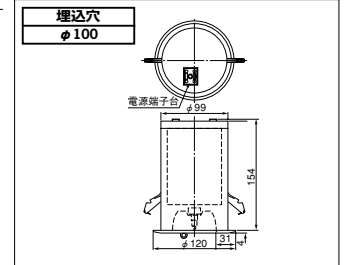

電球同梱包

●被照射面との距離は50cm以上離して下さい。

埋込形

確認外

速結
端子

非常用照明器具・蓄電池内蔵形・ダウンライト・ミニハロゲン30W×1

K1-IRS4-JE30

(LDB31001)

○希望小売価格 **56,000円**(税抜)

- 本体 銅板・亜鉛メッキ仕上
- 枠 銅板・アイボリーホワイト色仕上 (マンセル 10GY8.8/0.2)
- 反射板 アルミ・鏡面仕上
- 質量 1.1kg
- 電池 8N30JA
- 銅板厚さ 0.38(本体) 1.0(反射板)
- 使用ランプ 8.4V30W ミニハロゲン電球
- CLインジケータ付

非常時点灯
ミニハロゲンランプ

ランプ同梱包

低天井用 埋込形

確認外

速結
端子

照射加工
不可

非常用照明器具・蓄電池内蔵形ダウンライト・ミニハロゲン9W×1

K1-IRS4-JE9

(LDB11001)

○希望小売価格 **26,500円**(税抜)

- 枠 銅板・アイボリーホワイト色仕上 (マンセル 10GY8.8/0.2)
- 反射板 アルミ・鏡面仕上
- 質量 0.9kg
- 電池 3N25JA
- 銅板厚さ 0.38(枠) 1.0(反射板)
- 使用ランプ 3.6V9W ミニハロゲン電球
- LCインジケータ付