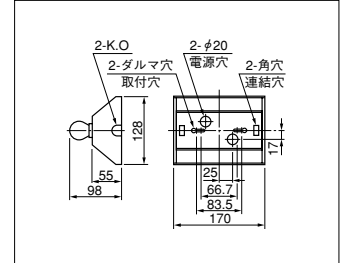

非常用照明器具・電源別置形・ミニ電球40W×1

K0-ISS6-40

(KVP4011F)

△希望小売価格 **6,200円**(税抜)

- ●本体 銅板・亜鉛メッキ仕上
- ●反射板 銅板・白色仕上 (高反射白色塗装)
- ●質量 0.5kg
- ●つまみネジ R3
- ●銅板厚さ 0.5(本体) 0.35(反射板)
- ●使用電球 40Wミニ電球(透明)

非常時点灯
40Wミニ電球

電球同梱包

反射板直線形 KV4321Aと同断面 非常時のみ点灯

確認外