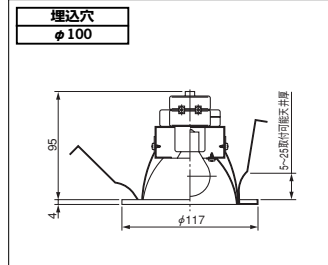

非常用照明器具

K0-IRS5-40～K1-ISC14MP-JE13

非常用照明器具・電源別置形・ミニ電球40W×1

K0-IRS5-40

(LDS41001)

△希望小売価格 **3,700円**(税抜)

- 本体 白色仕上
- 質量 0.3kg
- 銅板厚さ 0.6(本体) 0.6(枠)
- 使用ランプ IL-ML100V40WC

非常時点灯
白熱灯

電球同梱包

●被照射面との距離は50cm以上離して下さい。

埋込形

確認外

速結
端子

非常用照明器具・蓄電池内蔵形・ダウンライト・ミニハロゲン30W×1

K1-IRS4-JE30

(LDB31001)

○希望小売価格 **56,000円**(税抜)

- 本体 銅板・亜鉛メッキ仕上
- 枠 銅板・アイボリーホワイト色仕上 (マンセル 10GY8.8/0.2)
- 反射板 アルミ・鏡面仕上
- 質量 1.1kg
- 電池 8N30JA
- 銅板厚さ 0.38(本体) 1.0(反射板)
- 使用ランプ 8.4V30W ミニハロゲン電球
- CLインジケータ付

非常時点灯
ミニハロゲンランプ

ランプ同梱包

低天井用 埋込形