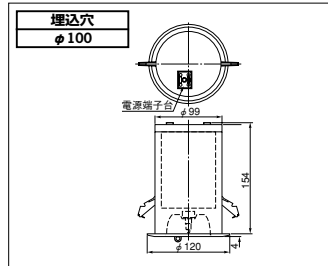

(LDB21001)

○希望小売価格 **31,000円**(税抜)

- 枠 銅板・アイボリーホワイト色仕上 (マンセル 10GY8.8/0.2)
- 反射板 アルミ・鏡面仕上
- 質量 0.9kg
- 電池 3N30JA
- 銅板厚さ 0.38(枠) 1.0(反射板)
- 使用ランプ 3.6V13W ミニハロゲン電球
- CLインジケータ付

非常時点灯
ミニハロゲンランプ

ランプ同梱包

低天井用 埋込形

確認外

速結
端子

照射加工
不可

非常用照明器具・電源別置形・ミニ電球40W×1

K0-ISS6-40

(KVP4011F)

△希望小売価格 **6,200円**(税抜)

- 本体 銅板・亜鉛メッキ仕上
- 反射板 銅板・白色仕上 (高反射白色塗装)
- 質量 0.5kg
- つまみネジ R3
- 銅板厚さ 0.5(本体) 0.35(反射板)
- 使用電球 40Wミニ電球(透明)

非常時点灯
40Wミニ電球