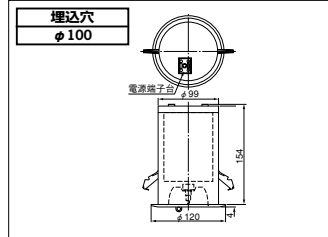

非常用照明器具・蓄電池内蔵形ダウンライト・ミニハロゲン9W×1

K1-IRS4-JE9

(LDB11001)

○希望小売価格 **26,500円**(税抜)

- ●枠 銅板・アイボリーホワイト色仕上 (マンセル 10GY8.8/0.2)
- ●反射板 アルミ・鏡面仕上
- ●質量 0.9kg
- ●電池 3N25JA
- ●銅板厚さ 0.38(枠) 1.0(反射板)
- ●使用ランプ 3.6V9W ミニハロゲン電球
- ●LCインジケータ付

非常時点灯
ミニハロゲンランプ

ランプ同梱包

低天井用 埋込形

確認外