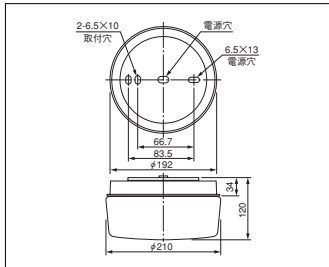

- 本体 アルミ・オフホワイト色仕上
- グローブ 飛散防止付ガラス(透明)
- 質量 2.8kg
- 使用ランプ 3.6V13Wミニハロゲン電球
- CLインジケータ付

ランプ同梱包

低天井用 埋込形

確認外

非常用照明器具・蓄電池内蔵形・ミニハロゲン30W×1

K1-ISS4-JE30

(LCB31001)

○希望小売価格 46,000円(税抜)

- 枠 鋼板・アイボリーホワイト色仕上 (マンセル 10GY8.8/0.2)
- 反射板 アルミ・鏡面仕上
- 質量 1.2kg
- 電池 8N30GA
- 鋼板厚さ 0.5(枠) 1.0(反射板)
- 使用ランプ 8.4V30Wミニハロゲン電球
- CLインジケータ付

ランプ同梱包

適合吊具: C131P

△希望小売価格 3,500円(税抜)

低天井用 直付形

確認外

速結端子

非常用照明器具・蓄電池内蔵形・ミニハロゲン9W×1

K1-ISS4-JE9

(LCB11001)

○希望小売価格 19,900円(税抜)

- 枠 鋼板・アイボリーホワイト色仕上 (マンセル 10GY8.8/0.2)
- 反射板 アルミ・鏡面仕上
- 質量 0.9kg
- 電池 3N25GA
- 鋼板厚さ 0.5(枠) 1.0(反射板)
- 使用ランプ 3.6V9Wミニハロゲン電球
- LCインジケータ付

ランプ同梱包

適合吊具: C131P

△希望小売価格 3,500円(税抜)