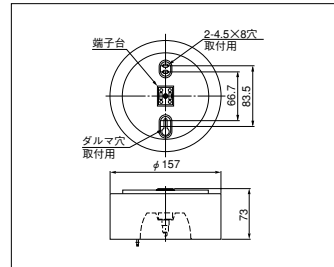

- 枠 鋼板・アイボリーホワイト色仕上 (マンセル 10GY8.8/0.2)
- 反射板 アルミ・鏡面仕上
- 質量 1.2kg
- 電池 8N30GA
- 鋼板厚さ 0.5(枠) 1.0(反射板)
- 使用ランプ 8.4V30Wミニハロゲン電球
- CLインジケータ付

ランプ同梱包

適合吊具: C131P

△希望小売価格 3,500円(税抜)

低天井用 直付形

確認外

速結端子

非常用照明器具・蓄電池内蔵形・ミニハロゲン9W×1

K1-ISS4-JE9

(LCB11001)

○希望小売価格 19,900円(税抜)

- 枠 鋼板・アイボリーホワイト色仕上 (マンセル 10GY8.8/0.2)
- 反射板 アルミ・鏡面仕上
- 質量 0.9kg
- 電池 3N25GA
- 鋼板厚さ 0.5(枠) 1.0(反射板)
- 使用ランプ 3.6V9Wミニハロゲン電球
- LCインジケータ付

ランプ同梱包

適合吊具: C131P

△希望小売価格 3,500円(税抜)