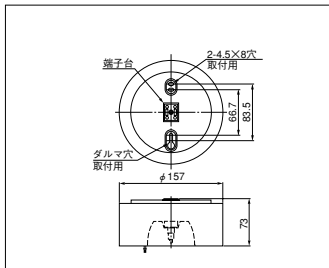

ランプ同梱包

適合吊具: C131P

△希望小売価格 3,500円(税抜)

低天井用 直付形

確認外

速結端子

電圧  
1=100V  
2=200V  
2A=200～254V

V=100～254V