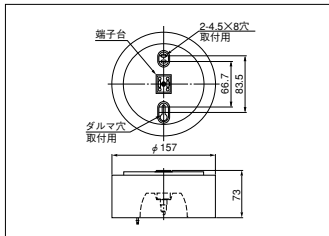

- 枠 鋼板・アイボリーホワイト色仕上 (マンセル 10GY8.8/0.2)
- 反射板 アルミ・鏡面仕上
- 質量 1.2kg
- 電池 8N30GA
- 鋼板厚さ 0.5(枠) 1.0(反射板)
- 使用ランプ 8.4V30Wミニハロゲン電球
- CLインジケータ付

ランプ同梱包

適合吊具: C131P

△希望小売価格 3,500円(税抜)

低天井用 直付形

確認外

速結端子

非常用照明器具・蓄電池内蔵形・ミニハロゲン9W×1

K1-ISS4-JE9

(LCB11001)

○希望小売価格 19,900円(税抜)

- 枠 鋼板・アイボリーホワイト色仕上 (マンセル 10GY8.8/0.2)
- 反射板 アルミ・鏡面仕上
- 質量 0.9kg
- 電池 3N25GA
- 鋼板厚さ 0.5(枠) 1.0(反射板)
- 使用ランプ 3.6V9Wミニハロゲン電球
- LCインジケータ付

ランプ同梱包

適合吊具: C131P

△希望小売価格 3,500円(税抜)

低天井用 直付形

確認外

速結端子

非常用照明器具・蓄電池内蔵形・ミニハロゲン13W×1

K1-ISS4-JE13

(LCB21001)

○希望小売価格 28,900円(税抜)

- 枠 鋼板・アイボリーホワイト色仕上 (マンセル 10GY8.8/0.2)
- 反射板 アルミ・鏡面仕上
- 質量 0.9kg
- 電池 3N30GA
- 鋼板厚さ 0.5(枠) 1.0(反射板)
- 使用ランプ 3.6V13Wミニハロゲン電球
- CLインジケータ付