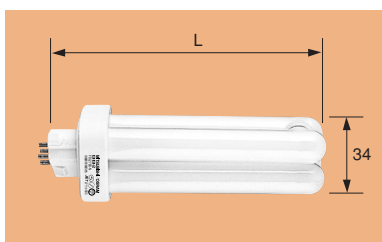

BB・2 Double

3波長形電球色 3000K 3波長形昼白色 5000K
3波長形温白色 3500K 3波長形昼光色 6700K

Ra 84

特長

- 4本柱タイプのコンパクト形蛍光ランプ
- 大きさは白熱電球なみのコンパクトサイズです。
- イキイキとしたパワフルな光の輝きをもち、明るく物の色の見え方に優れたランプです。

用途

- デパート、レストラン、スーパー、ブティック等の店舗照明
- ご家庭の食堂、台所、居間、応接間等の住宅照明全般
- その他オフィスビル、ホテル等商業施設全般のダウンライト