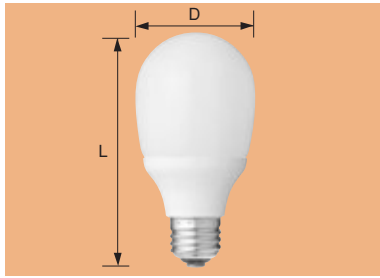

# ルピカポールミニ

3波長形電球色 2800K    3波長形昼白色 5000K    3波長形昼光色 6700K

**Ra 84**

- 小形・高効率な発光管とインバータを組み合わせた電球形蛍光ランプです。
- 白熱電球に近い大きさ、形状で使用範囲が広がりました。

40W形電球タイプ…………… A8形  
60W形電球タイプ…………… A15形  
100W形電球タイプ…………… A22形

**特長**

- 光束立ち上がりを向上**(当社ルピカポールミニEFA15/13と従来品EFA12・Kの比較) 発光内管の改良と、インバータの最適化により点灯後の光束立ち上がりを向上。白熱電球に近い使用感が得られます。
- コンパクト** 白熱電球に近い長さ、外径を達成。(JIS 電球60W形とA8形、A15形比) A8形、A15形は密閉器具に使用出来ます。
- 長寿命** 白熱電球(当社ホワイト電球40W形、60W形、100W形)の約6倍の定格寿命6000時間。ランプ交換の手間も約1/6になります。