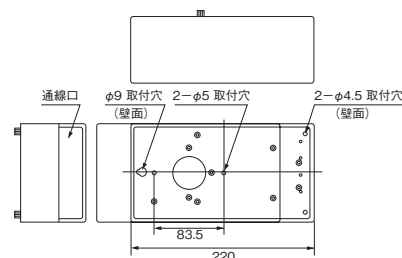

16A・1回路用 パワーユニット

△¥ 58,000(税抜)

- 鋼板 黒塗装
- 質量 1.3kg
- 入力 AC100V 50/60Hz 単相 2 線式
- 白熱灯専用

●ネオンランプには使用できません。
●電源には必ず 20A 以下のブレーカをご使用ください。

8A・2回路用 パワーユニット

△¥ 58,000(税抜)

- 鋼板 黒塗装
- 質量 1.2kg
- 入力 AC100V 50/60Hz 単相 2 線式
- 白熱灯専用

●ネオンランプには使用できません。
●電源には必ず 20A 以下のブレーカをご使用ください。

4A・4回路用 パワーユニット

△¥ 58,000(税抜)

- 鋼板 黒塗装
- 質量 1.2kg
- 入力 AC100V 50/60Hz 単相 2 線式
- 白熱灯専用

●ネオンランプには使用できません。
●電源には必ず 20A 以下のブレーカをご使用ください。

8チャンネルインターフェース

△¥19,200(税抜)

- 鋼板 黒塗装
- 質量 1.0kg
- 電源 DC12V
- 白熱灯専用

(注) ●専用電源 SC1101 が必要です。

コントローラ専用電源

△¥ 28,000(税抜)

- 鋼板 黒塗装
- 質量 1.8kg
- 入力 100V 50/60Hz 単相 2 線式
- 出力源 DC12V

シーンコントローラ・シーン再生コントローラ用ワイヤレスリモコン

△¥ 28,000(税抜)

1. プラスチックアイボリー色
   - 質量 0.07kg
   - 単 4 乾電池× 2
2. ●本器単体では使用できません。
   24 / 8チャンネルシーンコントローラと一緒に使用してください。