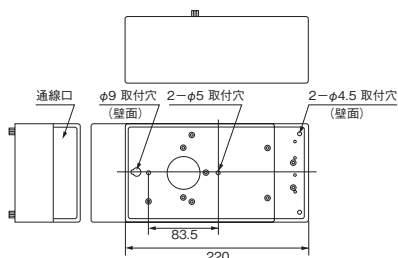

16A・1回路用 パワーユニット

△¥ 58,000(税抜)

- 鋼板 黒塗装
- 質量 1.3kg
- 入力 AC100V 50/60Hz 単相 2 線式
- 白熱灯専用

●ネオンランプには使用できません。
●電源には必ず 20A 以下のブレーカをご使用ください。

8A・2回路用 パワーユニット

△¥ 58,000(税抜)

- 鋼板 黒塗装
- 質量 1.2kg
- 入力 AC100V 50/60Hz 単相 2 線式
- 白熱灯専用

●ネオンランプには使用できません。
●電源には必ず 20A 以下のブレーカをご使用ください。

4A・4回路用 パワーユニット

△¥ 58,000(税抜)

- 鋼板 黒塗装
- 質量 1.2kg
- 入力 AC100V 50/60Hz 単相 2 線式
- 白熱灯専用

●ネオンランプには使用できません。
●電源には必ず 20A 以下のブレーカをご使用ください。

8チャンネルインターフェース

△¥19,200(税抜)

- 鋼板 黒塗装
- 質量 1.0kg
- 電源 DC12V
- 白熱灯専用

(注) ●専用電源 SC1101 が必要です。

コントローラ専用電源

△¥ 28,000(税抜)

- 鋼板 黒塗装
- 質量 1.8kg
- 入力 100V 50/60Hz 単相 2 線式
- 出力源 DC12V

シーンコントローラ・シーン再生コントローラ用ワイヤレスリモコン

△¥ 28,000(税抜)

1. プラスチックアイボリー色
   - 質量 0.07kg
   - 単 4 乾電池× 2
2. ●本器単体では使用できません。
   24 / 8チャンネルシーンコントローラと一緒に使用してください。