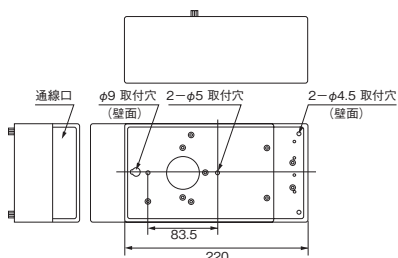

16A・1回路用 パワーユニット

△¥ 58,000(税抜)

- 鋼板 黒塗装
- 質量 1.3kg
- 入力 AC100V 50/60Hz 単相 2 線式
- 白熱灯専用

●ネオンランプには使用できません。
●電源には必ず 20A 以下のブレーカをご使用ください。

8A・2回路用 パワーユニット

△¥ 58,000(税抜)

- 鋼板 黒塗装
- 質量 1.2kg
- 入力 AC100V 50/60Hz 単相 2 線式
- 白熱灯専用

●ネオンランプには使用できません。
●電源には必ず 20A 以下のブレーカをご使用ください。

4A・4回路用 パワーユニット

△¥ 58,000(税抜)

- 鋼板 黒塗装
- 質量 1.2kg
- 入力 AC100V 50/60Hz 単相 2 線式
- 白熱灯専用

●ネオンランプには使用できません。
●電源には必ず 20A 以下のブレーカをご使用ください。

8チャンネルインターフェース

△¥19,200(税抜)

- 鋼板 黒塗装
- 質量 1.0kg
- 電源 DC12V
- 白熱灯専用

(注) ●専用電源 SC1101 が必要です。

コントローラ専用電源

△¥ 28,000(税抜)

- 鋼板 黒塗装
- 質量 1.8kg
- 入力 100V 50/60Hz 単相 2 線式
- 出力源 DC12V

シーンコントローラ・シーン再生コントローラ用ワイヤレスリモコン

△¥ 28,000(税抜)

1. プラスチックアイボリー色
   - 質量 0.07kg
   - 単 4 乾電池× 2
2. ●本器単体では使用できません。
   24 / 8チャンネルシーンコントローラと一緒に使用してください。