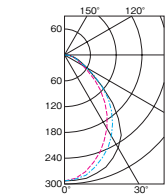

反射率(%)		照度率(x0.01)													
天井	壁	床	0.4	0.6	0.8	1.0	1.25	1.5	2.0	2.5	3.0	4.0	5.0	7.0	10.0
80	70	10	18	24	27	29	31	32	33	33	34	34	35	36	37
	50	10	14	21	23	25	26	27	28	28	29	29	30	31	32
	30	10	12	17	21	24	26	28	30	31	32	33	34	35	36
	10	10	10	15	19	22	24	26	29	31	32	33	34	35	36
70	70	10	18	24	27	29	31	32	33	33	34	34	35	36	37
	50	10	14	21	23	25	26	27	28	28	29	29	30	31	32
	30	10	11	17	21	24	26	28	30	31	32	33	34	35	36
	10	10	10	15	19	22	24	26	29	31	32	33	34	35	36
50	70	10	18	24	27	29	31	32	33	33	34	34	35	36	37
	50	10	14	21	23	25	26	27	28	28	29	29	30	31	32
	30	10	11	17	21	24	26	28	30	31	32	33	34	35	36
	10	10	10	15	19	22	24	26	29	31	32	33	34	35	36
30	70	10	18	24	27	29	31	32	33	33	34	34	35	36	37
	50	10	14	21	23	25	26	27	28	28	29	29	30	31	32
	30	10	11	17	21	24	26	28	30	31	32	33	34	35	36
	10	10	10	15	19	22	24	26	29	31	32	33	34	35	36
0	0	0	0	0	0	0	0	0	0	0	0	0	0	0	

■配光曲線

■照明率表

反射率(%)		照度率(x0.01)													
天井	壁	床	0.4	0.6	0.8	1.0	1.25	1.5	2.0	2.5	3.0	4.0	5.0	7.0	10.0
80	70	10	27	37	42	45	49	51	53	54	55	56	57	58	58
	50	10	21	28	31	33	34	35	35	35	35	35	35	35	35
	30	10	17	22	25	26	27	27	27	27	27	27	27	27	27
	10	10	15	24	29	33	38	41	45	48	50	53	55	57	58
70	70	10	27	37	42	45	49	51	53	54	55	56	57	58	58
	50	10	21	28	31	33	34	35	35	35	35	35	35	35	35
	30	10	17	22	25	26	27	27	27	27	27	27	27	27	27
	10	10	15	24	29	33	38	41	45	48	50	53	55	57	58
50	70	10	27	37	42	45	49	51	53	54	55	56	57	58	58
	50	10	21	28	31	33	34	35	35	35	35	35	35	35	35
	30	10	17	22	25	26	27	27	27	27	27	27	27	27	27
	10	10	15	24	29	33	38	41	45	48	50	53	55	57	58
30	70	10	27	37	42	45	49	51	53	54	55	56	57	58	58
	50	10	21	28	31	33	34	35	35	35	35	35	35	35	35
	30	10	17	22	25	26	27	27	27	27	27	27	27	27	27
	10	10	15	24	29	33	38	41	45	48	50	53	55	57	58
0	0	0	0	0	0	0	0	0	0	0	0	0	0	0	