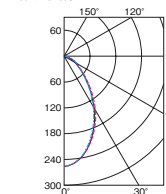

※240mm幅用はFHF32EX(25.5mm管)のみ使用可能

YS4082F+L45082の場合

透光角 縦方向 30度
横方向 30度

■配光曲線

■照明率表

反射率(%)		照度率(x0.01)													
天井	壁	床	0.4	0.6	0.8	1.0	1.25	1.5	2.0	2.5	3.0	4.0	5.0	7.0	10.0
80	70	10	27	37	42	45	49	51	53	54	55	56	57	58	58
	50	10	21	28	31	33	34	35	35	35	35	35	35	35	35
	30	10	18	23	25	26	27	27	27	27	27	27	27	27	27
	10	10	16	20	21	22	22	22	22	22	22	22	22	22	22
70	70	10	27	37	42	45	49	51	53	54	55	56	57	58	58
	50	10	21	28	31	33	34	35	35	35	35	35	35	35	35
	30	10	18	23	25	26	27	27	27	27	27	27	27	27	27
	10	10	16	20	21	22	22	22	22	22	22	22	22	22	22
50	70	10	27	37	42	45	49	51	53	54	55	56	57	58	58
	50	10	21	28	31	33	34	35	35	35	35	35	35	35	35
	30	10	18	23	25	26	27	27	27	27	27	27	27	27	27
	10	10	16	20	21	22	22	22	22	22	22	22	22	22	22
30	70	10	27	37	42	45	49	51	53	54	55	56	57	58	58
	50	10	21	28	31	33	34	35	35	35	35	35	35	35	35
	30	10	18	23	25	26	27	27	27	27	27	27	27	27	27
	10	10	16	20	21	22	22	22	22	22	22	22	22	22	22
0	0	0	0	0	0	0	0	0	0	0	0	0	0	0	

格子ルーバ

L4962A (240mm幅用)
L45112 (220mm幅用)

▲¥ 30,000(税抜)

- 枠 鋼板・白色仕上
- ルーバ アルミ・白色仕上
- 質量 2.3kg(L4962A) 2.0kg(L45112)

YS4082F+L45112の場合

透光角 縦方向 45度
横方向 45度

■配光曲線

■照明率表

反射率(%)		照度率(x0.01)													
天井	壁	床	0.4	0.6	0.8	1.0	1.25	1.5	2.0	2.5	3.0	4.0	5.0	7.0	10.0
80	70	10	18	24	27	29	31	32	33	33	34	34	35	36	37
	50	10	14	21	23	25	26	27	28	28	29	29	30	31	32
	30	10	12	17	21	24	26	28	30	31	32	33	34	35	36
	10	10	10	15	19	22	24	26	29	31	32	33	34	35	36
70	70	10	18	24	27	29	31	32	33	33	34	34	35	36	37
	50	10	14	21	23	25	26	27	28	28	29	29	30	31	32
	30	10	11	17	21	24	26	28	30	31	32	33	34	35	36
	10	10	10	15	19	22	24	26	29	31	32	33	34	35	36
50	70	10	18	24	27	29	31	32	33	33	34	34	35	36	37
	50	10	14	21	23	25	26	27	28	28	29	29	30	31	32
	30	10	11	17	21	24	26	28	30	31	32	33	34	35	36
	10	10	10	15	19	22	24	26	29	31	32	33	34	35	36
30	70	10	18	24	27	29	31	32	33	33	34	34	35	36	37
	50	10	14	21	23	25	26	27	28	28	29	29	30	31	32
	30	10	11	17	21	24	26	28	30	31	32	33	34	35	36
	10	10	10	15	19	22	24	26	29	31	32	33	34	35	36
0	0	0	0	0	0	0	0	0	0	0	0	0	0	0	