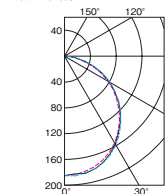

■配光曲線

■照明率表

反射率(%)		照度率(x0.01)													
天井	壁	床	0.4	0.6	0.8	1.0	1.25	1.5	2.0	2.5	3.0	4.0	5.0	7.0	10.0
80	70	10	27	37	42	45	49	51	53	54	55	56	57	58	58
	50	10	21	28	31	33	34	35	35	35	35	35	35	35	35
	30	10	17	22	25	26	27	27	27	27	27	27	27	27	27
	10	10	15	24	29	33	38	41	45	48	50	53	55	57	58
70	70	10	27	37	42	45	49	51	53	54	55	56	57	58	58
	50	10	21	28	31	33	34	35	35	35	35	35	35	35	35
	30	10	17	22	25	26	27	27	27	27	27	27	27	27	27
	10	10	15	24	29	33	38	41	45	48	50	53	55	57	58
50	70	10	27	37	42	45	49	51	53	54	55	56	57	58	58
	50	10	21	28	31	33	34	35	35	35	35	35	35	35	35
	30	10	17	22	25	26	27	27	27	27	27	27	27	27	27
	10	10	15	24	29	33	38	41	45	48	50	53	55	57	58
30	70	10	27	37	42	45	49	51	53	54	55	56	57	58	58
	50	10	21	28	31	33	34	35	35	35	35	35	35	35	35
	30	10	17	22	25	26	27	27	27	27	27	27	27	27	27
	10	10	15	24	29	33	38	41	45	48	50	53	55	57	58
0	0	0	0	0	0	0	0	0	0	0	0	0	0	0	

乳白アクリルカーバ

B4312A (240mm幅用)
B4352 (220mm幅用)

▲¥ 16,500(税抜)

- 枠 鋼板・白色仕上
- カーバ アクリル・乳白色仕上
- 質量 2.0kg

(注)非常灯には使用できません。

YS4082F+B4352の場合

■配光曲線

■照明率表

反射率(%)		照度率(x0.01)													
天井	壁	床	0.4	0.6	0.8	1.0	1.25	1.5	2.0	2.5	3.0	4.0	5.0	7.0	10.0
80	70	10	22	30	34	38	41	43	46	48	49	51	52	53	54
	50	10	16	25	30	35	40	43	46	48	49	51	52	53	54
	30	10	12	20	24	28	33	35	39	42	44	47	49	51	52
	10	10	10	17	21	25	30	32	37	40	42	45	47	49	51
70	70	10	22	30	34	38	41	43	46	48	49	51	52	53	54
	50	10	16	25	30	35	40	43	46	48	49	51	52	53	54
	30	10	12	20	24	28	33	35	39	42	44	47	49	51	52
	10	10	10	17	21	25	30	32	37	40	42	45	47	49	51
50	70	10	22	30	34	38	41	43	46	48	49	51	52	53	54
	50	10	16	25	30	35	40	43	46	48	49	51	52	53	54
	30	10	12	20	24	28	33	35	39	42	44	47	49	51	52
	10	10	10	17	21	25	30	32	37	40	42	45	47	49	51
30	70	10	22	30	34	38	41	43	46	48	49	51	52	53	54
	50	10	16	25	30	35	40	43	46	48	49	51	52	53	54
	30	10	12	20	24	28	33	35	39	42	44	47	49	51	52
	10	10	10	17	21	25	30	32	37	40	42	45	47	49	51
0	0	0	0	0	0	0	0	0	0	0	0	0	0	0	