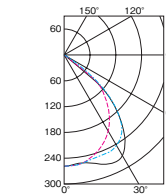

※240mm幅用はFHF32EX(25.5mm管)のみ使用可能

YS4082F+L45082の場合

透光角 縦方向 30度
横方向 30度

■配光曲線

■照明率表

反射率(%)		照度率(x0.01)													
天井	壁	床	0.4	0.6	0.8	1.0	1.25	1.5	2.0	2.5	3.0	4.0	5.0	7.0	10.0
80	70	10	27	37	42	45	49	51	53	54	55	56	57	58	58
	50	10	21	28	31	33	34	35	35	35	35	35	35	35	35
	30	10	18	23	25	26	27	27	27	27	27	27	27	27	27
	10	10	16	20	21	22	22	22	22	22	22	22	22	22	22
70	70	10	27	37	42	45	49	51	53	54	55	56	57	58	58
	50	10	21	28	31	33	34	35	35	35	35	35	35	35	35
	30	10	18	23	25	26	27	27	27	27	27	27	27	27	27
	10	10	16	20	21	22	22	22	22	22	22	22	22	22	22
50	70	10	27	37	42	45	49	51	53	54	55	56	57	58	58
	50	10	21	28	31	33	34	35	35	35	35	35	35	35	35
	30	10	18	23	25	26	27	27	27	27	27	27	27	27	27
	10	10	16	20	21	22	22	22	22	22	22	22	22	22	22
30	70	10	27	37	42	45	49	51	53	54	55	56	57	58	58
	50	10	21	28	31	33	34	35	35	35	35	35	35	35	35
	30	10	18	23	25	26	27	27	27	27	27	27	27	27	27
	10	10	16	20	21	22	22	22	22	22	22	22	22	22	22
0	0	0	0	0	0	0	0	0	0	0	0	0	0	0	