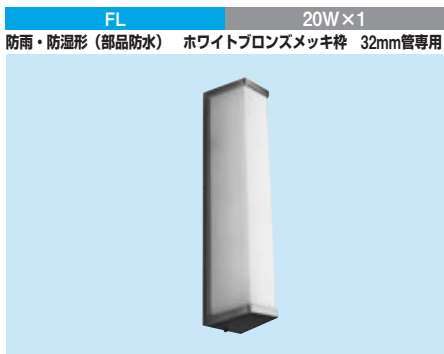

「照明器具の正しい使い方(安全上のご注意)」をA1~A39ページに掲載しておりますので、必ずご一読ください。

WF2001Z

1H	△¥ 26,300(税別)
●本体	銅板・白色仕上
●カバー	アクリル・乳白色仕上
●枠	黄銅板・ホワイトブロンズメッキ仕上
●質量	2.8kg
●銅板厚さ	0.6(本体)

ランプ別梱包

WF4621E

標準出力40W形	(FL) △¥ 35,000(税別) (3110m・40W・77.8lm/W)
●本体	銅板・白色仕上
●カバー	アクリル・乳白色仕上
●質量	2.8kg
●銅板厚さ	0.4(本体)

ランプ別梱包

■推奨ランプ FL40SW
※ランプ別組合せ価格及びエネルギー消費効率率は巻末の一覧表をご覧ください。

YWF4621

高出力45W形	(FHF) △¥ 44,000(税別) (440lm・45W・100.9lm/W)
定格出力32W形	(FHF) △¥ 42,500(税別) (334lm・34W・98.2lm/W)
●本体	銅板・白色仕上
●カバー	アクリル・乳白色仕上
●質量	2.8kg
●銅板厚さ	0.4(本体)