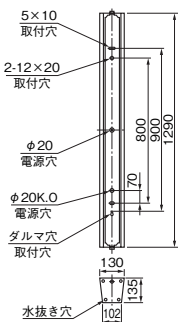

「照明器具の正しい使い方(安全上のご注意)」をA1~A39ページに掲載しておりますので、必ずご一読ください。

WF2001Z

1H	△¥ 26,300(税別)
●本体	銅板・白色仕上
●カバー	アクリル・乳白色仕上
●枠	黄銅板・ホワイトブロンズメッキ仕上
●質量	2.8kg
●銅板厚さ	0.6(本体)

ランプ別梱包

WF4621E

標準出力40W形	(FL) △¥ 35,000(税別) (3110m・40W・77.8lm/W)
●本体	銅板・白色仕上
●カバー	アクリル・乳白色仕上
●質量	2.8kg
●銅板厚さ	0.4(本体)

ランプ別梱包

■推奨ランプ FL40SW
※ランプ別組合せ価格及びエネルギー消費効率率は巻末の一覧表をご覧ください。

YWF4621

高出力45W形	(FHF) △¥ 44,000(税別) (440lm・45W・100.9lm/W)
定格出力32W形	(FHF) △¥ 42,500(税別) (334lm・34W・98.2lm/W)
●本体	銅板・白色仕上
●カバー	アクリル・乳白色仕上
●質量	2.8kg
●銅板厚さ	0.4(本体)