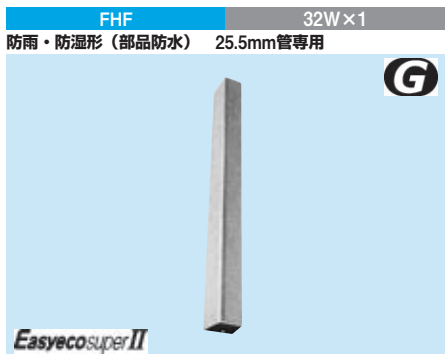

「照明器具の正しい使い方(安全上のご注意)」をA1~A39ページに掲載しておりますので、必ずご一読ください。

WF2001Z

1H	△¥ 26,300(税別)
●本体	銅板・白色仕上
●カバー	アクリル・乳白色仕上
●枠	黄銅板・ホワイトブロンズメッキ仕上
●質量	2.8kg
●銅板厚さ	0.6(本体)

ランプ別梱包

WF4621E

標準出力40W形	(FL) △¥ 35,000(税別) (3110m・40W・77.8lm/W)
●本体	銅板・白色仕上
●カバー	アクリル・乳白色仕上
●質量	2.8kg
●銅板厚さ	0.4(本体)

ランプ別梱包

■推奨ランプ FL40SW
※ランプ別組合せ価格及びエネルギー消費効率率は巻末の一覧表をご覧ください。

YWF4621

高出力45W形	(FHF) △¥ 44,000(税別) (440lm・45W・100.9lm/W)
定格出力32W形	(FHF) △¥ 42,500(税別) (334lm・34W・98.2lm/W)
●本体	銅板・白色仕上
●カバー	アクリル・乳白色仕上
●質量	2.8kg
●銅板厚さ	0.4(本体)