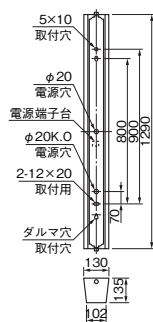

「照明器具の正しい使い方(安全上のご注意)」をA1~A39ページに掲載しておりますので、必ずご一読ください。

1H	△¥ 26,300(税別)
●本体	銅板・白色仕上
●カバー	アクリル・乳白色仕上
●枠	黄銅板・ホワイトブロンズメッキ仕上
●質量	2.8kg
●銅板厚さ	0.6(本体)

ランプ別梱包

標準出力40W形	(FL) △¥ 35,000(税別) (3110m・40W・77.8lm/W)
●本体	銅板・白色仕上
●カバー	アクリル・乳白色仕上
●質量	2.8kg
●銅板厚さ	0.4(本体)

ランプ別梱包

■推奨ランプ FL40SW
※ランプ別組合せ価格及びエネルギー消費効率率は巻末の一覧表をご覧ください。

高出力45W形	(FHF) △¥ 44,000(税別) (440lm・45W・100.9lm/W)
定格出力32W形	(FHF) △¥ 42,500(税別) (334lm・34W・98.2lm/W)
●本体	銅板・白色仕上
●カバー	アクリル・乳白色仕上
●質量	2.8kg
●銅板厚さ	0.4(本体)

ランプ別梱包

■推奨ランプ FHF32EX-N-H
※ランプ別組合せ価格及びエネルギー消費効率率は巻末の一覧表をご覧ください。

業務用浴室灯

すぐれた防湿・耐食性。
大浴場など、広いスペースの照明に最適。

本体に、さびにくいステンレスを採用。ホテルや旅館の浴場、スポーツクラブのシャワールームなど、さまざまな「水まわり空間」に対応、浴室を快適に照らします。

【用途】 ●ホテル●旅館●銭湯●健康ランド
●スポーツ施設●病院●福祉施設

ご注意

1. ●防湿形器具です。サウナなど高温になる場所では使用しないでください。
   - ●周囲温度は5℃~35℃の範囲で使用してください。
   - ●温泉など腐食性ガスの発生する場所では使用しないでください。
2. ※厳しい環境での連続使用は、短寿命になる場合があります。

高出力45W形	(FHF) △¥ 82,000(税別) (7960lm・83W・95.9lm/W)
●本体	ステンレス・アイボリーホワイト色仕上
●カバー	アクリル・乳白色仕上
●質量	7.3kg
●銅板厚さ	0.8(本体)

ランプ別梱包

■推奨ランプ FHF32EX-N-H
※ランプ別組合せ価格及びエネルギー消費効率率は巻末の一覧表をご覧ください。

EB=110W PS形 EDG=標準出力40W・25~100%連続調光形OFF機能付 EDK=連続調光形・40~100%連続調光形OFF機能付 EG=標準出力40W・出力固定形	EH・ESH・EU=高力率形 EL=低力率形 1 灯用 H=グロー式高力率 L=グロー式低力率	PF=高出力45W・段調光形 初期照度補正付 PH=高出力45W・出力固定形 PJ=定格出力32W・出力固定形 初期照度補正付 PK=高出力45W・出力固定形 初期照度補正付	PN=定格出力PN形・出力固定形 PT=高出力45W・段調光形 PX=高出力45W・25~100%連続調光形OFF機能付 PY=連続調光形・40~100%連続調光形OFF機能付