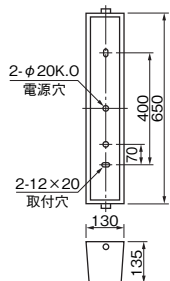

「照明器具の正しい使い方(安全上のご注意)」をA1~A39ページに掲載しておりますので、必ずご一読ください。

WF2001Z

1H	△¥ 26,300(税別)
●本体	銅板・白色仕上
●カバー	アクリル・乳白色仕上
●枠	黄銅板・ホワイトブロンズメッキ仕上
●質量	2.8kg
●銅板厚さ	0.6(本体)

ランプ別梱包

WF4621E

標準出力40W形	(FL) △¥ 35,000(税別) (3110m・40W・77.8lm/W)
●本体	銅板・白色仕上
●カバー	アクリル・乳白色仕上
●質量	2.8kg
●銅板厚さ	0.4(本体)