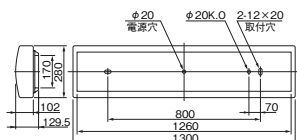

EB=110W PS形 EDG=標準出力40W・25~100%連続調光形OFF機能付 EDK=連続調光形・40~100%連続調光形OFF機能付 EG=標準出力40W・出力固定形	EH・ESH・EU=高力率形 EL=低力率形 1 灯用 H=グロー式高力率 L=グロー式低力率	PF=高出力45W・段調光形 初期照度補正付 PH=高出力45W・出力固定形 PJ=定格出力32W・出力固定形 初期照度補正付 PK=高出力45W・出力固定形 初期照度補正付	PN=定格出力PN形・出力固定形 PT=高出力45W・段調光形 PX=高出力45W・25~100%連続調光形OFF機能付 PY=連続調光形・40~100%連続調光形OFF機能付