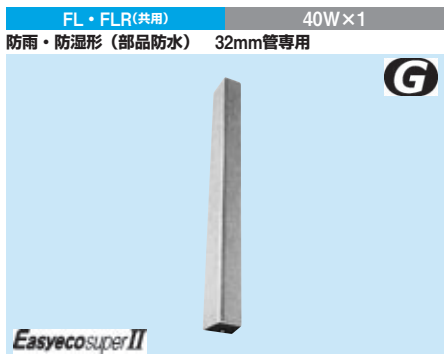

「照明器具の正しい使い方(安全上のご注意)」をA1~A39ページに掲載しておりますので、必ずご一読ください。

WF2001Z

1H	△¥ 26,300(税別)
●本体	銅板・白色仕上
●カバー	アクリル・乳白色仕上
●枠	黄銅板・ホワイトブロンズメッキ仕上
●質量	2.8kg
●銅板厚さ	0.6(本体)

ランプ別梱包

WF4621E

標準出力40W形	(FL) △¥ 35,000(税別) (3110m・40W・77.8lm/W)
●本体	銅板・白色仕上
●カバー	アクリル・乳白色仕上
●質量	2.8kg
●銅板厚さ	0.4(本体)

ランプ別梱包

■推奨ランプ FL40SW
※ランプ別組合せ価格及びエネルギー消費効率率は巻末の一覧表をご覧ください。

YWF4621

高出力45W形	(FHF) △¥ 44,000(税別) (440lm・45W・100.9lm/W)
定格出力32W形	(FHF) △¥ 42,500(税別) (334lm・34W・98.2lm/W)
●本体	銅板・白色仕上
●カバー	アクリル・乳白色仕上
●質量	2.8kg
●銅板厚さ	0.4(本体)