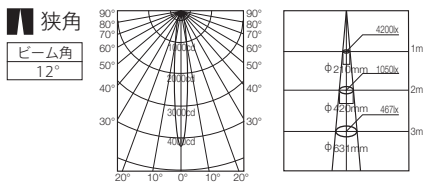

ランプ別売

ランプ径
φ35

ローボルトタイプ 12V/ランプ径φ35/□金E210 35W形 ダイクロミックミラー付ハロゲンランプ 2950K

JR12V-35WLN/K3/EZ 価格: ¥2,200(税抜)

軸光度(cd): 4200 定格寿命(h): 3000

JR12V-35WLM/K3/EZ 価格: ¥2,200(税抜)

軸光度(cd): 2200 定格寿命(h): 3000

JR12V-35WLW/K3/EZ 価格: ¥2,200(税抜)