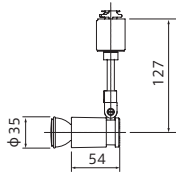

ライティングレール仕様 ラインボルトタイプ 100V □金:E11

AKS0015W (オフホワイト) ○¥5,600(税抜)
AKS0015K (ブラック) ▲¥5,600(税抜)

本体 : アルミダイキャスト塗装仕上
 アーム : スチールパイプ塗装仕上
 ランプ : ダイクロミックミラー付ハロゲンランプ JDR110V35W(φ35)E11 ¥2,500(税抜)
 ※JDR110V40W~65W(φ50)E11
 JDR110V65W~85W(φ70)E11使用可能です。

ランプ別売

ランプ径
φ35

フランジ仕様 ラインボルトタイプ 100V □金:E11

AKS0019W (オフホワイト) ○¥5,600(税抜)
AKS0019K (ブラック) ▲¥5,600(税抜)

本体 : アルミダイキャスト塗装仕上
 アーム : スチールパイプ塗装仕上
 ランプ : ダイクロミックミラー付ハロゲンランプ JDR110V35W(φ35)E11 ¥2,500(税抜)
 ※JDR110V40W~65W(φ50)E11
 JDR110V65W~85W(φ70)E11使用可能です。

ランプ別売

ランプ径
φ35

ローボルトタイプ 12V/ランプ径φ35/□金E210 35W形 ダイクロミックミラー付ハロゲンランプ 2950K

JR12V-35WLN/K3/EZ 価格: ¥2,200(税抜)

軸光度(cd): 4200 定格寿命(h): 3000

JR12V-35WLM/K3/EZ 価格: ¥2,200(税抜)

軸光度(cd): 2200 定格寿命(h): 3000

JR12V-35WLW/K3/EZ 価格: ¥2,200(税抜)

軸光度(cd): 500 定格寿命(h): 2000