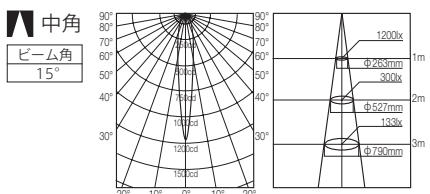

軸光度(cd): 1000 定格寿命(h): 3000

ローボルトタイプ20W形データは、適応ランプページ(P.489)を参照ください。

ラインボルトタイプ 100V/ランプ径φ35/□金E11 35W形 ダイクロミックミラー付ハロゲンランプ 2900K

JDR110V-35WLM/K3 価格: ¥2,500(税抜)

軸光度(cd): 1400 定格寿命(h): 2000

JDR110V-35WLW/K3 価格: ¥2,500(税抜)