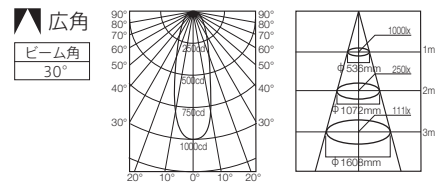

JR12V-35WLW/K3/EZ 価格: ¥2,200(税抜)

軸光度(cd): 1000 定格寿命(h): 3000