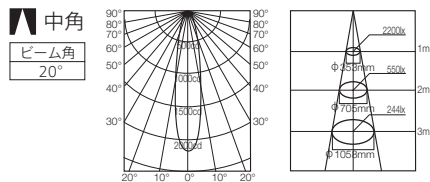

ランプ別売

ランプ径
φ35

ローボルトタイプ 12V/ランプ径φ35/□金E210 35W形 ダイクロミックミラー付ハロゲンランプ 2950K

JR12V-35WLN/K3/EZ 価格: ¥2,200(税抜)

軸光度(cd): 4200 定格寿命(h): 3000

JR12V-35WLM/K3/EZ 価格: ¥2,200(税抜)

軸光度(cd): 2200 定格寿命(h): 3000

JR12V-35WLW/K3/EZ 価格: ¥2,200(税抜)