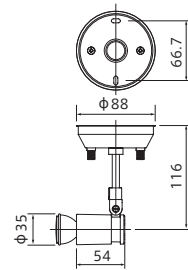

ランプ別売

ランプ径
φ35

フランジ仕様 ラインボルトタイプ 100V □金:E11

AKS0019W (オフホワイト) ○¥5,600(税抜)
AKS0019K (ブラック) ▲¥5,600(税抜)

本体 : アルミダイキャスト塗装仕上
 アーム : スチールパイプ塗装仕上
 ランプ : ダイクロミックミラー付ハロゲンランプ JDR110V35W(φ35)E11 ¥2,500(税抜)
 ※JDR110V40W~65W(φ50)E11
 JDR110V65W~85W(φ70)E11使用可能です。

ランプ別売

ランプ径
φ35

ローボルトタイプ 12V/ランプ径φ35/□金E210 35W形 ダイクロミックミラー付ハロゲンランプ 2950K

JR12V-35WLN/K3/EZ 価格: ¥2,200(税抜)

軸光度(cd): 4200 定格寿命(h): 3000

JR12V-35WLM/K3/EZ 価格: ¥2,200(税抜)

軸光度(cd): 2200 定格寿命(h): 3000

JR12V-35WLW/K3/EZ 価格: ¥2,200(税抜)

軸光度(cd): 500 定格寿命(h): 2000