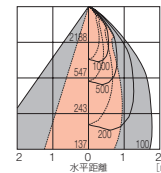

AKX0011+CDM-T35W

■ 楕円

1/2ビーム角 A:70° B:34°