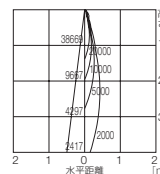

AKX0010+CDM-T70W

■ 中角

1/2ビーム角 14°