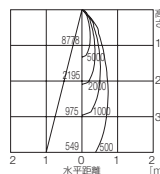

AKX0004+CDM-T70W

■ 狭角

1/2ビーム角 10°

AKX0005+CDM-T70W

■ 広角

1/2ビーム角 28°

AKX0006+CDM-T70W

■ 楕円