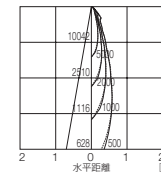

■ 広角

1/2ビーム角 28°

AKX0006+CDM-T35W

■ 楕円

1/2ビーム角 A:20° B:10°

AKX0010+CDM-T35W

■ 中角

1/2ビーム角 14°

AKX0011+CDM-T35W

■ 楕円

1/2ビーム角 A:70° B:34°

AKX0012+CDM-T35W

■ スクエア

1/2ビーム角 A:20° B:20°

CDM-T 70W/942

4200K Ra92