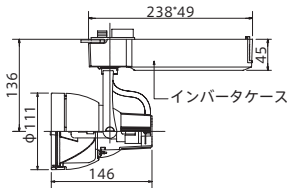

注)・アース付配線ダクトをご使用ください。
・埋込み型ダクトレールをご使用できません。

POINT

落下防止ワイヤー付き

指先の曲線を考慮した摘みネジ

※点灯時および消灯直後は、配光ミラーが熱くなりますので、十分に冷えてからお取り扱ってください。

配光ミラー

※タイプ(狭角、中角、楕円、スクエア)の配光バリエーションが、シーンまたは照射物にあわせて選択できます。

AKX0004(狭角) ○価格:¥6,400 (税抜)

狭角配光 (CDM-T35W) 8°
(CDM-T70W) 10°