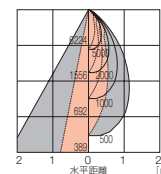

1/2ビーム角 A:28° B:14°

AKX0010+CDM-T70W

■ 中角

1/2ビーム角 14°

AKX0011+CDM-T70W

■ 楕円

1/2ビーム角 A:58° B:22°

AKX0012+CDM-T70W