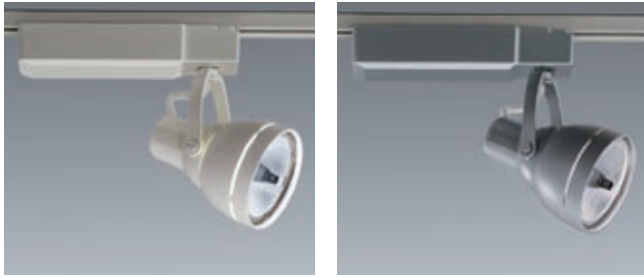

CDM-Tタイプ 35/70W

口金:G12 本体+配光ミラー+ランプ

Standard-T

CDM-T35Wタイプ

AKS0022W (オフホワイト)

○¥37,800 (税抜)

AKS0022S (シルバー)

▲¥37,800 (税抜)

楕円配光 (CDM-T35W) A:20°/B:10°
(CDM-T70W) A:28°/B:14°

前面ガラス付き
アルミリブ仕上

AKX0011(楕円) ○価格:¥6,800 (税抜)

楕円配光 (CDM-T35W) A:70°/B:34°
(CDM-T70W) A:58°/B:22°

前面ガラス付き
アルミリブ仕上

横配光

縦配光

横配光