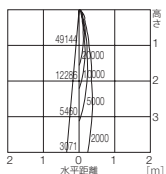

■ 広角

1/2ビーム角 28°

AKX0006+CDM-T35W

■ 楕円

1/2ビーム角 A:20° B:10°

AKX0010+CDM-T35W

■ 中角

1/2ビーム角 14°

AKX0011+CDM-T35W

■ 楕円

1/2ビーム角 A:70° B:34°

AKX0012+CDM-T35W

■ スクエア

1/2ビーム角 A:20° B:20°

CDM-T 70W/942

4200K Ra92

AKX0004+CDM-T70W

■ 狭角

1/2ビーム角 10°

AKX0005+CDM-T70W

■ 広角

1/2ビーム角 28°

AKX0006+CDM-T70W

■ 楕円