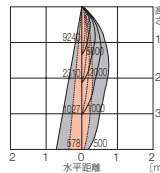

■ 広角

1/2ビーム角 28°

AKX0006+CDM-T35W

■ 楕円

1/2ビーム角 A:20° B:10°

AKX0010+CDM-T35W

■ 中角

1/2ビーム角 14°