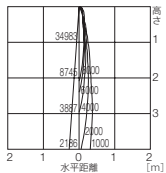

CDM-Tタイプ 35/70W

口金:G12 本体+配光ミラー+ランプ

Standard-T

CDM-T35Wタイプ

AKS0022W (オフホワイト)

○¥37,800 (税抜)

AKS0022S (シルバー)

▲¥37,800 (税抜)

CDM-T70Wタイプ

AKS0023W (オフホワイト)

○¥37,800 (税抜)

AKS0023S (シルバー)

▲¥37,800 (税抜)

本体 : アルミダイキャスト塗装仕上

ランプ : CDM-T35W G12

¥9,500 (税抜)

CDM-T70W G12

¥10,000 (税抜)

ランプ/配光ミラー別売

注)・アース付配線ダクトをご使用ください。
・埋込み型ダクトレールをご使用できません。

POINT

落下防止ワイヤー付き

指先の曲線を考慮した摘みネジ

※点灯時および消灯直後は、配光ミラーが熱くなりますので、十分に冷えてからお取り扱ってください。

配光ミラー

※タイプ(狭角、中角、楕円、スクエア)の配光バリエーションが、シーンまたは照射物にあわせて選択できます。

AKX0004(狭角) ○価格:¥6,400 (税抜)

狭角配光 (CDM-T35W) 8°
(CDM-T70W) 10°

前面ガラス付き
アルミ鏡面仕上

AKX0010(中角) ○価格:¥6,400 (税抜)

中角配光 (CDM-T35W) 14°
(CDM-T70W) 14°

前面ガラス付き
アルミ鏡面仕上

AKX0005(広角) ○価格:¥6,400 (税抜)

広角配光 (CDM-T35W) 28°
(CDM-T70W) 28°

前面ガラス付き
アルミエンボス仕上

AKX0012(スクエア) ○価格:¥6,800 (税抜)

スクエア配光 (CDM-T35W) A:20°/B:20°
(CDM-T70W) A:16°/B:16°

前面ガラス付き
アルミリブ仕上

AKX0006(楕円) ○価格:¥6,800 (税抜)

楕円配光 (CDM-T35W) A:20°/B:10°
(CDM-T70W) A:28°/B:14°

前面ガラス付き
アルミリブ仕上

AKX0011(楕円) ○価格:¥6,800 (税抜)

楕円配光 (CDM-T35W) A:70°/B:34°
(CDM-T70W) A:58°/B:22°

前面ガラス付き
アルミリブ仕上

横配光

縦配光

横配光

縦配光

CDM-Tタイプ 口金G12

CDM-T 35W/830

3000K R81

AKX0004+CDM-T35W

■ 狭角

1/2ビーム角 8°

AKX0005+CDM-T35W

■ 広角

1/2ビーム角 28°

AKX0006+CDM-T35W

■ 楕円

1/2ビーム角 A:20° B:10°

AKX0010+CDM-T35W

■ 中角

1/2ビーム角 14°

AKX0011+CDM-T35W

■ 楕円

1/2ビーム角 A:70° B:34°

AKX0012+CDM-T35W

■ スクエア

1/2ビーム角 A:20° B:20°

CDM-T 70W/942

4200K Ra92

AKX0004+CDM-T70W

■ 狭角

1/2ビーム角 10°

AKX0005+CDM-T70W

■ 広角

1/2ビーム角 28°

AKX0006+CDM-T70W

■ 楕円

1/2ビーム角 A:28° B:14°

AKX0010+CDM-T70W

■ 中角

1/2ビーム角 14°

AKX0011+CDM-T70W

■ 楕円

1/2ビーム角 A:58° B:22°

AKX0012+CDM-T70W

■ スクエア

1/2ビーム角 A:16° B:16°

CDM-T 35W-75W形のランプデータは適応ランプページ(P.493)を参照ください

納期 ○=在庫対応品(配送期間を要します) △=受注生産品(ご注文後2週間を要します) ▲=受注生産品(ご注文後3~5週間を要します)
※希望小売価格には消費税は含まれておりません。※仕様は予告なしに変更される場合があります。