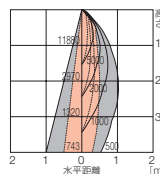

AKX0004+CDM-T70W

■ 狭角

1/2ビーム角 10°

AKX0005+CDM-T70W

■ 広角

1/2ビーム角 28°

AKX0006+CDM-T70W

■ 楕円

1/2ビーム角 A:28° B:14°

AKX0010+CDM-T70W

■ 中角

1/2ビーム角 14°

AKX0011+CDM-T70W

■ 楕円

1/2ビーム角 A:58° B:22°

AKX0012+CDM-T70W