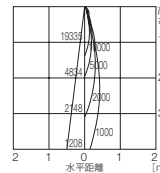

■ 広角

1/2ビーム角 28°

AKX0006+CDM-T35W

■ 楕円

1/2ビーム角 A:20° B:10°

AKX0010+CDM-T35W

■ 中角

1/2ビーム角 14°