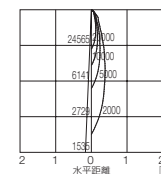

AKX0012+CDM-T70W

■ スクエア

1/2ビーム角 A:16° B:16°