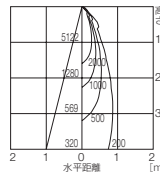

■ 広角

1/2ビーム角 28°

AKX0006+CDM-T35W

■ 楕円

1/2ビーム角 A:20° B:10°

AKX0010+CDM-T35W

■ 中角

1/2ビーム角 14°