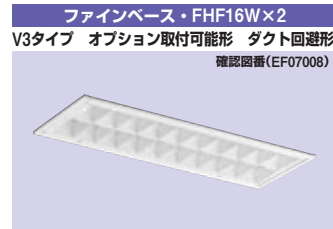

確認図番(EF07006)

**FRS15L3V1-162** 【受注】  
(YB2062F+L25102)

1PT・2PT △ ¥ 28,800(税抜)  
スペシャルオーダー

本体: YB2062F 1PT・2PT △ ¥ 28,800(税抜)  
ルーバ: L25102

- 本体 鋼板・白色仕上(高反射白色塗装)
- 反射板 鋼板・白色仕上&(高反射白色塗装)
- ルーバ 鋼板・アルミ鏡面仕上
- 質量 3.0kg
- 鋼板厚さ 0.6(本体)0.4(反射板)

ランプ別梱包

ファイナベース・FHF16W×2  
V2タイプ オプション取付可能形 ダクト回避形

確認図番(EF07007)

**FRS15L3V2-162** 【受注】  
(YB2062F+L25112)

1PT・2PT △ ¥ 28,800(税抜)  
スペシャルオーダー

本体: YB2062F 1PT・2PT △ ¥ 28,800(税抜)  
ルーバ: L25112

- 本体 鋼板・白色仕上(高反射白色塗装)
- 反射板 鋼板・白色仕上&(高反射白色塗装)
- ルーバ 鋼板・アルミ半鏡面仕上
- 質量 3.0kg
- 鋼板厚さ 0.6(本体)0.4(反射板)

ランプ別梱包

ファイナベース・FHF16W×2  
V3タイプ オプション取付可能形 ダクト回避形

確認図番(EF07008)

**FRS15L3V3-162** 【受注】  
(YB2062F+L25122)

1PT・2PT △ ¥ 28,800(税抜)  
スペシャルオーダー

本体: YB2062F 1PT・2PT △ ¥ 28,800(税抜)  
ルーバ: L25122

- 本体 鋼板・白色仕上(高反射白色塗装)
- 反射板 鋼板・白色仕上&(高反射白色塗装)
- ルーバ 鋼板・アルミ半鏡面仕上
- 質量 3.0kg
- 鋼板厚さ 0.6(本体)0.4(反射板)