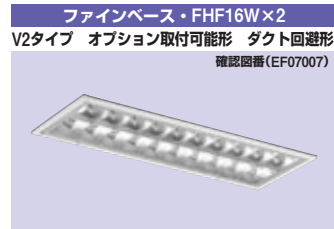

ファイナベース・FHF16W×2  
オプション取付可能形 ダクト回避形

確認図番(EF07001)

**FRS15-162**  
(YB2062F)

1PT・2PT △ ¥ 28,800(税抜)

- 本体 鋼板・白色仕上(高反射白色塗装)
- 反射板 鋼板・白色仕上&(高反射白色塗装)
- 質量 2.0kg
- 鋼板厚さ 0.6(本体)0.4(反射板)

ランプ別梱包

ファイナベース・FHF16W×2  
V1タイプ オプション取付可能形 ダクト回避形

確認図番(EF07006)

**FRS15L3V1-162** 【受注】  
(YB2062F+L25102)

1PT・2PT △ ¥ 28,800(税抜)  
スペシャルオーダー

本体: YB2062F 1PT・2PT △ ¥ 28,800(税抜)  
ルーバ: L25102

- 本体 鋼板・白色仕上(高反射白色塗装)
- 反射板 鋼板・白色仕上&(高反射白色塗装)
- ルーバ 鋼板・アルミ鏡面仕上
- 質量 3.0kg
- 鋼板厚さ 0.6(本体)0.4(反射板)

ランプ別梱包

ファイナベース・FHF16W×2  
V2タイプ オプション取付可能形 ダクト回避形

確認図番(EF07007)

**FRS15L3V2-162** 【受注】  
(YB2062F+L25112)

1PT・2PT △ ¥ 28,800(税抜)  
スペシャルオーダー

本体: YB2062F 1PT・2PT △ ¥ 28,800(税抜)  
ルーバ: L25112

- 本体 鋼板・白色仕上(高反射白色塗装)
- 反射板 鋼板・白色仕上&(高反射白色塗装)
- ルーバ 鋼板・アルミ半鏡面仕上
- 質量 3.0kg
- 鋼板厚さ 0.6(本体)0.4(反射板)