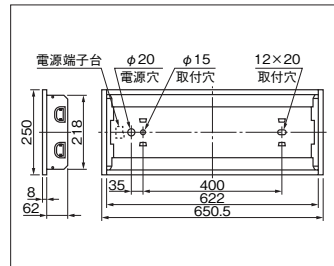

ランプ別梱包

埋込加工 不可

遮光角 横方向 15度  
縦方向 0度

埋込穴 220×626

埋込加工 不可

遮光角 横方向 30度  
縦方向 30度

埋込穴 220×626

埋込加工 不可