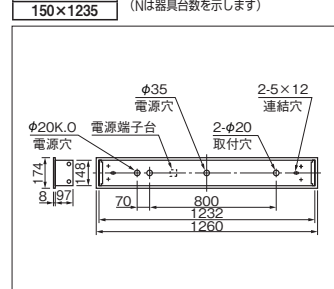

ファイナベース・FHF16W×2
オプション取付可能形 ダクト回避形

確認図番(EF07001)

FRS15-162
(YB2062F)

1PT・2PT △ ¥ 28,800(税抜)

- ●本体 鋼板・白色仕上(高反射白色塗装)
- ●反射板 鋼板・白色仕上&(高反射白色塗装)
- ●質量 2.0kg
- ●鋼板厚さ 0.6(本体)0.4(反射板)

ランプ別梱包

ファイナベース・FHF16W×2
V1タイプ オプション取付可能形 ダクト回避形

確認図番(EF07006)

FRS15L3V1-162 【受注】
(YB2062F+L25102)

1PT・2PT △ ¥ 28,800(税抜)
スペシャルオーダー

本体: YB2062F 1PT・2PT △ ¥ 28,800(税抜)
ルーバ: L25102

- ●本体 鋼板・白色仕上(高反射白色塗装)
- ●反射板 鋼板・白色仕上&(高反射白色塗装)
- ●ルーバ 鋼板・アルミ鏡面仕上
- ●質量 3.0kg
- ●鋼板厚さ 0.6(本体)0.4(反射板)

ランプ別梱包

ファイナベース・FHF16W×2
V2タイプ オプション取付可能形 ダクト回避形

確認図番(EF07007)

FRS15L3V2-162 【受注】
(YB2062F+L25112)

1PT・2PT △ ¥ 28,800(税抜)
スペシャルオーダー

本体: YB2062F 1PT・2PT △ ¥ 28,800(税抜)
ルーバ: L25112

- ●本体 鋼板・白色仕上(高反射白色塗装)
- ●反射板 鋼板・白色仕上&(高反射白色塗装)
- ●ルーバ 鋼板・アルミ半鏡面仕上
- ●質量 3.0kg
- ●鋼板厚さ 0.6(本体)0.4(反射板)

ランプ別梱包

ファイナベース・FHF16W×2
V3タイプ オプション取付可能形 ダクト回避形

確認図番(EF07008)

FRS15L3V3-162 【受注】
(YB2062F+L25122)

1PT・2PT △ ¥ 28,800(税抜)
スペシャルオーダー

本体: YB2062F 1PT・2PT △ ¥ 28,800(税抜)
ルーバ: L25122

- ●本体 鋼板・白色仕上(高反射白色塗装)
- ●反射板 鋼板・白色仕上&(高反射白色塗装)
- ●ルーバ 鋼板・アルミ半鏡面仕上
- ●質量 3.0kg
- ●鋼板厚さ 0.6(本体)0.4(反射板)

ランプ別梱包

埋込加工 不可

遮光角 横方向 15度
縦方向 0度

埋込穴 220×626

埋込加工 不可

遮光角 横方向 30度
縦方向 30度

埋込穴 220×626

埋込加工 不可

遮光角 横方向 30度
縦方向 30度

埋込穴 220×626

埋込加工 不可

遮光角 横方向 30度
縦方向 30度

埋込穴 220×626

ファイナベース・FHF16W×2
オプション取付可能形 ダクト回避形

確認図番(EF07021)

FRS15L5-162 【受注】
(YB2062F+L2872F)

1PT・2PT ▲ ¥ 35,300(税抜)

本体: YB2062F 1PT・2PT △ ¥ 28,800(税抜)
ルーバ: L2872F △ ¥ 6,500(税抜)

- ●本体 鋼板・白色仕上(高反射白色塗装)
- ●反射板 鋼板・白色仕上&(高反射白色塗装)
- ●ルーバ 鋼板・白色仕上(高反射白色塗装)
- ●質量 2.7kg
- ●鋼板厚さ 0.6(本体)0.4(反射板)

ランプ別梱包

埋込加工 不可

遮光角 横方向 15度
縦方向 15度

埋込穴 220×626

H埋込形器具・FHF32W×1
基本形 オプション取付可能形

確認図番(EF07002)