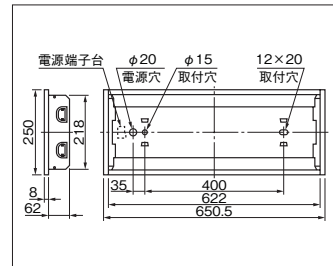

遮光角 横方向 30度  
縦方向 30度

埋込穴 220×626

埋込加工 不可

遮光角 横方向 30度  
縦方向 30度

埋込穴 220×626

ファイナベース・FHF16W×2  
オプション取付可能形 ダクト回避形

確認図番(EF07021)

**FRS15L5-162** 【受注】  
(YB2062F+L2872F)

1PT・2PT ▲ ¥ 35,300(税抜)

本体: YB2062F 1PT・2PT △ ¥ 28,800(税抜)  
ルーバ: L2872F △ ¥ 6,500(税抜)

- 本体 鋼板・白色仕上(高反射白色塗装)
- 反射板 鋼板・白色仕上&(高反射白色塗装)
- ルーバ 鋼板・白色仕上(高反射白色塗装)
- 質量 2.7kg
- 鋼板厚さ 0.6(本体)0.4(反射板)

ランプ別梱包

埋込加工 不可

遮光角 横方向 15度  
縦方向 15度