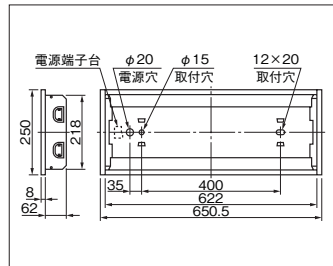

ファイナベース・FHF16W×2
オプション取付可能形 ダクト回避形

確認図番(EF07001)

FRS15-162
(YB2062F)

1PT・2PT △ ¥ 28,800(税抜)

- ●本体 鋼板・白色仕上(高反射白色塗装)
- ●反射板 鋼板・白色仕上&(高反射白色塗装)
- ●質量 2.0kg
- ●鋼板厚さ 0.6(本体)0.4(反射板)

ランプ別梱包

ファイナベース・FHF16W×2
V1タイプ オプション取付可能形 ダクト回避形

確認図番(EF07006)

FRS15L3V1-162 【受注】
(YB2062F+L25102)

1PT・2PT △ ¥ 28,800(税抜)
スペシャルオーダー

本体: YB2062F 1PT・2PT △ ¥ 28,800(税抜)
ルーバ: L25102

- ●本体 鋼板・白色仕上(高反射白色塗装)
- ●反射板 鋼板・白色仕上&(高反射白色塗装)
- ●ルーバ 鋼板・アルミ鏡面仕上
- ●質量 3.0kg
- ●鋼板厚さ 0.6(本体)0.4(反射板)

ランプ別梱包

ファイナベース・FHF16W×2
V2タイプ オプション取付可能形 ダクト回避形

確認図番(EF07007)

FRS15L3V2-162 【受注】
(YB2062F+L25112)

1PT・2PT △ ¥ 28,800(税抜)
スペシャルオーダー

本体: YB2062F 1PT・2PT △ ¥ 28,800(税抜)
ルーバ: L25112

- ●本体 鋼板・白色仕上(高反射白色塗装)
- ●反射板 鋼板・白色仕上&(高反射白色塗装)
- ●ルーバ 鋼板・アルミ半鏡面仕上
- ●質量 3.0kg
- ●鋼板厚さ 0.6(本体)0.4(反射板)

ランプ別梱包

ファイナベース・FHF16W×2
V3タイプ オプション取付可能形 ダクト回避形

確認図番(EF07008)

FRS15L3V3-162 【受注】
(YB2062F+L25122)

1PT・2PT △ ¥ 28,800(税抜)
スペシャルオーダー

本体: YB2062F 1PT・2PT △ ¥ 28,800(税抜)
ルーバ: L25122

- ●本体 鋼板・白色仕上(高反射白色塗装)
- ●反射板 鋼板・白色仕上&(高反射白色塗装)
- ●ルーバ 鋼板・アルミ半鏡面仕上
- ●質量 3.0kg
- ●鋼板厚さ 0.6(本体)0.4(反射板)

ランプ別梱包

埋込加工 不可

遮光角 横方向 15度
縦方向 0度

埋込穴 220×626

埋込加工 不可

遮光角 横方向 30度
縦方向 30度

埋込穴 220×626

埋込加工 不可

遮光角 横方向 30度
縦方向 30度

埋込穴 220×626

埋込加工 不可

遮光角 横方向 30度
縦方向 30度

埋込穴 220×626

ファイナベース・FHF16W×2
オプション取付可能形 ダクト回避形

確認図番(EF07021)

FRS15L5-162 【受注】
(YB2062F+L2872F)

1PT・2PT ▲ ¥ 35,300(税抜)

本体: YB2062F 1PT・2PT △ ¥ 28,800(税抜)
ルーバ: L2872F △ ¥ 6,500(税抜)

- ●本体 鋼板・白色仕上(高反射白色塗装)
- ●反射板 鋼板・白色仕上&(高反射白色塗装)
- ●ルーバ 鋼板・白色仕上(高反射白色塗装)
- ●質量 2.7kg
- ●鋼板厚さ 0.6(本体)0.4(反射板)

ランプ別梱包

埋込加工 不可

遮光角 横方向 15度
縦方向 15度

埋込穴 220×626

H埋込形器具・FHF32W×1
基本形 オプション取付可能形

確認図番(EF07002)