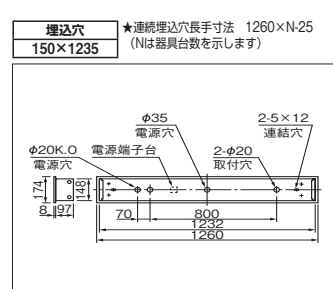

PZ=高出力45W・5~100%連続調光形OFF機能付
SPN=110W PS形 86W 定格出力(2灯インバータ)
RUH=ラビット式高力率・1灯用
RUSH=ラビット式高力率直列逐次始動方式・多灯用

電圧 1=100V A=100/200V又は100~200V
2=200V 2A=200~254V
V=100~254V

納期 ○=在庫対応品(配送期間を要します)△=受注生産品(ご注文後2週間を要します)▲=受注生産品(ご注文後3~5週間を要します)
※希望小売価格には消費税は含まれておりません。
※仕様は予告なしに変更される場合があります。