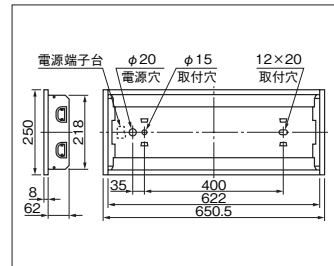

埋込加工 不可

遮光角 横方向 30度
縦方向 30度

埋込穴 220×626