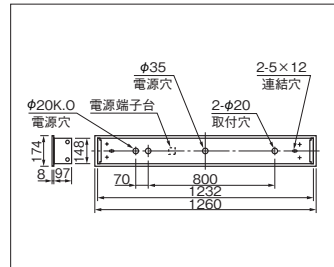

- 本体 鋼板・白色仕上(高反射白色塗装)
- 反射板 鋼板・白色仕上(高反射白色塗装)
- 質量 4.0kg
- 鋼板厚さ 0.6(本体)0.4(反射板)

ランプ別梱包

■適合部品  
連結金具: REB26 △ ¥770(税抜)

埋込加工 不可

遮光角 横方向 15度  
縦方向 0度

埋込穴 150×1235

H埋込形器具・FHF32W×1  
V1タイプ

確認図番(EF07009)