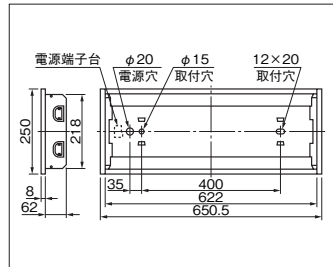

ファイナベース・FHF16W×2
オプション取付可能形 ダクト回避形

確認図番(EF07001)

FRS15-162
(YB2062F)

1PT・2PT △ ¥ 28,800(税抜)

- ●本体 鋼板・白色仕上(高反射白色塗装)
- ●反射板 鋼板・白色仕上&(高反射白色塗装)
- ●質量 2.0kg
- ●鋼板厚さ 0.6(本体)0.4(反射板)

ランプ別梱包

ファイナベース・FHF16W×2
V1タイプ オプション取付可能形 ダクト回避形

確認図番(EF07006)

FRS15L3V1-162 【受注】
(YB2062F+L25102)

1PT・2PT △ ¥ 28,800(税抜)
スペシャルオーダー

本体: YB2062F 1PT・2PT △ ¥ 28,800(税抜)
ルーバ: L25102

- ●本体 鋼板・白色仕上(高反射白色塗装)
- ●反射板 鋼板・白色仕上&(高反射白色塗装)
- ●ルーバ 鋼板・アルミ鏡面仕上
- ●質量 3.0kg
- ●鋼板厚さ 0.6(本体)0.4(反射板)

ランプ別梱包

ファイナベース・FHF16W×2
V2タイプ オプション取付可能形 ダクト回避形

確認図番(EF07007)

FRS15L3V2-162 【受注】
(YB2062F+L25112)

1PT・2PT △ ¥ 28,800(税抜)
スペシャルオーダー

本体: YB2062F 1PT・2PT △ ¥ 28,800(税抜)
ルーバ: L25112

- ●本体 鋼板・白色仕上(高反射白色塗装)
- ●反射板 鋼板・白色仕上&(高反射白色塗装)
- ●ルーバ 鋼板・アルミ半鏡面仕上
- ●質量 3.0kg
- ●鋼板厚さ 0.6(本体)0.4(反射板)

ランプ別梱包

ファイナベース・FHF16W×2
V3タイプ オプション取付可能形 ダクト回避形

確認図番(EF07008)

FRS15L3V3-162 【受注】
(YB2062F+L25122)

1PT・2PT △ ¥ 28,800(税抜)
スペシャルオーダー

本体: YB2062F 1PT・2PT △ ¥ 28,800(税抜)
ルーバ: L25122

- ●本体 鋼板・白色仕上(高反射白色塗装)
- ●反射板 鋼板・白色仕上&(高反射白色塗装)
- ●ルーバ 鋼板・アルミ半鏡面仕上
- ●質量 3.0kg
- ●鋼板厚さ 0.6(本体)0.4(反射板)

ランプ別梱包

埋込加工 不可

遮光角 横方向 15度
縦方向 0度

埋込穴 220×626

埋込加工 不可

遮光角 横方向 30度
縦方向 30度

埋込穴 220×626

埋込加工 不可

遮光角 横方向 30度
縦方向 30度

埋込穴 220×626

埋込加工 不可

遮光角 横方向 30度
縦方向 30度

埋込穴 220×626

ファイナベース・FHF16W×2
オプション取付可能形 ダクト回避形

確認図番(EF07021)

FRS15L5-162 【受注】
(YB2062F+L2872F)

1PT・2PT ▲ ¥ 35,300(税抜)

本体: YB2062F 1PT・2PT △ ¥ 28,800(税抜)
ルーバ: L2872F △ ¥ 6,500(税抜)

- ●本体 鋼板・白色仕上(高反射白色塗装)
- ●反射板 鋼板・白色仕上&(高反射白色塗装)
- ●ルーバ 鋼板・白色仕上(高反射白色塗装)
- ●質量 2.7kg
- ●鋼板厚さ 0.6(本体)0.4(反射板)

ランプ別梱包

埋込加工 不可

遮光角 横方向 15度
縦方向 15度

埋込穴 220×626

H埋込形器具・FHF32W×1
基本形 オプション取付可能形

確認図番(EF07002)