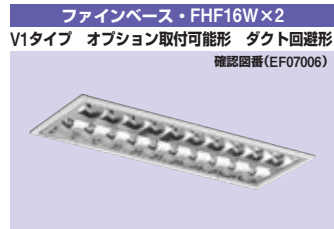

ファイナベース・FHF16W×2  
オプション取付可能形 ダクト回避形

確認図番(EF07001)

**FRS15-162**  
(YB2062F)

1PT・2PT △ ¥ 28,800(税抜)

- 本体 鋼板・白色仕上(高反射白色塗装)
- 反射板 鋼板・白色仕上&(高反射白色塗装)
- 質量 2.0kg
- 鋼板厚さ 0.6(本体)0.4(反射板)

ランプ別梱包

ファイナベース・FHF16W×2  
V1タイプ オプション取付可能形 ダクト回避形

確認図番(EF07006)

**FRS15L3V1-162** 【受注】  
(YB2062F+L25102)

1PT・2PT △ ¥ 28,800(税抜)  
スペシャルオーダー

本体: YB2062F 1PT・2PT △ ¥ 28,800(税抜)  
ルーバ: L25102

- 本体 鋼板・白色仕上(高反射白色塗装)
- 反射板 鋼板・白色仕上&(高反射白色塗装)
- ルーバ 鋼板・アルミ鏡面仕上
- 質量 3.0kg
- 鋼板厚さ 0.6(本体)0.4(反射板)

ランプ別梱包

ファイナベース・FHF16W×2  
V2タイプ オプション取付可能形 ダクト回避形

確認図番(EF07007)

**FRS15L3V2-162** 【受注】  
(YB2062F+L25112)

1PT・2PT △ ¥ 28,800(税抜)  
スペシャルオーダー

本体: YB2062F 1PT・2PT △ ¥ 28,800(税抜)  
ルーバ: L25112

- 本体 鋼板・白色仕上(高反射白色塗装)
- 反射板 鋼板・白色仕上&(高反射白色塗装)
- ルーバ 鋼板・アルミ半鏡面仕上
- 質量 3.0kg
- 鋼板厚さ 0.6(本体)0.4(反射板)