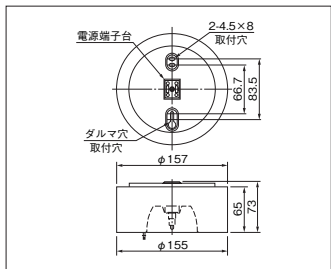

- 枠 鋼板・アイボリーホワイト色仕上(マンセル10GY8.8/0.2)
- 反射板 アルミ・鏡面仕上
- 質量 1.2kg
- 電池 8N30GA
- 鋼板厚さ 0.5(本体) 1.0(反射板)
- 使用ランプ 8.4V 30Wミニハロゲン電球

ランプ同梱包

■適合部品

吊具：C131P △¥4,200(税抜)

非常時点灯  
LED点灯型

非常時点灯  
LED点灯型

PZ=高出力45W・5~100%連続調光形OFF機能付  
SPN=110W PS形 86W 定格出力(2灯インバータ)  
RUH=ラビット式高力率・1灯用  
RUSH=ラビット式高力率直列逐次始動方式・多灯用