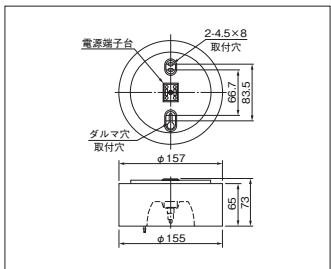

- 枠 鋼板・アイボリーホワイト色仕上(マンセル10GY8.8/0.2)
- 反射板 アルミ・鏡面仕上
- 質量 1.2kg
- 電池 8N30GA
- 鋼板厚さ 0.5(本体) 1.0(反射板)
- 使用ランプ 8.4V 30Wミニハロゲン電球

ランプ同梱包

■適合部品

吊具：C131P △¥4,200(税抜)

非常時点灯  
LED点灯型

非常時点灯  
LED点灯型

PZ=高出力45W・5~100%連続調光形OFF機能付  
SPN=110W PS形 86W 定格出力(2灯インバータ)  
RUH=ラビット式高力率・1灯用  
RUSH=ラビット式高力率直列逐次始動方式・多灯用