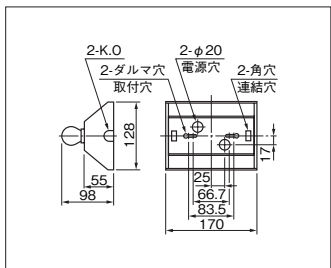

(LCB11001)

○¥ 21,800(税抜)

- 枠 鋼板・アイボリーホワイト色仕上(マンセル10GY8.8/0.2)
- 反射板 アルミ・鏡面仕上
- 質量 0.9kg
- 電池 3N25GA
- 鋼板厚さ 0.5(本体) 1.0(反射板)
- 使用ランプ 3.6V 9Wミニハロゲン電球

ランプ同梱包

■適合部品

吊具：C131P △¥4,200(税抜)

非常時点灯  
LED点灯型

非常時点灯  
LED点灯型