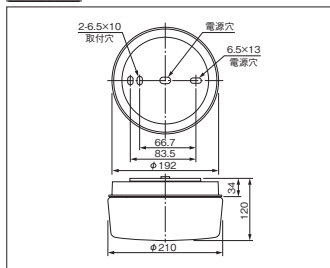

非常時点灯
LED点灯型