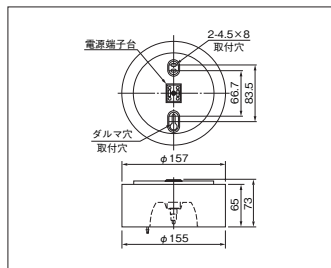

非常時点灯
LED点灯型