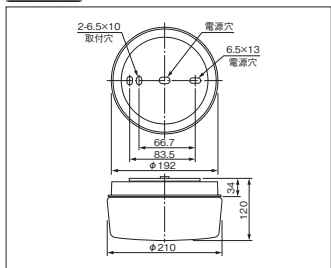

(LCB11001)

○¥ 21,800(税抜)

- 枠 鋼板・アイボリーホワイト色仕上(マンセル10GY8.8/0.2)
- 反射板 アルミ・鏡面仕上
- 質量 0.9kg
- 電池 3N25GA
- 鋼板厚さ 0.5(本体) 1.0(反射板)
- 使用ランプ 3.6V 9Wミニハロゲン電球

ランプ同梱包

■適合部品

吊具：C131P △¥4,200(税抜)

非常時点灯  
LED点灯型

非常時点灯  
LED点灯型