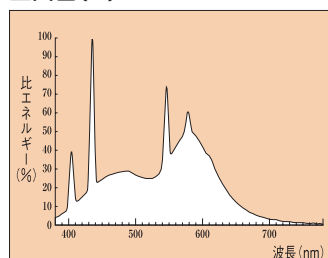

分光分布 昼白色(N) Ra72

商品名	ルミクリスタル
パッケージ	
光色イメージ	白さくっきり
光色記号	N
色温度	5000K

■直管スタータ形

種別	形名	希望小売価格 税込価格 (税抜価格)	形名 コード	JANコード (下6桁)	納期	梱包 単位	外形寸法(mm)		質量 (g)	口金	定 格 ランプ 電力(W)	ラン プ電 流(A)	全光束 (lm)	定格寿命 (h)	適 合 点灯管
							長さ	ガラス 管の径							
10形	FL10N	¥368 (¥350)	600178	148866	○	25	330	25.5	56	G13	10	0.230	460	6000	FG-1E,1P FG-7E,7P
15形	FL15N	¥368 (¥350)	600209	148859	○	25	436	25.5	72	G13	15	0.300	820	6000	FG-1E,1P
20形	FL20SS・N/18	¥368 (¥350)	600474	148842	○	25	580	28	120	G13	18	0.350	1170	8500	FG-1E,1P
40形	FL40SS・N/37	¥630 (¥600)	601132	523755	○	25	1198	28	230	G13	37	0.410	2950	12000	FG-4P

■直管ラピッドスタート形

種別	形名	希望小売価格 税込価格 (税抜価格)	形名 コード	JANコード (下6桁)	納期	梱包 単位	外形寸法(mm)		質量 (g)	口金	定 格 ランプ 電力(W)	ラン プ電 流(A)	全光束 (lm)	定格寿命 (h)	適 合 点灯管
							長さ	ガラス 管の径							
40形	FLR40S・N/M	¥ 704 (¥ 670)	601309	104381	○	25	1198	32.5	260	G13	40	0.420	2850	12000	—
110形	FLR110H・N/A・100	¥2,205 (¥2,100)	601616	—	○	10	2367	38	620	R17d	100	0.820	8500	12000	—

(注)110形蛍光ランプ(外面シリコン方式)は必ず接地された近接導体を有した器具に使用してください。

■円形スタータ形

種別	形名	希望小売価格 税込価格 (税抜価格)	形名 コード	JANコード (下6桁)	納期	梱包 単位	外形寸法(mm)		質量 (g)	口金	定 格 ランプ 電力(W)	ラン プ電 流(A)	全光束 (lm)	定格寿命 (h)	適 合 点灯管
							外径	ガラス 管の径							
20形	FCL20N/18	¥ 767 (¥ 730)	600750	104770	○	20	205	29	140	G10q	18	0.365	1060	6000	FG-1E,1P
30形	FCL30N/28	¥ 788 (¥ 750)	600887	104756	○	20	225	29	150	G10q	28	0.600	1600	6000	FG-1E,1P
32形	FCL32N/30	¥ 998 (¥ 950)	600983	104633	○	10	299	29	210	G10q	30	0.425	1960	6000	FG-5P
40形	FCL40N/38	¥1,313 (¥1,250)	600752	104763	○	10	373	29	250	G10q	38	0.425	2680	6000	FG-4P

生産完了品(在庫限り品)

■直管スタータ形

種別	形名	希望小売価格 税込価格 (税抜価格)	形名 コード	JANコード (下6桁)	納期	梱包 単位	外形寸法(mm)		質量 (g)	口金	定 格 ランプ 電力(W)	ラン プ電 流(A)	全光束 (lm)	定格寿命 (h)	適 合 点灯管
							長さ	ガラス 管の径							
40形	FL40S・N/38	¥630 (¥600)	601121	148774	★	25	1198	32.5	260	G13	38	0.410	2950	12000	FG-4P