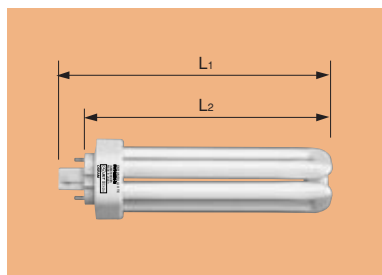

BB・3 Triple

高周波点灯専用形

3波長形電球色 2700K,3000K 3波長形昼白色 5000K
3波長形温白色 3500K 3波長形昼光色 6700K
3波長形白色 4000K

Ra 85

特長

- 6本柱タイプで、コンパクトサイズです。
- 6本のガラス管を円状に配置しているため、従来の4本柱BB・2に比べ、均一な配光を得ることができます。
- 高周波点灯専用のため、10,000時間の長寿命です。
- 57形は4300lmの高光束を達成。