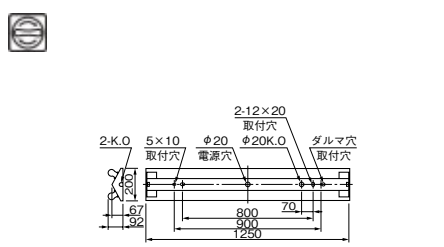

○=在庫対応品(配送期間を要します) △=受注生産品(ご注文後2週間を要します) ▲=受注生産品(ご注文後3~5週間を要します)
※希望小売価格には消費税は含まれておりません。
※仕様は予告なしに変更される場合があります。

蛍光灯ベーン照明 ● 用途別 部別別器具