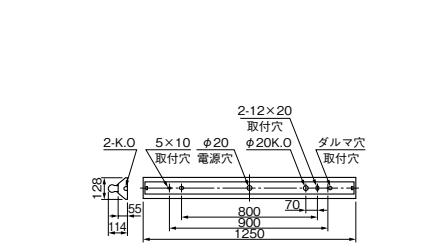

WV4061EF

出力固定形 Easyeco^{super}II e=32

標準出力40W形(FL40W/FLR40W形)

VEG (FL) ○¥ 17,500(税抜) (3130m・40W・78.3lm/W)
●本体 銅板・亜鉛メッキ仕上
●反射板 銅板・白色仕上(高反射白色塗装)
●質量 2.1kg
●銅板厚さ 0.4(本体) 0.35(反射板)

ランプ別梱包
■推奨ランプ FL40SW
■適合部品
ガード：GAFS4 △¥22,800(税抜)
■同タイプ非常用器具：WVK4071EF

(注1) 縦付けでの使用はできません。
(注2) 軒下などの屋側(雨線内)でご使用ください。その他の屋外での使用は避けてください。

PZ=高出力45W・5~100%連続調光形OFF機能付
SPN=110W PS形 86W 定格出力(2灯インバータ)
RUH=ラビッド式高力率・1灯用
RUSH=ラビッド式高力率直列逐次始動方式・多灯用

YWV4011F

出力固定形 Easyeco^{super}II Ht