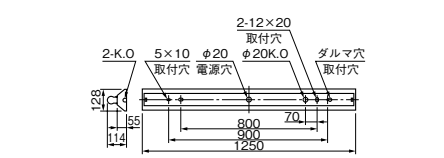

(注1) 縦付けでの使用はできません。
(注2) 軒下などの屋側(雨線内)でご使用ください。その他の屋外での使用は避けてください。

公共施設形名：FSS9MP-321

YWV4012F

出力固定形 Easyeco^{super}II Ht

高出力45W形(FHF32W形)

VPH (FHF) ○¥ 37,000(税抜) (9350m・96W・97.4lm/W)

定格出力32W形(FHF32W形)

VPN (FHF) ○¥ 26,500(税抜) (6690m・67W・99.9lm/W)