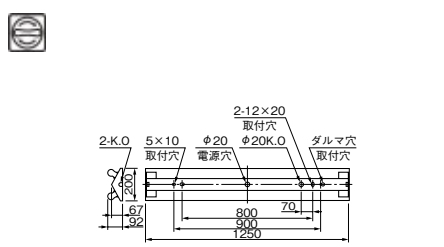

1=100V A=100/200V又は100~200V
2=200V 2A=200~254V
V=100~254V