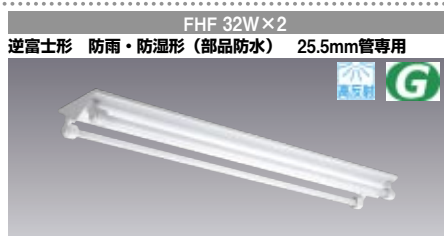

YWV4012F

出力固定形 Easyeco^{super}II Ht

高出力45W形(FHF32W形)

VPH (FHF) ○¥ 37,000(税抜) (9350m・96W・97.4lm/W)

定格出力32W形(FHF32W形)

VPN (FHF) ○¥ 26,500(税抜) (6690m・67W・99.9lm/W)

●本体 銅板・亜鉛メッキ仕上
●反射板 銅板・白色仕上(高反射白色塗装)
●質量 2.5kg
●銅板厚さ 0.4(本体) 0.35(反射板)

ランプ別梱包
■推奨ランプ FHF32EX-N-H
■適合部品
ガード：GAFS6 △¥25,000(税抜)

(注1) 縦付けでの使用はできません。
(注2) 軒下などの屋側(雨線内)でご使用ください。その他の屋外での使用は避けてください。

公共施設形名：FSS9MP-322