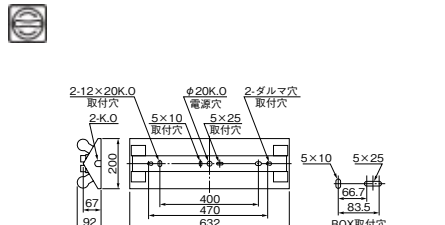

WV4061EF

出力固定形 Easyeco^{super}II e=32

標準出力40W形(FL40W/FLR40W形)

VEG (FL) ○¥ 17,500(税抜) (3130m・40W・78.3lm/W)
●本体 銅板・亜鉛メッキ仕上
●反射板 銅板・白色仕上(高反射白色塗装)
●質量 2.1kg
●銅板厚さ 0.4(本体) 0.35(反射板)

ランプ別梱包
■推奨ランプ FL40SW
■適合部品
ガード：GAFS4 △¥22,800(税抜)
■同タイプ非常用器具：WVK4071EF

(注1) 縦付けでの使用はできません。
(注2) 軒下などの屋側(雨線内)でご使用ください。その他の屋外での使用は避けてください。