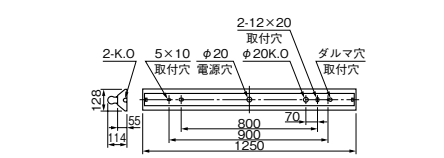

VYV4012F

初期照度補正形 Easyeco^{タイマー} Ht

高出力45W形(FHF32W形)

VPK (FHF) △¥ 42,000(税抜) (9350m・96W・97.4lm/W)

定格出力32W形(FHF32W形)

VPJ (FHF) △¥ 29,600(税抜) (6690m・67W・99.9lm/W)

●本体 銅板・亜鉛メッキ仕上
●反射板 銅板・白色仕上(高反射白色塗装)
●質量 2.5kg
●銅板厚さ 0.4(本体) 0.35(反射板)

ランプ別梱包
■推奨ランプ FHF32EX-N-H
■適合部品
ガード：GAFS6 △¥25,000(税抜)

(注1) 縦付けでの使用はできません。
(注2) 軒下などの屋側(雨線内)でご使用ください。その他の屋外での使用は避けてください。

公共施設形名：FSS9MP-322