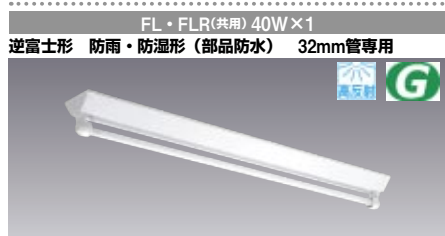

WV2072

FL 20W×2
逆富士形 防雨・防湿形(部品防水) 32mm管専用

1L △¥ 17,500(税抜)
●本体 銅板・亜鉛メッキ仕上
●反射板 銅板・白色仕上
●質量 2.2kg
●銅板厚さ 0.4(本体) 0.35(反射板)

ランプ別梱包
■推奨ランプ FL20SW
■適合部品
ガード：GAFSS △¥17,700(税抜)

(注1) 縦付けでの使用はできません。
(注2) 軒下などの屋側(雨線内)でご使用ください。その他の屋外での使用は避けてください。

WV4061EF

出力固定形 Easyeco^{super}II e=32

標準出力40W形(FL40W/FLR40W形)

VEG (FL) ○¥ 17,500(税抜) (3130m・40W・78.3lm/W)
●本体 銅板・亜鉛メッキ仕上
●反射板 銅板・白色仕上(高反射白色塗装)
●質量 2.1kg
●銅板厚さ 0.4(本体) 0.35(反射板)

ランプ別梱包
■推奨ランプ FL40SW
■適合部品
ガード：GAFS4 △¥22,800(税抜)
■同タイプ非常用器具：WVK4071EF