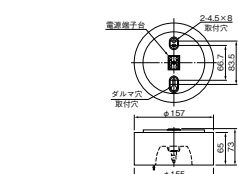

光束比76.0% 保守率0.79 廊下巾2.00m 照度1.0lx範囲

器具高さ	4.0	5.0	6.0	7.0	8.0	9.0	10.0	11.0
単体配置 A1	4.9	5.7	6.5	7.2	7.7	7.8	3.4	3.4
直線配置 A2	12.0	13.1	14.2	16.0	17.7	19.1	15.5	15.9
四角配置 A4	10.4	11.7	12.2	13.2	14.0	15.0	16.2	16.2