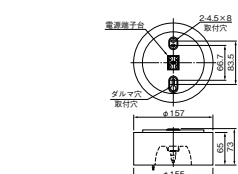

光束比76.0% 保守率0.79 廊下巾2.00m 照度1.0lx範囲