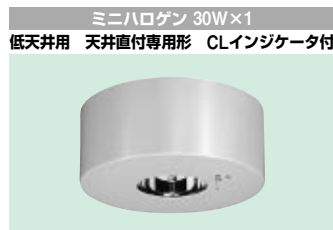

ミニハロゲン 30W×1
低天井用 天井直付専用形 CLインジケータ付

LCB31001 (Ni-Cd蓄電池使用)
○¥ 56,600(税抜)
●電池 8N30GA

LCB31011 (ニッケル水素蓄電池使用) **受注**

▲¥ 61,600(税抜)
●電池 8H30GA

1. ■共通仕様
2. 枠 銅板・アイボリーホワイト色仕上 (マンセル10GY8.8/0.2)
   - 反射板 アルミ・鏡面仕上
   - 質量 1.2kg
   - 鋼板厚さ 0.5(枠) 1.0(反射板)
   - 使用ランプ 8.4V 30Wミニハロゲン電球

ランプ同梱包
評価番号: LALH-04
■適合部品
吊具: C131P △¥4,200(税抜)

公共施設形名: K1-ISS4-JE30

光束比76.0% 保守率0.79 廊下巾2.00m 照度1.0lx範囲

器具高さ	2.1	2.4	2.6	3.0	4.0	5.0	6.0	7.0
単体配置 A1	5.0	5.5	5.8	6.4	7.4	6.7	5.7	-
直線配置 A2	10.7	11.9	12.7	14.1	17.3	19.6	19.8	13.9
四角配置 A4	8.1	9.0	9.7	10.9	13.6	16.0	18.0	16.1