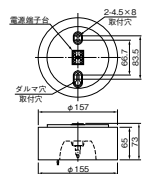

光束比76.0% 保守率0.79 廊下巾2.00m 照度1.0lx範囲

器具高さ	2.1	2.4	2.6	3.0	4.0	5.0
単体配置 A1	3.3	3.6	3.8	3.2	0.7	-
直線配置 A2	7.0	7.8	8.2	9.2	6.2	0.9
四角配置 A4	5.8	6.2	6.7	7.2	7.5	7.5