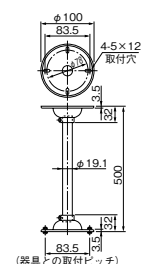

(注) 電池内蔵形をご使用の際は、48時間充電してからお使いください。電池は設置後通電し、充電しないとは非常灯点灯しません。

LCB11001 (Ni-Cd蓄電池使用)
○¥ 24,900(税抜)
●電池 3N25GA

LCB11011 (ニッケル水素蓄電池使用) **受注**

▲¥ 29,900(税抜)
●電池 3H30GA

1. ■共通仕様
2. 枠 銅板・アイボリーホワイト色仕上 (マンセル10GY8.8/0.2)
   - 反射板 アルミ・鏡面仕上
   - 質量 0.9kg
   - 鋼板厚さ 0.5(枠) 1.0(反射板)
   - 使用ランプ 3.6V 9Wミニハロゲン電球

ランプ同梱包
評価番号: LALH-04
■適合部品
吊具: C131P △¥4,200(税抜)

公共施設形名: K1-ISS4-JE9

光束比76.0% 保守率0.79 廊下巾2.00m 照度1.0lx範囲

器具高さ	2.1	2.4	2.6	3.0	4.0	5.0
単体配置 A1	3.3	3.6	3.8	3.2	0.7	-
直線配置 A2	7.0	7.8	8.2	9.2	6.2	0.9
四角配置 A4	5.8	6.2	6.7	7.2	7.5	7.5

LCB21001 (Ni-Cd蓄電池使用)
○¥ 34,600(税抜)
●電池 3N30GA

LCB21011 (ニッケル水素蓄電池使用) **受注**

▲¥ 39,600(税抜)
●電池 3H30GA

1. ■共通仕様
2. 枠 銅板・アイボリーホワイト色仕上 (マンセル10GY8.8/0.2)
   - 反射板 アルミ・鏡面仕上
   - 質量 0.9kg
   - 鋼板厚さ 0.5(枠) 1.0(反射板)
   - 使用ランプ 3.6V 13Wミニハロゲン電球

ランプ同梱包
評価番号: LALH-04
■適合部品
吊具: C131P △¥4,200(税抜)

公共施設形名: K1-ISS4-JE13

光束比76.0% 保守率0.79 廊下巾2.00m 照度1.0lx範囲

器具高さ	2.1	2.4	2.6	3.0	4.0
単体配置 A1	4.0	4.4	4.6	4.5	-
直線配置 A2	9.0	9.9	10.4	11.4	7.0
四角配置 A4	7.1	7.9	8.3	9.2	8.1

LCB31001 (Ni-Cd蓄電池使用)
○¥ 56,600(税抜)
●電池 8N30GA

LCB31011 (ニッケル水素蓄電池使用) **受注**

▲¥ 61,600(税抜)
●電池 8H30GA

1. ■共通仕様
2. 枠 銅板・アイボリーホワイト色仕上 (マンセル10GY8.8/0.2)
   - 反射板 アルミ・鏡面仕上
   - 質量 1.2kg
   - 鋼板厚さ 0.5(枠) 1.0(反射板)
   - 使用ランプ 8.4V 30Wミニハロゲン電球

ランプ同梱包
評価番号: LALH-04
■適合部品
吊具: C131P △¥4,200(税抜)

公共施設形名: K1-ISS4-JE30

光束比76.0% 保守率0.79 廊下巾2.00m 照度1.0lx範囲

器具高さ	2.1	2.4	2.6	3.0	4.0	5.0	6.0	7.0
単体配置 A1	5.0	5.5	5.8	6.4	7.4	6.7	5.7	-
直線配置 A2	10.7	11.9	12.7	14.1	17.3	19.6	19.8	13.9
四角配置 A4	8.1	9.0	9.7	10.9	13.6	16.0	18.0	16.1

LCB31002 (Ni-Cd蓄電池使用)
○¥ 56,600(税抜)
●電池 8N30GA

LCB31012 (ニッケル水素蓄電池使用) **受注**

▲¥ 61,600(税抜)
●電池 8H30GA

1. ■共通仕様
2. 枠 銅板・アイボリーホワイト色仕上 (マンセル10GY8.8/0.2)
   - 反射板 アルミ・鏡面仕上
   - 質量 1.2kg
   - 鋼板厚さ 0.5(枠) 1.0(反射板)
   - 使用ランプ 8.4V 30Wミニハロゲン電球

ランプ同梱包
評価番号: LALH-04
■適合部品
吊具: C131P △¥4,200(税抜)

公共施設形名: K1-ISS4-JE30

光束比76.0% 保守率0.79 廊下巾2.00m 照度1.0lx範囲