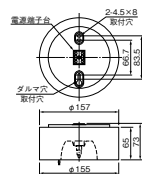

光束比76.0% 保守率0.79 廊下巾2.00m 照度1.0lx範囲

器具高さ	2.1	2.4	2.6	3.0	4.0	5.0	6.0	7.0
単体配置 A1	4.9	5.3	5.6	6.1	7.3	7.4	5.6	5.8
直線配置 A2	10.6	11.7	12.4	13.8	16.7	19.1	18.7	18.9
四角配置 A4	8.1	9.1	9.7	10.8	13.3	15.5	17.4	18.3