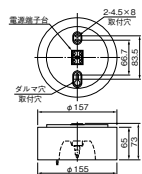

光束比76.0% 保守率0.79 廊下巾2.00m 照度1.0lx範囲

器具高さ	2.1	2.4	2.6	3.0	4.0
単体配置 A1	4.0	4.4	4.6	4.5	-
直線配置 A2	9.0	9.9	10.4	11.4	7.0
四角配置 A4	7.1	7.9	8.3	9.2	8.1