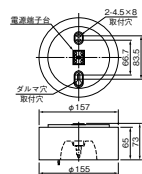

光束比76.0% 保守率0.79 廊下巾2.00m 照度1.0lx範囲

器具高さ	2.1	2.4	2.6	3.0	4.0	5.0	6.0	7.0
単体配置 A1	5.0	5.5	5.8	6.4	7.4	6.7	5.7	-
直線配置 A2	10.7	11.9	12.7	14.1	17.3	19.6	19.8	13.9
四角配置 A4	8.1	9.0	9.7	10.9	13.6	16.0	18.0	16.1