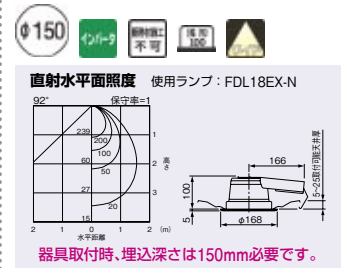

BD23051A

- 1EL △¥ 11,300(税抜)
- 本体 銅板・亜鉛メッキ仕上
  - 反射板 アルミ・銀色鏡面仕上
  - 枠 銅板・白色仕上
  - 質量 0.9kg

ランプ別梱包

■推奨ランプ：FDL18EX-N

(注)被照射面との距離は10cm以上離してください。

FDL(BBダブル)  
18W×1  
コーンタイプ 遮光角15度

BD23011A

- 1EL △¥ 10,600(税抜)
- 本体 銅板・亜鉛メッキ仕上
  - 反射板 アルミ・白色仕上
  - 枠 銅板・白色仕上
  - 質量 0.9kg

ランプ別梱包

■推奨ランプ：FDL18EX-N

(注)被照射面との距離は10cm以上離してください。

FDL(BBダブル)  
18W×1  
コーンタイプ 遮光角15度 浅形

BD23061A

- 1EL △¥ 11,300(税抜)
- 本体 銅板・亜鉛メッキ仕上
  - 反射板 アルミ・白色仕上
  - 枠 銅板・白色仕上
  - 質量 0.9kg

ランプ別梱包

■推奨ランプ：FDL18EX-N

(注)被照射面との距離は10cm以上離してください。

FDL18W×1

FDL(BBダブル)  
18W×1  
パッフルタイプ 遮光角30度

BD23021A

- 1EL △¥ 11,100(税抜)
- 本体 銅板・亜鉛メッキ仕上
  - パッフル アルミ・白色仕上
  - 枠 銅板・白色仕上
  - 質量 0.9kg

ランプ別梱包

■推奨ランプ：FDL18EX-N

(注)被照射面との距離は10cm以上離してください。