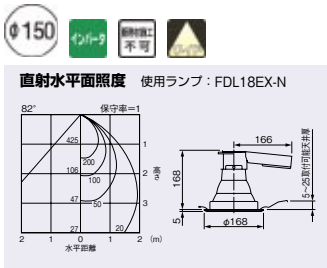

ランプ別梱包

■推奨ランプ：FDL18EX-N

(注)被照射面との距離は10cm以上離してください。

FDL(BBダブル)  
18W×1  
コーンタイプ 遮光角15度 浅形

BD23061A

- 1EL △¥ 11,300(税抜)
- 本体 銅板・亜鉛メッキ仕上
  - 反射板 アルミ・白色仕上
  - 枠 銅板・白色仕上
  - 質量 0.9kg

ランプ別梱包

■推奨ランプ：FDL18EX-N

(注)被照射面との距離は10cm以上離してください。

FDL18W×1

FDL(BBダブル)  
18W×1  
パッフルタイプ 遮光角30度

BD23021A

- 1EL △¥ 11,100(税抜)
- 本体 銅板・亜鉛メッキ仕上
  - パッフル アルミ・白色仕上
  - 枠 銅板・白色仕上
  - 質量 0.9kg

ランプ別梱包

■推奨ランプ：FDL18EX-N

(注)被照射面との距離は10cm以上離してください。