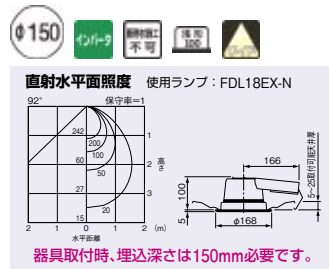

納期 ○=在庫対応品(配送期間を要します) △=受注生産品(ご注文後2週間を要します) ▲=受注生産品(ご注文後3~5週間を要します)
※希望小売価格には消費税は含まれておりません。
※仕様は予告なしに変更される場合があります。