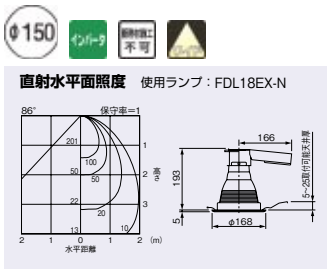

BD23031A

- 1EL ▲¥ 11,100(税抜)
- 本体 銅板・亜鉛メッキ仕上
  - パッフル アルミ・黒色仕上(マンセル N1)
  - 枠 銅板・白色仕上
  - 質量 0.9kg

ランプ別梱包

■推奨ランプ：FDL18EX-N

(注)被照射面との距離は10cm以上離してください。

FDL(BBダブル)  
18W×1  
コーンタイプ 遮光角15度

BD22001A

- 1EL △¥ 10,500(税抜)
- 本体 銅板・亜鉛メッキ仕上
  - 反射板 アルミ・銀色鏡面仕上
  - 枠 銅板・白色仕上
  - 質量 0.9kg

ランプ別梱包

■推奨ランプ：FDL18EX-N

(注)被照射面との距離は10cm以上離してください。

納期 ○=在庫対応品(配送期間を要します) △=受注生産品(ご注文後2週間を要します) ▲=受注生産品(ご注文後3~5週間を要します)  
※希望小売価格には消費税は含まれておりません。  
※仕様は予告なしに変更される場合があります。