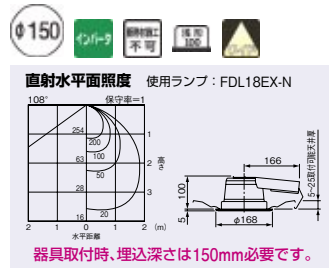

BD23051A

- 1EL △¥ 11,300(税抜)
- 本体 銅板・亜鉛メッキ仕上
  - 反射板 アルミ・銀色鏡面仕上
  - 枠 銅板・白色仕上
  - 質量 0.9kg

ランプ別梱包

■推奨ランプ：FDL18EX-N

(注)被照射面との距離は10cm以上離してください。

FDL(BBダブル)  
18W×1  
コーンタイプ 遮光角15度

BD23011A

- 1EL △¥ 10,600(税抜)
- 本体 銅板・亜鉛メッキ仕上
  - 反射板 アルミ・白色仕上
  - 枠 銅板・白色仕上
  - 質量 0.9kg

ランプ別梱包

■推奨ランプ：FDL18EX-N

(注)被照射面との距離は10cm以上離してください。

FDL(BBダブル)  
18W×1  
コーンタイプ 遮光角15度 浅形

BD23061A

- 1EL △¥ 11,300(税抜)
- 本体 銅板・亜鉛メッキ仕上
  - 反射板 アルミ・白色仕上
  - 枠 銅板・白色仕上
  - 質量 0.9kg

ランプ別梱包

■推奨ランプ：FDL18EX-N

(注)被照射面との距離は10cm以上離してください。

FDL18W×1

FDL(BBダブル)  
18W×1  
パッフルタイプ 遮光角30度

BD23021A

- 1EL △¥ 11,100(税抜)
- 本体 銅板・亜鉛メッキ仕上
  - パッフル アルミ・白色仕上
  - 枠 銅板・白色仕上
  - 質量 0.9kg

ランプ別梱包

■推奨ランプ：FDL18EX-N

(注)被照射面との距離は10cm以上離してください。