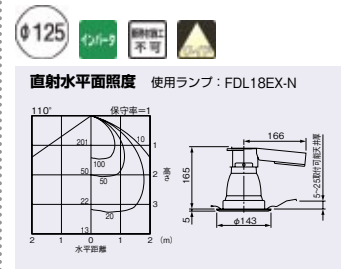

納期 ○=在庫対応品(配送期間を要します) △=受注生産品(ご注文後2週間を要します) ▲=受注生産品(ご注文後3~5週間を要します)
※希望小売価格には消費税は含まれておりません。
※仕様は予告なしに変更される場合があります。