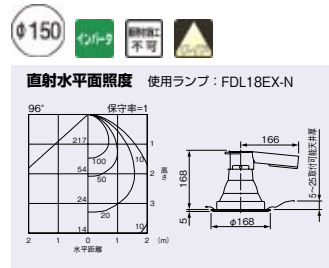

ランプ別梱包

■推奨ランプ：FDL18EX-N

(注)被照射面との距離は10cm以上離してください。

FDL(BBダブル)  
18W×1  
コーンタイプ 遮光角15度 浅形

BD23061A

- 1EL △¥ 11,300(税抜)
- 本体 銅板・亜鉛メッキ仕上
  - 反射板 アルミ・白色仕上
  - 枠 銅板・白色仕上
  - 質量 0.9kg

ランプ別梱包

■推奨ランプ：FDL18EX-N

(注)被照射面との距離は10cm以上離してください。

FDL18W×1

FDL(BBダブル)  
18W×1  
パッフルタイプ 遮光角30度

BD23021A

- 1EL △¥ 11,100(税抜)
- 本体 銅板・亜鉛メッキ仕上
  - パッフル アルミ・白色仕上
  - 枠 銅板・白色仕上
  - 質量 0.9kg

ランプ別梱包

■推奨ランプ：FDL18EX-N

(注)被照射面との距離は10cm以上離してください。