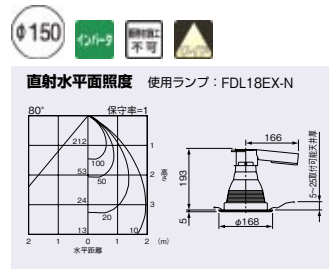

納期 ○=在庫対応品(配送期間を要します) △=受注生産品(ご注文後2週間を要します) ▲=受注生産品(ご注文後3~5週間を要します)
※希望小売価格には消費税は含まれておりません。
※仕様は予告なしに変更される場合があります。