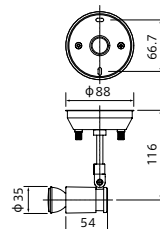

近接照射限度 : 0.5m

ランプ別売

ランプ径
φ35

フランジ仕様 ラインボルトタイプ 100V 口金:E11

AKS0019W (オフホワイト) ○¥5,600(税抜)
AKS0019K (ブラック) ▲¥5,600(税抜)

本体 : アルミダイキャスト塗装仕上
 アーム : スチールパイプ塗装仕上
 ランプ : ダイクロックミラー付ハロゲンランプ JDR110V35W(φ35)E11 ¥2,500(税抜)
 (注) ランプ別売のため、ランプ配光の選択が必要です。
 ※JDR110V40W~65W(φ50)E11
 JDR110V65W~85W(φ70)E11使用可能です。

近接照射限度 : 0.5m

ランプ別売

ランプ径
φ35

ローボルトタイプ 12V / ランプ径φ35 / 口金EZ10

35W形 ダイクロックミラー付ハロゲンランプ 3000K

JR12V35WLN/K3/EZ-H 価格: ¥2,200(税抜)

軸光度(cd):7000 定格寿命(h):4000

JR12V35WLM/K3/EZ-H 価格: ¥2,200(税抜)