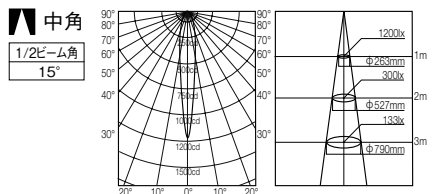

ラインボルトタイプ 100V / ランプ径φ35 / 口金E11

35W形 ダイクロックミラー付ハロゲンランプ 2900K

JDR110V35WLM/K3 価格: ¥2,500(税抜)

軸光度(cd):1400 定格寿命(h):2000