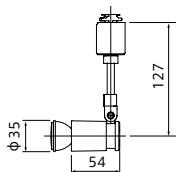

ライティングレール仕様 ラインボルトタイプ 100V 口金:E11

AKS0015W (オフホワイト) ○¥5,600(税抜)
AKS0015K (ブラック) ▲¥5,600(税抜)

本体 : アルミダイキャスト塗装仕上
 アーム : スチールパイプ塗装仕上
 ランプ : ダイクロックミラー付ハロゲンランプ JDR110V35W(φ35)E11 ¥2,500(税抜)
 (注) ランプ別売のため、ランプ配光の選択が必要です。
 ※JDR110V40W~65W(φ50)E11
 JDR110V65W~85W(φ70)E11使用可能です。

近接照射限度 : 0.5m

ランプ別売

ランプ径
φ35

フランジ仕様 ラインボルトタイプ 100V 口金:E11

AKS0019W (オフホワイト) ○¥5,600(税抜)
AKS0019K (ブラック) ▲¥5,600(税抜)

本体 : アルミダイキャスト塗装仕上
 アーム : スチールパイプ塗装仕上
 ランプ : ダイクロックミラー付ハロゲンランプ JDR110V35W(φ35)E11 ¥2,500(税抜)
 (注) ランプ別売のため、ランプ配光の選択が必要です。
 ※JDR110V40W~65W(φ50)E11
 JDR110V65W~85W(φ70)E11使用可能です。

近接照射限度 : 0.5m

ランプ別売

ランプ径
φ35

ローボルトタイプ 12V / ランプ径φ35 / 口金EZ10

35W形 ダイクロックミラー付ハロゲンランプ 3000K

JR12V35WLN/K3/EZ-H 価格: ¥2,200(税抜)

軸光度(cd):7000 定格寿命(h):4000

JR12V35WLM/K3/EZ-H 価格: ¥2,200(税抜)