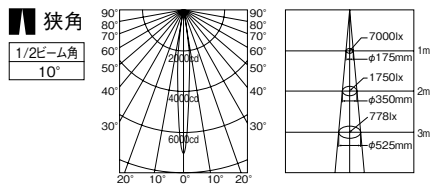

近接照射限度 : 0.5m

ランプ別売

ランプ径
φ35

ローボルトタイプ 12V / ランプ径φ35 / 口金EZ10

35W形 ダイクロックミラー付ハロゲンランプ 3000K

JR12V35WLN/K3/EZ-H 価格: ¥2,200(税抜)

軸光度(cd):7000 定格寿命(h):4000

JR12V35WLM/K3/EZ-H 価格: ¥2,200(税抜)