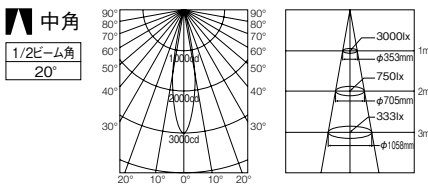

JR12V35WLM/K3/EZ-H 価格: ¥2,200(税抜)

軸光度(cd):3000 定格寿命(h):4000