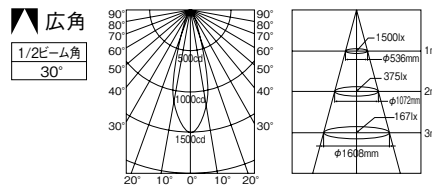

JR12V35WLW/K3/EZ-H 価格: ¥2,200(税抜)

軸光度(cd):1500 定格寿命(h):4000