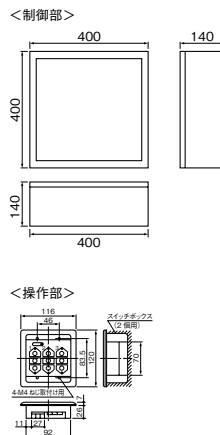

SWB1201 制御 受注 NEW

200V ▲¥177,400(税抜)

■制御部：SWB1201B 200V ¥125,400
■操作部：SWB1201S ¥ 52,000

2008年7月22日発売

SWB3201 制御 受注 NEW

200V ▲¥210,200(税抜)

■制御部：SWB3201B 200V ¥140,100
■操作部：SWB3201S ¥ 70,100

2008年7月22日発売

SWB6201 制御 受注 NEW

200V ▲¥323,200(税抜)

■制御部：SWB6201B 200V ¥228,300
■操作部：SWB6201S ¥ 94,900

2008年7月22日発売

■ワンパルスリモコン連動時のシステム系統図例
SWB3201(3回路用)の場合

納期 ○ = 在庫対応品 (配送期間を要します) △ = 受注生産品 (ご注文後2週間を要します) ▲ = 受注生産品 (ご注文後3~5週間を要します)
※希望小売価格には消費税は含まれておりません。
※仕様は予告なしに変更される場合があります。