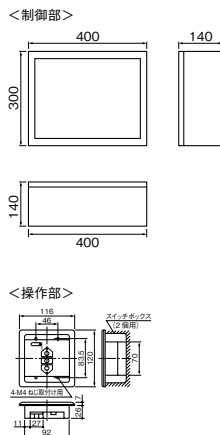

SWB1201 制御 受注 NEW

200V ▲¥177,400(税抜)

■制御部：SWB1201B 200V ¥125,400
■操作部：SWB1201S ¥ 52,000

2008年7月22日発売

SWB3201 制御 受注 NEW

200V ▲¥210,200(税抜)

■制御部：SWB3201B 200V ¥140,100
■操作部：SWB3201S ¥ 70,100

2008年7月22日発売

SWB6201 制御 受注 NEW

200V ▲¥323,200(税抜)

■制御部：SWB6201B 200V ¥228,300
■操作部：SWB6201S ¥ 94,900

2008年7月22日発売

■ワンパルスリモコン連動時のシステム系統図例
SWB3201(3回路用)の場合

納期 ○ = 在庫対応品 (配送期間を要します) △ = 受注生産品 (ご注文後2週間を要します) ▲ = 受注生産品 (ご注文後3~5週間を要します)
※希望小売価格には消費税は含まれておりません。
※仕様は予告なしに変更される場合があります。