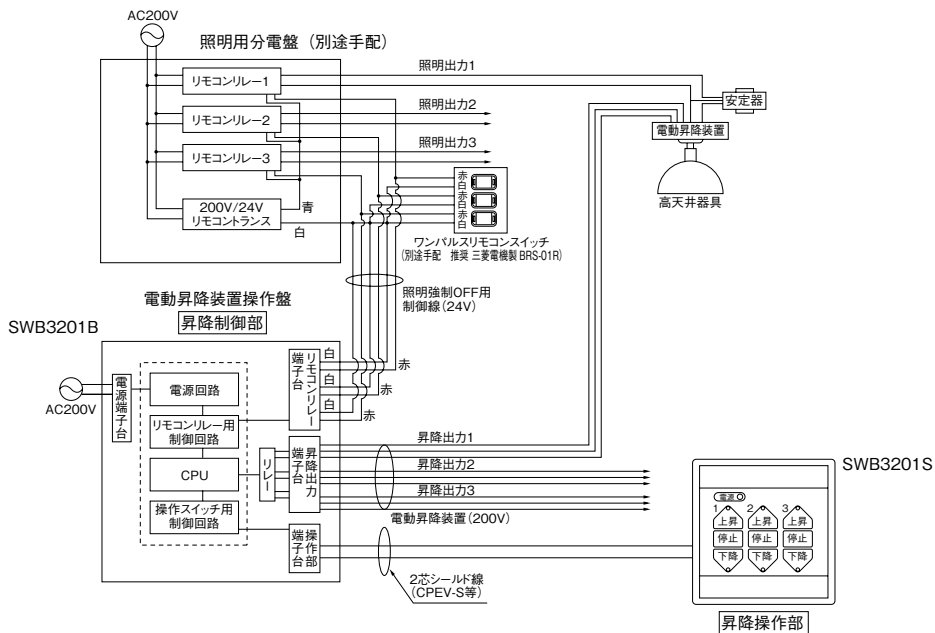

SWB6201 制御 受注 NEW

200V ▲¥323,200(税抜)

■制御部：SWB6201B 200V ¥228,300
■操作部：SWB6201S ¥ 94,900

2008年7月22日発売

■ワンパルスリモコン連動時のシステム系統図例
SWB3201(3回路用)の場合

納期 ○ = 在庫対応品 (配送期間を要します) △ = 受注生産品 (ご注文後2週間を要します) ▲ = 受注生産品 (ご注文後3~5週間を要します)
※希望小売価格には消費税は含まれておりません。
※仕様は予告なしに変更される場合があります。