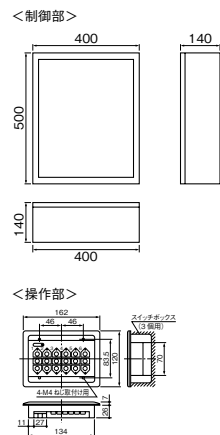

SWB1201 制御 受注 NEW

200V ▲¥177,400(税抜)

■制御部：SWB1201B 200V ¥125,400
■操作部：SWB1201S ¥ 52,000

2008年7月22日発売

SWB3201 制御 受注 NEW

200V ▲¥210,200(税抜)

■制御部：SWB3201B 200V ¥140,100
■操作部：SWB3201S ¥ 70,100

2008年7月22日発売

SWB6201 制御 受注 NEW

200V ▲¥323,200(税抜)

■制御部：SWB6201B 200V ¥228,300
■操作部：SWB6201S ¥ 94,900

2008年7月22日発売

■ワンパルスリモコン連動時のシステム系統図例
SWB3201(3回路用)の場合

納期 ○ = 在庫対応品 (配送期間を要します) △ = 受注生産品 (ご注文後2週間を要します) ▲ = 受注生産品 (ご注文後3~5週間を要します)
※希望小売価格には消費税は含まれておりません。
※仕様は予告なしに変更される場合があります。