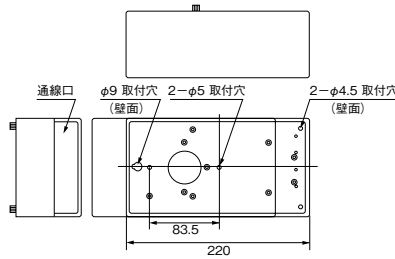

16A・1回路用 パワーユニット

△¥ 58,000(税抜)

- 鋼板 黒塗装
- 質量 1.3kg
- 入力 AC100V 50/60Hz 単相 2 線式
- 白熱灯専用

●ネオンランプには使用できません。
●電源には必ず 20A 以下のブレーカをご使用ください。

8A・2回路用 パワーユニット

△¥ 58,000(税抜)

- 鋼板 黒塗装
- 質量 1.2kg
- 入力 AC100V 50/60Hz 単相 2 線式
- 白熱灯専用

●ネオンランプには使用できません。
●電源には必ず 20A 以下のブレーカをご使用ください。

4A・4回路用 パワーユニット

△¥ 58,000(税抜)

- 鋼板 黒塗装
- 質量 1.2kg
- 入力 AC100V 50/60Hz 単相 2 線式
- 白熱灯専用

●ネオンランプには使用できません。
●電源には必ず 20A 以下のブレーカをご使用ください。

8チャンネルインターフェース

△¥192,000(税抜)

- 鋼板 黒塗装
- 質量 1.0kg
- 電源 DC12V
- 白熱灯専用

(注) ●専用電源 SC1101 が必要です。

コントローラ専用電源

△¥ 28,000(税抜)

- 鋼板 黒塗装
- 質量 1.8kg
- 入力 100V 50/60Hz 単相 2 線式
- 出力源 DC12V

シーンコントローラ・シーン再生コントローラ用ワイヤレスリモコン

△¥ 28,000(税抜)

- プラスチックアイボリー色
- 質量 0.07kg
- 単 4 乾電池× 2

●本器単体では使用できません。
24 / 8チャンネルシーンコントローラと一緒に使用してください。