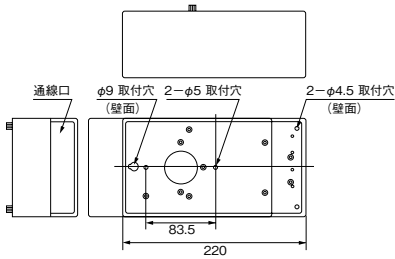

16A・1回路用 パワーユニット

△¥ 58,000(税抜)

- 鋼板 黒塗装
- 質量 1.3kg
- 入力 AC100V 50/60Hz 単相 2 線式
- 白熱灯専用

●ネオンランプには使用できません。
●電源には必ず 20A 以下のブレーカをご使用ください。

8A・2回路用 パワーユニット

△¥ 58,000(税抜)

- 鋼板 黒塗装
- 質量 1.2kg
- 入力 AC100V 50/60Hz 単相 2 線式
- 白熱灯専用

●ネオンランプには使用できません。
●電源には必ず 20A 以下のブレーカをご使用ください。

4A・4回路用 パワーユニット

△¥ 58,000(税抜)

- 鋼板 黒塗装
- 質量 1.2kg
- 入力 AC100V 50/60Hz 単相 2 線式
- 白熱灯専用

●ネオンランプには使用できません。
●電源には必ず 20A 以下のブレーカをご使用ください。

8チャンネルインターフェース

△¥192,000(税抜)

- 鋼板 黒塗装
- 質量 1.0kg
- 電源 DC12V
- 白熱灯専用

(注) ●専用電源 SC1101 が必要です。

コントローラ専用電源

△¥ 28,000(税抜)

- 鋼板 黒塗装
- 質量 1.8kg
- 入力 100V 50/60Hz 単相 2 線式
- 出力源 DC12V

シーンコントローラ・シーン再生コントローラ用ワイヤレスリモコン

△¥ 28,000(税抜)

- プラスチックアイボリー色
- 質量 0.07kg
- 単 4 乾電池× 2

●本器単体では使用できません。
24 / 8チャンネルシーンコントローラと一緒に使用してください。