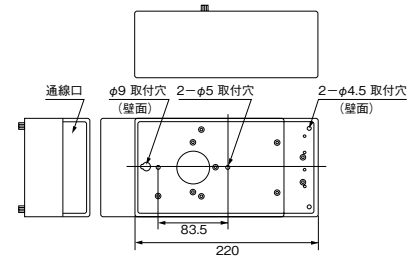

16A・1回路用 パワーユニット

△¥ 58,000(税抜)

- 鋼板 黒塗装
- 質量 1.3kg
- 入力 AC100V 50/60Hz 単相 2 線式
- 白熱灯専用

●ネオンランプには使用できません。
●電源には必ず 20A 以下のブレーカをご使用ください。

8A・2回路用 パワーユニット

△¥ 58,000(税抜)

- 鋼板 黒塗装
- 質量 1.2kg
- 入力 AC100V 50/60Hz 単相 2 線式
- 白熱灯専用

●ネオンランプには使用できません。
●電源には必ず 20A 以下のブレーカをご使用ください。

4A・4回路用 パワーユニット

△¥ 58,000(税抜)

- 鋼板 黒塗装
- 質量 1.2kg
- 入力 AC100V 50/60Hz 単相 2 線式
- 白熱灯専用

●ネオンランプには使用できません。
●電源には必ず 20A 以下のブレーカをご使用ください。

8チャンネルインターフェース

△¥192,000(税抜)

- 鋼板 黒塗装
- 質量 1.0kg
- 電源 DC12V
- 白熱灯専用

(注) ●専用電源 SC1101 が必要です。

コントローラ専用電源

△¥ 28,000(税抜)

- 鋼板 黒塗装
- 質量 1.8kg
- 入力 100V 50/60Hz 単相 2 線式
- 出力源 DC12V

シーンコントローラ・シーン再生コントローラ用ワイヤレスリモコン

△¥ 28,000(税抜)

- プラスチックアイボリー色
- 質量 0.07kg
- 単 4 乾電池× 2

●本器単体では使用できません。
24 / 8チャンネルシーンコントローラと一緒に使用してください。