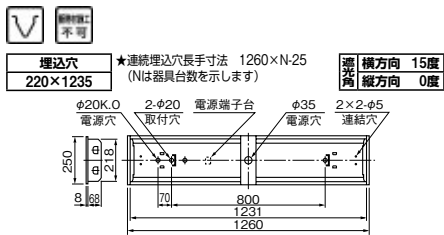

LVPN ●本体 銅板・白色仕上(高反射白色塗装)  
●反射板 銅板・白色仕上(高反射白色塗装)  
●質量 5.6kg  
●電池 7N30AA  
●銅板厚さ 0.6(本体) 0.4(反射板)

ランプ別梱包

■推奨ランプ: FHF32EX-N-H  
■適合部品 連結金具: REB52 △¥700(税抜)  
■同タイプ器具: YB4002F

評定番号: LAFX-01

(注)OAルーバオプション取付の場合、FL40SSランプは使用できません。

公共施設形名: K1-FRS15-322

■FHF32EX-N-H(32W)の場合  
光束比60.0% 保守率0.69 廊下巾2.00m 照度2.0lx範囲

器具高さ	2.1	2.4	2.6	3.0	4.0	5.0	6.0	7.0
単体配照 A1	3.4	3.8	3.9	4.3	5.1	5.7	6.2	6.5
単体配照 A'1	5.0	5.4	5.6	5.9	6.7	7.3	7.7	7.9
直線配照 B1	4.9	5.2	5.3	5.6	6.2	6.6	6.8	6.9
直線配照 B2	9.9	10.6	11.1	12.0	13.9	15.6	17.0	18.1
四角配照 B4	11.1	12.0	12.4	13.3	15.1	16.5	17.6	18.4
四角配照 A4	8.4	9.0	9.4	10.2	12.0	13.6	15.1	16.4
四角配照 B4	9.8	10.5	10.9	11.7	13.4	14.9	16.1	17.1