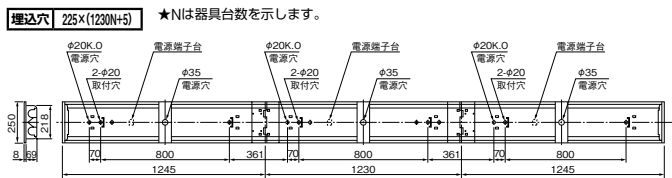

出力固定形 Easyeco super II

高出力45W形 (FHF) △¥29,000 (税抜) (8670lm・87W・99.7lm/W)

VPH ●質量 4.0kg

(注)OAルーバオプション取付の場合、FL40SSランプは使用できません。

EH=ESH-EU=高力率形 EL=低力率形1灯用 H=グロー式高力率 L=グロー式低力率	PN=定格出力32W形・固定出力 WF=省電力出力形・初期照度補正 長寿命形 PH=高出力45W形・固定出力 PJ=定格出力32W形・初期照度補正	PK=高出力45W形・初期照度補正 PT=高出力45W形・段階調光 PTH=高出力45W形・3段階調光 PTN=定格出力32W形・3段階調光	PX=高出力45W形・連続調光(25~100%) PZ=高出力45W形・連続調光(5~100%) SPN=86W定格固定出力(2灯インバータ搭載) PY=86W連続調光形(40~100%)	1=100V 2=200V A=100/200Vまたは100~200V または100~242V
--	--	---	---	--