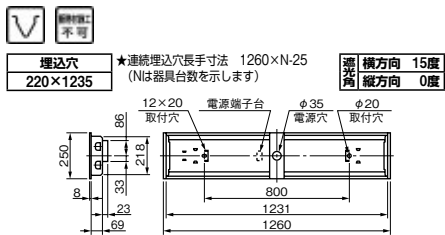

LVPN ●本体 銅板・白色仕上(高反射白色塗装)  
●反射板 銅板・白色仕上(高反射白色塗装)  
●質量 5.6kg  
●電池 7N30AA  
●銅板厚さ 0.6(本体) 0.4(反射板)

ランプ別梱包

■推奨ランプ: FHF32EX-N-H  
■適合部品 連結金具: REB52 △¥700(税抜)  
■同タイプ器具: YB4002F

評定番号: LAFX-01

(注)OAルーバオプション取付の場合、FL40SSランプは使用できません。

公共施設形名: K1-FRS15-322

■FHF32EX-N-H(32W)の場合  
光束比60.0% 保守率0.69 廊下巾2.00m 照度2.0lx範囲

器具高さ	2.1	2.4	2.6	3.0	4.0	5.0	6.0	7.0
単体配照 A1	3.4	3.8	3.9	4.3	5.1	5.7	6.2	6.5
単体配照 A'1	5.0	5.4	5.6	5.9	6.7	7.3	7.7	7.9
直線配照 B1	4.9	5.2	5.3	5.6	6.2	6.6	6.8	6.9
直線配照 B2	9.9	10.6	11.1	12.0	13.9	15.6	17.0	18.1
四角配照 B4	11.1	12.0	12.4	13.3	15.1	16.5	17.6	18.4
四角配照 A4	8.4	9.0	9.4	10.2	12.0	13.6	15.1	16.4
四角配照 B4	9.8	10.5	10.9	11.7	13.4	14.9	16.1	17.1