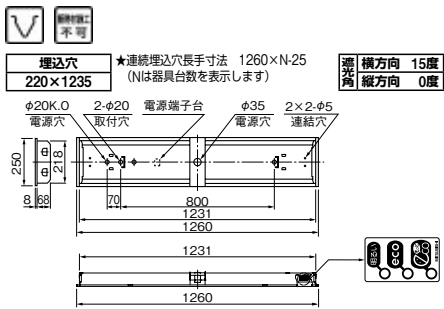

LVPN ●本体 銅板・白色仕上(高反射白色塗装)  
●反射板 銅板・白色仕上(高反射白色塗装)  
●質量 5.6kg  
●電池 7N30AA  
●銅板厚さ 0.6(本体) 0.4(反射板)

ランプ別梱包

■推奨ランプ: FHF32EX-N-H  
■適合部品 連結金具: REB52 △¥700(税抜)  
■同タイプ器具: YB4002F

評定番号: LAFX-01

(注)OAルーバオプション取付の場合、FL40SSランプは使用できません。

公共施設形名: K1-FRS15-322

■FHF32EX-N-H(32W)の場合  
光束比60.0% 保守率0.69 廊下巾2.00m 照度2.0lx範囲

器具高さ	2.1	2.4	2.6	3.0	4.0	5.0	6.0	7.0
単体配照 A1	3.4	3.8	3.9	4.3	5.1	5.7	6.2	6.5
単体配照 A'1	5.0	5.4	5.6	5.9	6.7	7.3	7.7	7.9
直線配照 B1	4.9	5.2	5.3	5.6	6.2	6.6	6.8	6.9
直線配照 B2	9.9	10.6	11.1	12.0	13.9	15.6	17.0	18.1
四角配照 B4	11.1	12.0	12.4	13.3	15.1	16.5	17.6	18.4
四角配照 A4	8.4	9.0	9.4	10.2	12.0	13.6	15.1	16.4
四角配照 B4	9.8	10.5	10.9	11.7	13.4	14.9	16.1	17.1