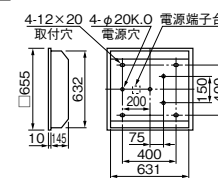

カバー付タイプ
FY2746

1H $\triangle$ ¥ 50,000 (税抜) (6630m・141W・47.0m/W)
本体: K2726 1H $\triangle$ ¥ 36,300 (税抜)
カバー: Y2714 $\triangle$ ¥ 5,100 (税抜)
枠: ST2024 $\triangle$ ¥ 8,600 (税抜)

- ●本体 鋼板・白色仕上
- ●カバー アクリル・ペン皿乳白色仕上
- ●枠 鋼板・白色仕上
- ●反射板 鋼板・白色仕上
- ●質量 13.0kg
- ●鋼板厚さ 0.8(本体) 0.5(反射板)

枠・カバー・ランプ別梱包
■推奨ランプ: FL20SW