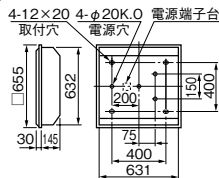

カバー付タイプ
FY2554

1H $\triangle$ ¥ 41,400 (税抜) (4640m・93W・49.9m/W)
本体: K2734 1H $\triangle$ ¥ 27,700 (税抜)
カバー: Y2714 $\triangle$ ¥ 5,100 (税抜)
枠: ST2024 $\triangle$ ¥ 8,600 (税抜)

- ●本体 鋼板・白色仕上
- ●カバー アクリル・ペン皿乳白色仕上
- ●枠 鋼板・白色仕上
- ●反射板 鋼板・白色仕上
- ●質量 12.0kg
- ●鋼板厚さ 0.8(本体) 0.5(反射板)

枠・カバー・ランプ別梱包
■推奨ランプ: FL20SW