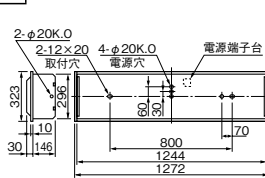

2A=200~254V
V=100~254V
LV=100~254V 長寿命形
LA=100~242V 長寿命形

マク **L20** ランプ寿命20,000時間
L24 ランプ寿命24,000時間

ALL Hf/FL/FLRランプ共用 25.5mm~32mm管
Hf Hf専用 25.5mm管
Hf Hf/FL(28mm管)ランプ共用 25.5mm~28mm管
φ32 FL/FLR共用32mm管専用

$\circ$ =在庫対応品(配送期間を要します) $\triangle$ =受注生産品(ご注文後2週間を要します) $\blacktriangle$ =受注生産品(ご注文後3~5週間を要します)
※希望小売価格には消費税は含まれておりません。
※仕様は予告なしに変更される場合があります。