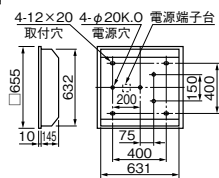

カバー付タイプ
FY2542

1L $\triangle$ ¥ 14,000 (税抜) (2370m・47W・50.4m/W)
1H $\triangle$ ¥ 15,000 (税抜) (2370m・47W・50.4m/W)
本体: K2642 1L $\triangle$ ¥ 11,100 (税抜)
1H $\triangle$ ¥ 12,100 (税抜)
カバー: Y2702 $\triangle$ ¥ 2,900 (税抜)

- ●本体 鋼板・白色仕上
- ●カバー アクリル・乳白色ペン皿仕上
- ●枠 鋼板・白色仕上
- ●反射板 鋼板・白色仕上
- ●質量 5.3kg
- ●鋼板厚さ 0.6(本体) 0.5(反射板)

カバー・ランプ別梱包
■推奨ランプ: FL20SW