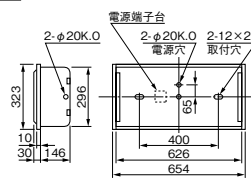

カバー付タイプ
FY4542E

出力固定形 **Easyeco super II** **ALL**
高出力45W形
VPH (FHF) $\triangle$ ¥ 38,100 (税抜) (7930m・79W・100.4m/W)

出力固定形 **Easyeco ロングエコ** **ALL**
定格出力32W形
LVPN (FHF) $\triangle$ ¥ 33,700 (税抜) (6320m・59W・107.1m/W)
L24 (ワナナ) $\triangle$ ¥ 34,100 (税抜) (6320m・59W・107.1m/W)

本体: K4642E VPH (FHF) $\circ$ ¥ 33,400 (税抜)
LVPN (FHF) $\triangle$ ¥ 29,000 (税抜)
(プラチナ) $\triangle$ ¥ 29,400 (税抜)
カバー: Y4742 $\triangle$ ¥ 4,700 (税抜)

- ●本体 鋼板・白色仕上
- ●カバー アクリル・ペン皿乳白色仕上
- ●枠 鋼板・白色仕上
- ●反射板 鋼板・白色仕上
- ●質量 11.1kg ●鋼板厚さ 0.6(本体) 0.5(反射板)

カバー・ランプ別梱包
■推奨ランプ: FHF32EX-N-H
■適合部品
連結金具: REB67 $\triangle$ ¥ 710 (税抜)