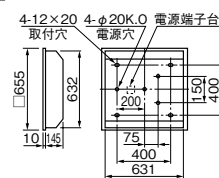

カバー付タイプ
FY2745

1H $\triangle$ ¥ 45,900 (税抜) (6610m・117W・47.9m/W)
本体: K2725 1H $\triangle$ ¥ 32,200 (税抜)
カバー: Y2714 $\triangle$ ¥ 5,100 (税抜)
枠: ST2024 $\triangle$ ¥ 8,600 (税抜)

- ●本体 鋼板・白色仕上
- ●カバー アクリル・ペン皿乳白色仕上
- ●枠 鋼板・白色仕上
- ●反射板 鋼板・白色仕上
- ●質量 12.5kg
- ●鋼板厚さ 0.8(本体) 0.5(反射板)

枠・カバー・ランプ別梱包
■推奨ランプ: FL20SW