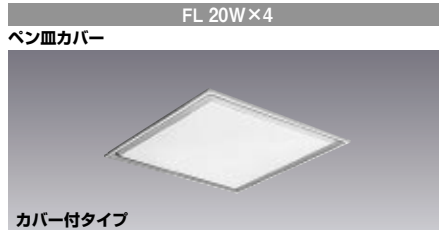

カバー付タイプ
FY2736

1H \triangle ¥ 46,200 (税抜) (6630m・141W・47.0m/W)
 本体: K2726 1H \triangle ¥ 36,300 (税抜)
 カバー: Y2714 \triangle ¥ 5,100 (税抜)
 枠: ST2014 \triangle ¥ 4,800 (税抜)

- 本体 鋼板・白色仕上
- カバー アクリル・ペン皿乳白色仕上
- 枠 鋼板・白色仕上
- 反射板 鋼板・白色仕上
- 質量 12.6kg
- 鋼板厚さ 0.8(本体) 0.5(反射板)

枠・カバー・ランプ別梱包
 ■推奨ランプ: FL20SW

カバー付タイプ
FY2554

1H \triangle ¥ 41,400 (税抜) (4640m・93W・49.9m/W)
 本体: K2734 1H \triangle ¥ 27,700 (税抜)
 カバー: Y2714 \triangle ¥ 5,100 (税抜)
 枠: ST2024 \triangle ¥ 8,600 (税抜)

- 本体 鋼板・白色仕上
- カバー アクリル・ペン皿乳白色仕上
- 枠 鋼板・白色仕上
- 反射板 鋼板・白色仕上
- 質量 12.0kg
- 鋼板厚さ 0.8(本体) 0.5(反射板)

枠・カバー・ランプ別梱包
 ■推奨ランプ: FL20SW

カバー付タイプ
FY2745

1H \triangle ¥ 45,900 (税抜) (6610m・117W・47.9m/W)
 本体: K2725 1H \triangle ¥ 32,200 (税抜)
 カバー: Y2714 \triangle ¥ 5,100 (税抜)
 枠: ST2024 \triangle ¥ 8,600 (税抜)

- 本体 鋼板・白色仕上
- カバー アクリル・ペン皿乳白色仕上
- 枠 鋼板・白色仕上
- 反射板 鋼板・白色仕上
- 質量 12.5kg
- 鋼板厚さ 0.8(本体) 0.5(反射板)