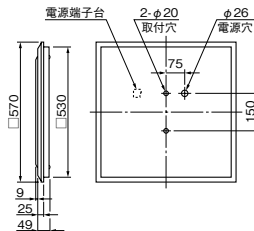

Easyecoスクエアライトシリーズ 半埋込形

「照明器具の正しい使い方(安全上のご注意)」をA1~A47ページに掲載しておりますので、必ずご一読ください。

BCP4233

VPS **○¥ 44,000**(税別) (7660lm・88W・87.0lm/W)

- ●本体 鋼板・白色仕上
- ●枠 鋼板・白色仕上(高反射白色塗装)
- ●ルーバ 鋼板・白色仕上(高反射白色塗装)
- ●質量 4.1kg
- ●鋼板厚さ 0.6(本体) 0.6(枠)

ランプ別梱包

■推奨ランプ：FHP32EN-K

(注)電源穴は中央がありません。

BCP4234

VPS **○¥ 49,000**(税別) (9910lm・110W・90.1lm/W)

- ●本体 鋼板・白色仕上
- ●枠 鋼板・白色仕上(高反射白色塗装)
- ●ルーバ 鋼板・白色仕上(高反射白色塗装)
- ●質量 4.0g
- ●鋼板厚さ 0.6(本体) 0.6(枠)

ランプ別梱包

■推奨ランプ：FHP32EN-K

(注)電源穴は中央がありません。

535

535

FHP45W

専用ランプ(コンパクト蛍光灯FHPタイプ)

光色(色温度)	FHP45Wタイプ
電球色 3,000K	FHP45EL・K
温白色 3,500K	FHP45EWW・K
白色 4,200K	FHP45EW・K
昼白色 5,000K	FHP45EN・K

全光束(lm)	4350
定格寿命(h)	12000

※ランプ別梱包(ランプ付)FHPタイプですが、別梱包されていますのは昼白色(5000K)です。他の光色(色温度)を使用の場合はご相談ください。詳しくは適応ランプページをご覧ください。

ルミファイン 半埋込・直付兼用形

BCP5024

VPN **○¥ 62,000**(税別) (17040lm・172W・99.1lm/W)

- ●本体 鋼板・白色仕上
- ●枠 鋼板・白色仕上(高反射白色塗装)
- ●反射板 鋼板・白色仕上(高反射白色塗装)
- ●質量 6.1kg
- ●鋼板厚さ 0.6(本体) 0.6(枠) 0.4(反射板)

ランプ別梱包

■推奨ランプ：FHP45EN-K

(注)埋込施工の場合は、中央2点吊りはできません。4点吊りで施工してください。

685

ルーバ付タイプ 半埋込・直付兼用形

BCP5034

VPN **△¥ 67,000**(税別) (17040lm・172W・99.1lm/W)

- ●本体 鋼板・白色仕上
- ●枠 鋼板・白色仕上(高反射白色塗装)
- ●ルーバ 鋼板・白色仕上(高反射白色塗装)
- ●質量 6.3kg
- ●鋼板厚さ 0.6(本体) 0.6(枠)

ランプ別梱包

■推奨ランプ：FHP45EN-K

(注)埋込施工の場合は、中央2点吊りはできません。4点吊りで施工してください。

685

MITSUBISHI WORDS

Easyecoスクエアライトシリーズ ワイド電圧フリー

100~254

1台の器具で、100~254Vの
電源電圧をカバー。

電圧・Hzの確認が不要です。

※連続調光、プルスイッチ付、初期照度補正制御機能付を除く

電圧・定格(始動方式)は、
数字とアルファベットで表されています。

VPN

— 定格
— 電圧(100~254V対応)

VPS

100V~254V対応・
省電力出力固定形