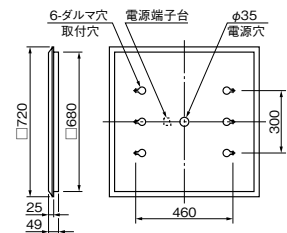

BCP5034

VPN **△¥ 67,000**(税別) (17040lm・172W・99.1lm/W)

- ●本体 鋼板・白色仕上
- ●枠 鋼板・白色仕上(高反射白色塗装)
- ●ルーバ 鋼板・白色仕上(高反射白色塗装)
- ●質量 6.3kg
- ●鋼板厚さ 0.6(本体) 0.6(枠)

ランプ別梱包

■推奨ランプ：FHP45EN-K

(注)埋込施工の場合は、中央2点吊りはできません。4点吊りで施工してください。

685