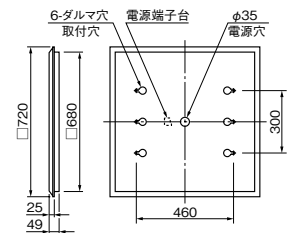

ルミファイン 半埋込・直付兼用形

BCP5024

VPN **○¥ 62,000**(税別) (17040lm・172W・99.1lm/W)

- 本体 鋼板・白色仕上
- 枠 鋼板・白色仕上(高反射白色塗装)
- 反射板 鋼板・白色仕上(高反射白色塗装)
- 質量 6.1kg
- 鋼板厚さ 0.6(本体) 0.6(枠) 0.4(反射板)

ランプ別梱包

■推奨ランプ：FHP45EN-K

(注)埋込施工の場合は、中央2点吊りはできません。4点吊りで施工してください。

685

ルーバ付タイプ 半埋込・直付兼用形

BCP5034

VPN **△¥ 67,000**(税別) (17040lm・172W・99.1lm/W)

- 本体 鋼板・白色仕上
- 枠 鋼板・白色仕上(高反射白色塗装)
- ルーバ 鋼板・白色仕上(高反射白色塗装)
- 質量 6.3kg
- 鋼板厚さ 0.6(本体) 0.6(枠)

ランプ別梱包

■推奨ランプ：FHP45EN-K

(注)埋込施工の場合は、中央2点吊りはできません。4点吊りで施工してください。