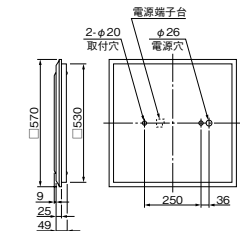

535

FHP45W

専用ランプ(コンパクト蛍光灯FHPタイプ)

光色(色温度)	FHP45Wタイプ
電球色 3,000K	FHP45EL・K
温白色 3,500K	FHP45EWW・K
白色 4,200K	FHP45EW・K
昼白色 5,000K	FHP45EN・K

全光束(lm)	4350
定格寿命(h)	12000

※ランプ別梱包(ランプ付)FHPタイプですが、別梱包されていますのは昼白色(5000K)です。他の光色(色温度)を使用の場合はご相談ください。詳しくは適応ランプページをご覧ください。