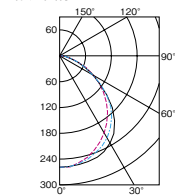

■配光曲線

■照明率表

反射率(%)		照度率(×001)													
天井	壁	床	0.4	0.6	0.8	1.0	1.25	1.5	2.0	2.5	3.0	4.0	5.0	7.0	10.0
80	70	30	13	16	19	22	25	28	31	33	35	36	37	38	39
	50	30	12	15	18	21	24	27	30	32	34	35	36	37	38
	30	30	17	21	26	31	35	39	43	46	49	51	52	53	54
	10	30	17	21	26	31	35	39	43	46	49	51	52	53	54
	0	30	17	21	26	31	35	39	43	46	49	51	52	53	54
70	70	30	14	18	22	26	30	34	38	41	43	45	46	47	48
	50	30	14	18	22	26	30	34	38	41	43	45	46	47	48
	30	30	22	27	33	39	45	51	55	61	65	67	70	73	77
	10	30	22	27	33	39	45	51	55	61	65	67	70	73	77
	0	30	22	27	33	39	45	51	55	61	65	67	70	73	77
50	70	30	10	14	18	22	26	30	34	38	41	43	45	46	47
	50	30	10	14	18	22	26	30	34	38	41	43	45	46	47
	30	30	16	21	27	33	39	45	51	57	61	63	66	68	71
	10	30	16	21	27	33	39	45	51	57	61	63	66	68	71
	0	30	16	21	27	33	39	45	51	57	61	63	66	68	71
30	70	30	10	14	18	22	26	30	34	38	41	43	45	46	47
	50	30	10	14	18	22	26	30	34	38	41	43	45	46	47
	30	30	16	21	27	33	39	45	51	57	61	63	66	68	71
	10	30	16	21	27	33	39	45	51	57	61	63	66	68	71
	0	0	0	0	8	14	23	27	32	37	39	43	46	47	50