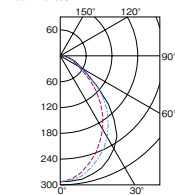

【照明器具の正しい使い方(安全上のご注意)】をA1~A47ページに掲載しておりますので、必ずご一読ください。

OAルーバ

G0タイプ

L4932 (240mm幅用)
L45092 (220mm幅用)

【受注】

▲¥ 25,000(税抜)

- ルーバ 鋼板・白色仕上
- 質量 2.0kg

YS4062+L4932の場合

【配光】 横方向 30度
縦方向 30度

■配光曲線

■照明率表

反射率(%)		照度率(×001)													
天井	壁	床	0.4	0.6	0.8	1.0	1.25	1.5	2.0	2.5	3.0	4.0	5.0	7.0	10.0
80	70	30	24	29	34	41	45	49	51	54	56	57	58	59	60
	50	30	22	27	32	38	43	49	52	56	60	62	65	67	69
	30	10	17	21	26	33	38	44	47	52	56	59	62	64	67
	10	10	17	21	26	33	38	44	47	52	56	59	62	64	67
	0	10	15	24	29	33	38	41	45	48	50	52	54	56	58
70	70	30	28	34	41	49	54	56	60	63	64	66	67	69	70
	50	30	27	36	41	45	48	50	53	55	56	57	58	59	60
	30	30	31	36	41	46	48	52	55	57	60	61	63	64	64
	10	30	31	36	41	46	48	52	55	57	60	61	63	64	64
	0	30	31	36	41	46	48	52	55	57	60	61	63	64	64
50	70	30	17	27	32	37	42	45	49	53	55	57	59	61	63
	50	30	17	27	32	37	42	45	49	53	55	57	59	61	63
	30	10	17	27	32	37	42	45	49	53	55	57	59	61	63
	10	10	15	24	28	33	38	40	44	48	49	52	53	55	57
	0	10	15	24	28	33	38	40	44	48	49	52	53	55	57
30	70	30	10	17	27	31	36	41	43	47	51	52	55	56	58
	50	30	10	17	27	31	36	41	43	47	51	52	55	56	58
	30	10	10	15	24	28	33	38	40	44	47	49	51	53	54
	10	10	15	24	28	33	38	40	44	47	49	51	53	54	
	0	0	0	0	8	14	23	27	32	37	39	43	46	47	50