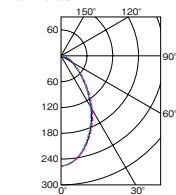

■照明率表

反射率(%)		照度率(×001)													
天井	壁	床	0.4	0.6	0.8	1.0	1.25	1.5	2.0	2.5	3.0	4.0	5.0	7.0	10.0
80	70	30	13	16	19	22	25	28	31	33	35	36	37	38	39
	50	30	12	15	18	21	24	27	30	32	34	35	36	37	38
	30	30	17	21	26	31	35	39	43	46	49	51	52	53	54
	10	30	17	21	26	31	35	39	43	46	49	51	52	53	54
	0	30	17	21	26	31	35	39	43	46	49	51	52	53	54
70	70	30	14	18	22	26	30	34	38	41	43	45	46	47	48
	50	30	14	18	22	26	30	34	38	41	43	45	46	47	48
	30	30	22	27	33	39	45	51	55	61	65	67	70	73	77
	10	30	22	27	33	39	45	51	55	61	65	67	70	73	77
	0	30	22	27	33	39	45	51	55	61	65	67	70	73	77
50	70	30	10	14	18	22	26	30	34	38	41	43	45	46	47
	50	30	10	14	18	22	26	30	34	38	41	43	45	46	47
	30	30	16	21	27	33	39	45	51	57	61	63	66	68	71
	10	30	16	21	27	33	39	45	51	57	61	63	66	68	71
	0	30	16	21	27	33	39	45	51	57	61	63	66	68	71
30	70	30	10	14	18	22	26	30	34	38	41	43	45	46	47
	50	30	10	14	18	22	26	30	34	38	41	43	45	46	47
	30	30	16	21	27	33	39	45	51	57	61	63	66	68	71
	10	30	16	21	27	33	39	45	51	57	61	63	66	68	71
	0	0	0	0	8	14	23	27	32	37	39	43	46	47	50

格子ルーバ

L4962A (240mm幅用)
L45112 (220mm幅用)

【受注】

▲¥ 30,000(税抜)

- 枠 鋼板・白色仕上
- ルーバ アルミ・白色仕上
- 質量 2.3kg(L4962A) 2.0kg(L45112)

YS4062+L4962Aの場合

【配光】 横方向 45度
縦方向 45度

■配光曲線

■照明率表

反射率(%)		照度率(×001)													
天井	壁	床	0.4	0.6	0.8	1.0	1.25	1.5	2.0	2.5	3.0	4.0	5.0	7.0	10.0
80	70	30	18	24	27	29	31	33	35	36	37	38	38	39	39
	50	30	14	21	25	28	31	33	36	38	40	42	43	45	46
	30	30	12	18	22	25	28	30	34	36	38	40	42	43	45
	10	30	12	18	22	25	28	30	34	36	38	40	42	43	45
	0	30	12	18	22	25	28	30	34	36	38	40	42	43	45
70	70	30	19	26	29	32	34	36	39	40	41	43	43	45	
	50	30	14	20	24	28	30	33	35	37	39	41	42	43	
	30	30	18	23	27	29	31	32	34	35	36	37	38	39	
	10	30	18	23	27	29	31	32	34	35	36	37	38	39	
	0	30	18	23	27	29	31	32	34	35	36	37	38	39	
50	70	30	10	15	19	22	24	26	29	31	32	34	35	36	
	50	30	10	15	19	22	24	26	29	31	32	34	35	36	
	30	30	12	17	21	24	27	29	31	32	33	34	35	36	
	10	30	12	17	21	24	27	29	31	32	33	34	35	36	
	0	0	0	0	9	15	18	21	23	25	27	29	30	32	