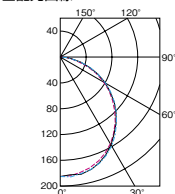

■照明率表

反射率(%)		照度率(×001)													
天井	壁	床	0.4	0.6	0.8	1.0	1.25	1.5	2.0	2.5	3.0	4.0	5.0	7.0	10.0
80	70	30	18	24	27	29	31	33	35	36	37	38	38	39	39
	50	30	14	21	25	28	31	33	36	38	40	42	43	45	46
	30	30	12	18	22	25	28	30	34	36	38	40	42	43	45
	10	30	12	18	22	25	28	30	34	36	38	40	42	43	45
	0	30	12	18	22	25	28	30	34	36	38	40	42	43	45
70	70	30	19	26	29	32	34	36	39	40	41	43	43	45	
	50	30	14	20	24	28	30	33	35	37	39	41	42	43	
	30	30	18	23	27	29	31	32	34	35	36	37	38	39	
	10	30	18	23	27	29	31	32	34	35	36	37	38	39	
	0	30	18	23	27	29	31	32	34	35	36	37	38	39	
50	70	30	10	15	19	22	24	26	29	31	32	34	35	36	
	50	30	10	15	19	22	24	26	29	31	32	34	35	36	
	30	30	12	17	21	24	27	29	31	32	33	34	35	36	
	10	30	12	17	21	24	27	29	31	32	33	34	35	36	
	0	0	0	0	9	15	18	21	23	25	27	29	30	32	

乳白カバー

B4312A (240mm幅用)
B4352 (220mm幅用)

【受注】

▲¥ 16,500(税抜)

- 枠 鋼板・白色仕上
- カバー アクリル・乳白色仕上
- 質量 2.0kg

(注)非常灯には使用できません。

YS4062+B4312Aの場合

■配光曲線

■照明率表

反射率(%)		照度率(×001)													
天井	壁	床	0.4	0.6	0.8	1.0	1.25	1.5	2.0	2.5	3.0	4.0	5.0	7.0	10.0
80	70	30	20	28	33	37	41	43	47	49	51	53	54	56	
	50	30	14	22	26	31	35	38	42	45	47	50	52	54	
	30	10	14	21	25	28	32	34	37	40	41	43	44	46	
	10	10	14	21	25	28	32	34	37	40	41	43	44	46	
	0	10	11	17	21	25	29	31	35	37	39	41	43	44	
70	70	30	11	18	22	26	30	33	37	41	43	46	48	50	
	50	30	10	18	22	26	30	33	37	41	43	46	48	50	
	30	30	14	21	26	30	34	37	41	44	46	48	50	52	
	10	30	14	21	26	30	34	37	41	44	46	48	50	52	
	0	30	14	21	26	30	34	37	41	44	46	48	50	52	
50	70	30	10	15	18	22	26	30	34	37	39	41	43	45	
	50	30	10	15	18	22	26	30	34	37	39	41	43	45	
	30	30	11	17	21	25	29	32	36	39	41				