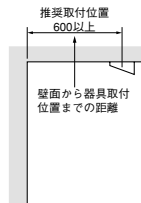

直付形 YX8011同断面タイプ

YX4031

受注

出力固定形 Easyeco^{super} II

高出力32W形 (FHF) ▲¥ 56,000(税抜) (4450mm・45W・98.9lm/W)

- 本体 銅板・亜鉛メッキ仕上
- 反射板 アルミ・鏡面仕上
- 質量 2.5kg
- 銅板厚さ 0.6(本体) 0.4(反射板)

ランプ別梱包

■推奨ランプ：FHF32EX-N-H

直付形

YX8011

受注

高出力32W形 (FHF) ▲¥ 69,000(税抜) (8930mm・89W・100.3lm/W)

2APY ▲¥ 72,000(税抜) (8970mm・87W・103.1lm/W)

VPJ ▲¥ 71,500(税抜) (8930mm・89W・100.3lm/W)

- 本体 銅板・白色仕上
- 反射板 アルミ・鏡面仕上
- 質量 4.7kg
- 銅板厚さ 0.6(本体) 0.4(反射板)