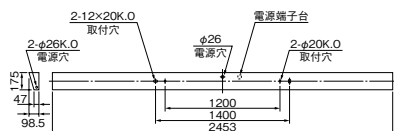

高出力32W形 (FHF) ▲¥ 66,000(税抜) (8670mm・87W・99.7lm/W)

- 本体 銅板・亜鉛メッキ仕上
- 反射板 アルミ・鏡面仕上
- 質量 3.5kg
- 銅板厚さ 0.6(本体) 0.4(反射板)

ランプ別梱包

■推奨ランプ：FHF32EX-N-H

直付形

YX8012

受注

高出力32W形 (FHF) ▲¥ 83,000(税抜) (17840mm・161W・110.8lm/W)

2APY ▲¥ 88,000(税抜) (17870mm・164W・109.0lm/W)

VPJ ▲¥ 88,000(税抜) (17360mm・165W・105.2lm/W)

- 本体 銅板・白色仕上
- 反射板 アルミ・鏡面仕上
- 質量 6.5kg
- 銅板厚さ 0.6(本体) 0.4(反射板)

ランプ別梱包

■推奨ランプ：FHF86EN/RX-H

直付形

FN4062E

受注