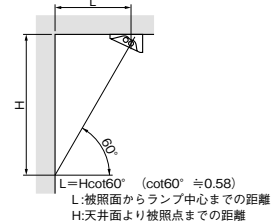

YX4031

受注

出力固定形 Easyeco^{super} II

高出力32W形 (FHF) ▲¥ 56,000(税抜) (4450mm・45W・98.9lm/W)

- ●本体 銅板・亜鉛メッキ仕上
- ●反射板 アルミ・鏡面仕上
- ●質量 2.5kg
- ●銅板厚さ 0.6(本体) 0.4(反射板)

ランプ別梱包

■推奨ランプ：FHF32EX-N-H

YX8011

受注

高出力32W形 (FHF) ▲¥ 69,000(税抜) (8930mm・89W・100.3lm/W)

2APY ▲¥ 72,000(税抜) (8970mm・87W・103.1lm/W)

VPJ ▲¥ 71,500(税抜) (8930mm・89W・100.3lm/W)

- ●本体 銅板・白色仕上
- ●反射板 アルミ・鏡面仕上
- ●質量 4.7kg
- ●銅板厚さ 0.6(本体) 0.4(反射板)

ランプ別梱包

■推奨ランプ：FHF86EN/RX-H

2A=200~254V
V=100~254V
LV=100~254V 長寿命形

マク L20 ランプ寿命20,000時間
L24 ランプ寿命24,000時間

YX4032

受注

出力固定形 Easyeco^{super} II

高出力32W形 (FHF) ▲¥ 66,000(税抜) (8670mm・87W・99.7lm/W)

- ●本体 銅板・亜鉛メッキ仕上
- ●反射板 アルミ・鏡面仕上
- ●質量 3.5kg
- ●銅板厚さ 0.6(本体) 0.4(反射板)

ランプ別梱包

■推奨ランプ：FHF32EX-N-H

YX8012

受注

高出力32W形 (FHF) ▲¥ 83,000(税抜) (17840mm・161W・110.8lm/W)

2APY ▲¥ 88,000(税抜) (17870mm・164W・109.0lm/W)

VPJ ▲¥ 88,000(税抜) (17360mm・165W・105.2lm/W)

- ●本体 銅板・白色仕上
- ●反射板 アルミ・鏡面仕上
- ●質量 6.5kg
- ●銅板厚さ 0.6(本体) 0.4(反射板)

ランプ別梱包

■推奨ランプ：FHF86EN/RX-H

FN4062E

受注

出力固定形 Easyeco^{super} II

高出力45W形 (FHF) ▲¥ 41,600(税抜) (8760mm・87W・100.7lm/W)

- ●本体 銅板・白色仕上
- ●反射板 銅板・アルミ鏡面仕上
- ●質量 5.5kg
- ●銅板厚さ 0.6(本体) 0.5(反射板)

ランプ別梱包

■推奨ランプ：FHF32EX-N-H

マルチファイン YX40003

高出力32W形 (FHF) ▲¥ 69,000(税抜) (13820mm・133W・103.9lm/W)

- ●本体 銅板・白色仕上(高反射白色塗装)
- ●反射板 アルミ・鏡面仕上
- ●ルーバ 銅板・白色仕上(高反射白色塗装)
- ●質量 8.0kg
- ●銅板厚さ 0.6(本体)

ランプ別梱包

■推奨ランプ：FHF32EX-N-H

○=在庫対応品(配送期間を要します) △=受注生産品(ご注文後2週間を要します) ▲=受注生産品(ご注文後3~5週間を要します)
※希望小売価格には消費税は含まれておりません。
※仕様は予告なしに変更される場合があります。