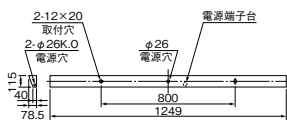

直付形

YX8011

受注

高出力32W形 (FHF) ▲¥ 69,000(税抜) (8930mm・89W・100.3lm/W)

2APY ▲¥ 72,000(税抜) (8970mm・87W・103.1lm/W)

VPJ ▲¥ 71,500(税抜) (8930mm・89W・100.3lm/W)

- 本体 銅板・白色仕上
- 反射板 アルミ・鏡面仕上
- 質量 4.7kg
- 銅板厚さ 0.6(本体) 0.4(反射板)

2APY ▲¥ 88,000(税抜) (17870mm・164W・109.0lm/W)

VPJ ▲¥ 88,000(税抜) (17360mm・165W・105.2lm/W)

- 本体 銅板・白色仕上
- 反射板 アルミ・鏡面仕上
- 質量 6.5kg
- 銅板厚さ 0.6(本体) 0.4(反射板)

ランプ別梱包

■推奨ランプ：FHF86EN/RX-H

直付形

FN4062E

受注