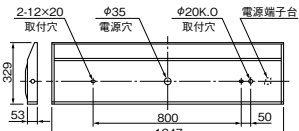

○=在庫対応品(配送期間を要します) △=受注生産品(ご注文後2週間を要します) ▲=受注生産品(ご注文後3~5週間を要します)
※希望小売価格には消費税は含まれておりません。
※仕様は予告なしに変更される場合があります。