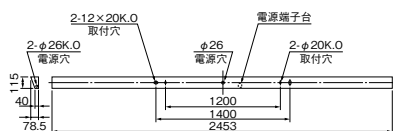

2A=200~254V
V=100~254V
LV=100~254V 長寿命形

マク L20 ランプ寿命20,000時間
L24 ランプ寿命24,000時間