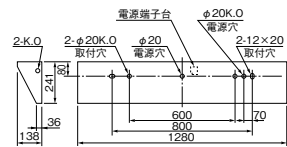

YX4031

受注

出力固定形 Easyeco^{super} II

高出力32W形 (FHF) ▲¥ 56,000(税抜) (4450mm・45W・98.9lm/W)

- ●本体 銅板・亜鉛メッキ仕上
- ●反射板 アルミ・鏡面仕上
- ●質量 2.5kg
- ●銅板厚さ 0.6(本体) 0.4(反射板)

ランプ別梱包

■推奨ランプ：FHF32EX-N-H

YX8011

受注

高出力32W形 (FHF) ▲¥ 69,000(税抜) (8930mm・89W・100.3lm/W)

2APY ▲¥ 72,000(税抜) (8970mm・87W・103.1lm/W)

VPJ ▲¥ 71,500(税抜) (8930mm・89W・100.3lm/W)

- ●本体 銅板・白色仕上
- ●反射板 アルミ・鏡面仕上
- ●質量 4.7kg
- ●銅板厚さ 0.6(本体) 0.4(反射板)

ランプ別梱包

■推奨ランプ：FHF86EN/RX-H

2A=200~254V
V=100~254V
LV=100~254V 長寿命形

マク L20 ランプ寿命20,000時間
L24 ランプ寿命24,000時間

YX4032

受注

出力固定形 Easyeco^{super} II

高出力32W形 (FHF) ▲¥ 66,000(税抜) (8670mm・87W・99.7lm/W)

- ●本体 銅板・亜鉛メッキ仕上
- ●反射板 アルミ・鏡面仕上
- ●質量 3.5kg
- ●銅板厚さ 0.6(本体) 0.4(反射板)

ランプ別梱包

■推奨ランプ：FHF32EX-N-H

YX8012

受注

高出力32W形 (FHF) ▲¥ 83,000(税抜) (17840mm・161W・110.8lm/W)

2APY ▲¥ 88,000(税抜) (17870mm・164W・109.0lm/W)

VPJ ▲¥ 88,000(税抜) (17360mm・165W・105.2lm/W)

- ●本体 銅板・白色仕上
- ●反射板 アルミ・鏡面仕上
- ●質量 6.5kg
- ●銅板厚さ 0.6(本体) 0.4(反射板)

ランプ別梱包

■推奨ランプ：FHF86EN/RX-H

FN4062E

受注

出力固定形 Easyeco^{super} II

高出力45W形 (FHF) ▲¥ 41,600(税抜) (8760mm・87W・100.7lm/W)

- ●本体 銅板・白色仕上
- ●反射板 銅板・アルミ鏡面仕上
- ●質量 5.5kg
- ●銅板厚さ 0.6(本体) 0.5(反射板)

ランプ別梱包

■推奨ランプ：FHF32EX-N-H

マルチファイン YX40003

高出力32W形 (FHF) ▲¥ 69,000(税抜) (13820mm・133W・103.9lm/W)

- ●本体 銅板・白色仕上(高反射白色塗装)
- ●反射板 アルミ・鏡面仕上
- ●ルーバ 銅板・白色仕上(高反射白色塗装)
- ●質量 8.0kg
- ●銅板厚さ 0.6(本体)

ランプ別梱包

■推奨ランプ：FHF32EX-N-H

○=在庫対応品(配送期間を要します) △=受注生産品(ご注文後2週間を要します) ▲=受注生産品(ご注文後3~5週間を要します)
※希望小売価格には消費税は含まれておりません。
※仕様は予告なしに変更される場合があります。