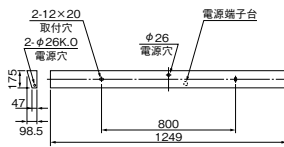

YX4031

受注

出力固定形 Easyeco^{super} II

高出力32W形 (FHF) ▲¥ 56,000(税抜) (4450mm・45W・98.9lm/W)

- ●本体 銅板・亜鉛メッキ仕上
- ●反射板 アルミ・鏡面仕上
- ●質量 2.5kg
- ●銅板厚さ 0.6(本体) 0.4(反射板)

ランプ別梱包

■推奨ランプ：FHF32EX-N-H

YX8011

受注

高出力32W形 (FHF) ▲¥ 69,000(税抜) (8930mm・89W・100.3lm/W)

2APY ▲¥ 72,000(税抜) (8970mm・87W・103.1lm/W)

VPJ ▲¥ 71,500(税抜) (8930mm・89W・100.3lm/W)

- ●本体 銅板・白色仕上
- ●反射板 アルミ・鏡面仕上
- ●質量 4.7kg
- ●銅板厚さ 0.6(本体) 0.4(反射板)

ランプ別梱包

■推奨ランプ：FHF86EN/RX-H

2A=200~254V
V=100~254V
LV=100~254V 長寿命形

マク L20 ランプ寿命20,000時間
L24 ランプ寿命24,000時間

YX4032

受注

出力固定形 Easyeco^{super} II

高出力32W形 (FHF) ▲¥ 66,000(税抜) (8670mm・87W・99.7lm/W)

- ●本体 銅板・亜鉛メッキ仕上
- ●反射板 アルミ・鏡面仕上
- ●質量 3.5kg
- ●銅板厚さ 0.6(本体) 0.4(反射板)

ランプ別梱包

■推奨ランプ：FHF32EX-N-H

YX8012

受注

高出力32W形 (FHF) ▲¥ 83,000(税抜) (17840mm・161W・110.8lm/W)

2APY ▲¥ 88,000(税抜) (17870mm・164W・109.0lm/W)

VPJ ▲¥ 88,000(税抜) (17360mm・165W・105.2lm/W)

- ●本体 銅板・白色仕上
- ●反射板 アルミ・鏡面仕上
- ●質量 6.5kg
- ●銅板厚さ 0.6(本体) 0.4(反射板)

ランプ別梱包

■推奨ランプ：FHF86EN/RX-H

FN4062E

受注

出力固定形 Easyeco^{super} II

高出力45W形 (FHF) ▲¥ 41,600(税抜) (8760mm・87W・100.7lm/W)

- ●本体 銅板・白色仕上
- ●反射板 銅板・アルミ鏡面仕上
- ●質量 5.5kg
- ●銅板厚さ 0.6(本体) 0.5(反射板)

ランプ別梱包

■推奨ランプ：FHF32EX-N-H

マルチファイン YX40003

高出力32W形 (FHF) ▲¥ 69,000(税抜) (13820mm・133W・103.9lm/W)

- ●本体 銅板・白色仕上(高反射白色塗装)
- ●反射板 アルミ・鏡面仕上
- ●ルーバ 銅板・白色仕上(高反射白色塗装)
- ●質量 8.0kg
- ●銅板厚さ 0.6(本体)

ランプ別梱包

■推奨ランプ：FHF32EX-N-H

○=在庫対応品(配送期間を要します) △=受注生産品(ご注文後2週間を要します) ▲=受注生産品(ご注文後3~5週間を要します)
※希望小売価格には消費税は含まれておりません。
※仕様は予告なしに変更される場合があります。