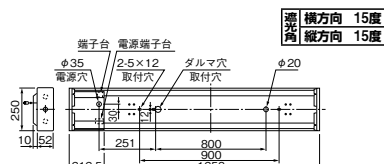

■FHF32EX-N-H(32W)の場合

光束比60.0% 保守率0.69 廊下吊2.00m 照度2.0lx範囲

器具高さ	2.1	2.4	2.6	3.0	4.0	5.0	6.0	7.0	
単体配座	A1	4.5	4.8	5.0	5.4	6.2	6.7	7.1	7.3
	A1'	4.4	4.7	4.9	5.3	6.0	6.6	6.9	7.1
	B1	4.2	4.5	4.7	5.0	5.5	5.9	6.2	6.2
直線配座	A2	10.2	11.0	11.6	12.5	14.6	16.2	17.5	18.6
	B2	9.9	10.7	11.1	12.0	13.7	15.0	16.0	16.8
四角配座	A4	8.8	9.5	9.9	10.8	12.6	14.2	15.5	16.7
	B4	8.3	8.9	9.3	10.1	11.7	13.0	14.2	15.1

FHF 32W×2

下面開放タイプ