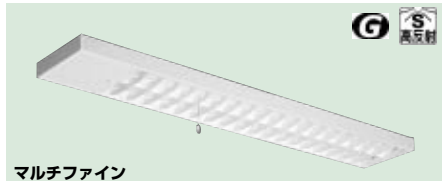

YXH4072AF

出力固定形 Easyecosuper II

高出力45W形

VPH (FHF) △¥ 90,400 (税抜) (8710m・91W・95.7m/W)

- 本体 銅板・白色仕上(高反射白色塗装)
- ルーバ 銅板・白色仕上(高反射白色塗装)
- 端板 プラスチック・白色仕上
- 質量 4.0kg
- 電池 7N30AB
- 銅板厚さ 0.6(本体)

ランプ別梱包

- ■推奨ランプ FHF32EX-N-H
- ■同タイプ器具: YX4072F
- ■評定番号: LAFX-01

(注1)FL40SSをご使用の場合、オプションに制限がありますのでご注意ください。

(注2)各種カバーは取付できません。

(注3)電源穴は中央にあります。