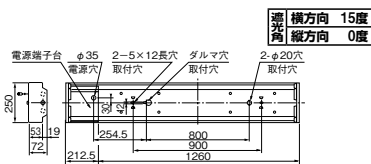

(注2)各種カバーは取付できません。

(注3)電源穴は中央にあります。

■FHF32EX-N-H(32W)の場合

光束比60.0% 保守率0.69 廊下吊2.00m 照度2.0lx範囲

器具高さ	2.1	2.4	2.6	3.0	4.0	5.0	6.0	7.0	
単体配座	A1	3.4	3.8	3.9	4.3	5.1	5.7	6.2	6.5
	A1'	5.0	5.4	5.6	5.9	6.7	7.3	7.7	7.9
	B1	4.9	5.2	5.3	5.6	6.2	6.6	6.8	6.9
直線配座	A2	9.9	10.6	11.1	12.0	13.9	15.6	17.0	18.1
	B2	11.1	12.0	12.4	13.3	15.1	16.5	17.6	18.4
四角配座	A4	8.4	9.0	9.4	10.2	12.0	13.6	15.1	16.4
	B4	9.8	10.5	10.9	11.7	13.4	14.9	16.1	17.1