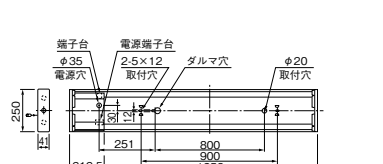

■FHF32EX-N-H(32W)の場合

光束比60.0% 保守率0.69 廊下吊2.00m 照度2.0lx範囲

器具高さ	2.1	2.4	2.6	3.0	4.0	5.0	6.0	7.0	
単体配座	A1	5.1	5.4	5.6	6.0	6.6	7.1	7.3	7.3
	A1'	4.9	5.2	5.4	5.7	6.5	6.9	7.2	7.2
	B1	4.8	5.0	5.2	5.5	6.0	6.4	6.6	6.6
直線配座	A2	11.7	12.6	13.1	14.0	16.0	17.6	18.8	19.6
	B2	11.6	12.3	12.8	13.6	15.2	16.5	17.4	18.1
四角配座	A4	10.3	11.0	11.5	12.4	14.3	15.9	17.2	18.2
	B4	10.1	10.8	11.2	12.0	13.7	15.0	16.1	17.0

L20 ランプ寿命20,000時間
L24 ランプ寿命24,000時間

HL Hf/FL/FLRランプ共用 25.5mm~32mm管
Hf Hf専用 25.5mm管
eHf Hf/FL(28mm管)ランプ共用 25.5mm~28mm管

○=在庫対応品(配送期間を要します) △=受注生産品(ご注文後2週間を要します)
▲=受注生産品(ご注文後3~5週間を要します) ★=在庫少品
※希望小売価格には消費税は含まれておりません。
※仕様は予告なしに変更される場合があります。