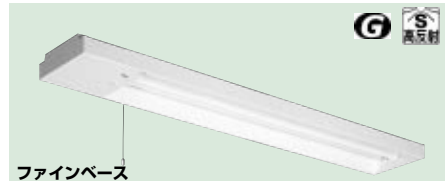

下面開放タイプ

トラフ形

逆富士形

FHF 32W×2

基本形 オプション取付可能タイプ

YXH4022AF

出力固定形 Easyecosuper II

高出力45W形