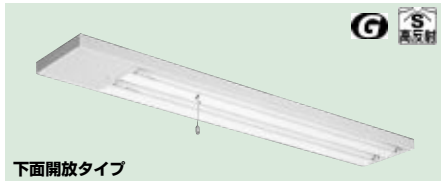

YXH4062AF

出力固定形 Easyecosuper II

高出力45W形

VPH (FHF) △¥ 86,400 (税抜) (8710m・91W・95.7m/W)

- 本体 銅板・白色仕上(高反射白色塗装)
- 反射板 銅板・白色仕上(高反射白色塗装)
- 端板 プラスチック・白色仕上
- 質量 4.0kg
- 電池 7N30AB
- 銅板厚さ 0.6(本体)0.4(反射板)

ランプ別梱包

- ■推奨ランプ FHF32EX-N-H
- ■同タイプ器具: YX4062F
- ■評定番号: LAFX-01

(注1)FL40SSをご使用の場合、オプションに制限がありますのでご注意ください。

(注2)各種カバーは取付できません。

(注3)電源穴は中央にあります。