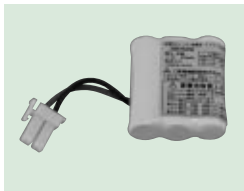

3N06DA

1. △¥ 6,200(税抜)

3N23HA

1. △¥ 9,600(税抜)
   ● 3.6V2300mAh
   ● 充電方式(トリクル充電)