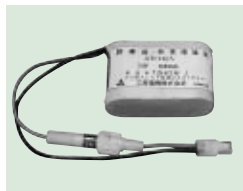

(注)電池内蔵形をご使用の際は、48時間充電してからお使いください。電池は設置後通電し、充電しないと非常点灯いたしません。

交換用電池

非常用照明器具・誘導灯器具は3か月に一度の点検をしてください。

〈ご注意〉

- 防災用照明器具内に蔵している電池は、蓄電池ですので寿命に限りがあります(平均4~6年)。3か月に一度は点検をお願いします。建築基準法(消防法)では、30分または60分以上(消防法は20分または60分以上)非常点灯しなければならないよう規定されていますので、もし非常点灯時間が30分または60分(消防法は20分または60分)以下になった場合には、電池をすみやかに交換してください。
- 電池の特性上、使用周囲温度により影響を受けますので、常温(5℃~35℃)でご使用ください。
- 蓄電池回路にヒューズが入っていますので、接続時の短絡事故などでヒューズが溶断した場合は、必ず規定容量のヒューズと交換してください。
- ご使用前に、非常用照明器具は48時間以上、誘導灯は24時間以上充電してからご使用ください。
- 電池は設置後に通電・充電しないと非常点灯しません。

本カタログに掲載していない電池は、器具生産中止後15年を経過しており器具寿命期に入っております。器具全体のお取替えをお願いします。

廃止電池一覧表

※代替電池がある場合でも、器具が古くなっている場合には、器具ごとのお取替えをお願いいたします。

廃止電池型名	代替電池型名(現行)	廃止電池型名	代替電池型名(現行)
12N15A	12N16AA	3N12DB	3N12DA
12N15AA	12N16AA	3N19DB	3N19DA
12N15AB	12N16AA	4N19DB	4N19DA
12N16AC	12N16AA	6N19AB	6N19AA
12N18AC	12N18AA	6N19AC	6N19AA
12N18RB	12N18RA	7N16AB	7N16AA
12N40RB	12N40RA	9N19EB	9N19EA
2N12AY	2N12FA	9N40EB	9N40EA

2H06DA 受注

1. ▲¥ 5,900(税抜)
   ● 2.4V600mAh
   ● 充電方式(トリクル充電)

3N12AB

1. △¥ 7,600(税抜)
   ● 3.6V1200mAh
   ● 充電方式(トリクル充電)

3N25DA

1. △¥ 9,600(税抜)
   ● 3.6V2500mAh
   ● 充電方式(トリクル充電)

2N06DA 受注

1. ▲¥ 4,900(税抜)

3N12DA

1. △¥ 7,600(税抜)
   ● 3.6V1200mAh
   ● 充電方式(トリクル充電)

3N25DB 受注

1. ▲¥ 9,300(税抜)
   ● 3.6V2500mAh
   ● 充電方式(トリクル充電)

2N12FA 受注

1. ▲¥ 4,900(税抜)
   ● 2.4V1200mAh
   ● 充電方式(トリクル充電)

3N19AA 受注

1. ▲¥ 7,800(税抜)
   ● 3.6V1800mAh
   ● 充電方式(トリクル充電)

3N25GA 受注

1. ▲¥ 9,900(税抜)
   ● 3.6V2500mAh
   ● 充電方式(トリクル充電)

2N20DA

1. △¥ 5,900(税抜)
   ● 2.4V2000mAh
   ● 充電方式(トリクル充電)

3N19DA

1. △¥ 8,100(税抜)
   ● 3.6V1800mAh
   ● 充電方式(トリクル充電)

3N25JA 受注

1. ▲¥ 9,600(税抜)
   ● 3.6V2500mAh
   ● 充電方式(トリクル充電)

2N20HA

1. △¥ 7,600(税抜)
   ● 2.4V2000mAh
   ● 充電方式(トリクル充電)

3N23DA

1. △¥ 9,600(税抜)
   ● 3.6V2300mAh
   ● 充電方式(トリクル充電)

3N30GA 受注

1. ▲¥ 13,600(税抜)

3H30GA 受注

1. ▲¥ 19,000(税抜)
   ● 3.6V3000mAh
   ● 充電方式(トリクル充電)

2N23DA 受注