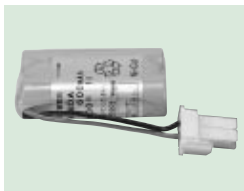

2H06DA 受注

- ▲¥ 5,900(税抜)
● 2.4V600mAh
● 充電方式(トリクル充電)

3N12AB

- △¥ 7,600(税抜)
● 3.6V1200mAh
● 充電方式(トリクル充電)

3N25DA

- △¥ 9,600(税抜)
● 3.6V2500mAh
● 充電方式(トリクル充電)

2N06DA 受注

- ▲¥ 4,900(税抜)