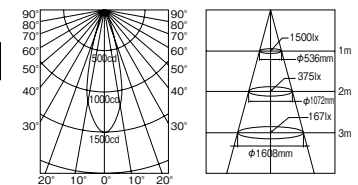

JR12V35WLW/K3/EZ-H

価格: ¥2,200 (税抜)

軸光度 (cd): 1500 定格寿命 (h): 4000

▼ 広角
1/2ビーム角
30°