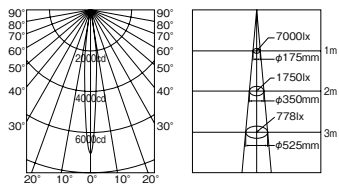

ローボルトタイプ 12V/ランプ径φ35/口金E10 35W形 ダイクロミックミラー付ハロゲンランプ 3000K

JR12V35WLN/K3/EZ-H

価格: ¥2,200 (税抜)

軸光度 (cd): 7000 定格寿命 (h): 4000

▼ 狭角
1/2ビーム角
10°