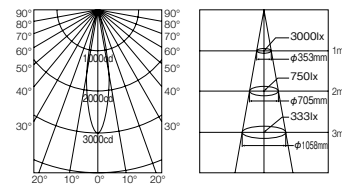

JR12V35WLN/K3/EZ-H

価格: ¥2,200 (税抜)

軸光度 (cd): 7000 定格寿命 (h): 4000

▼ 狭角
1/2ビーム角
10°

JR12V35WLM/K3/EZ-H

価格: ¥2,200 (税抜)

軸光度 (cd): 3000 定格寿命 (h): 4000

▼ 中角
1/2ビーム角
20°