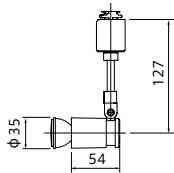

※JDR110V40W~65W(φ50)E11
 JDR110V65W~85W(φ70)E11使用可能です。

近接照射限度 : 0.5m

ランプ別売

ランプ径
φ35

フランジ仕様 ラインボルトタイプ 100V □金:E11

AKS0019W (オフホワイト) ○¥5,600 (税抜)
AKS0019K (ブラック) ▲¥5,600 (税抜)

本体 : アルミダイキャスト塗装仕上
 アーム : スチールパイプ塗装仕上