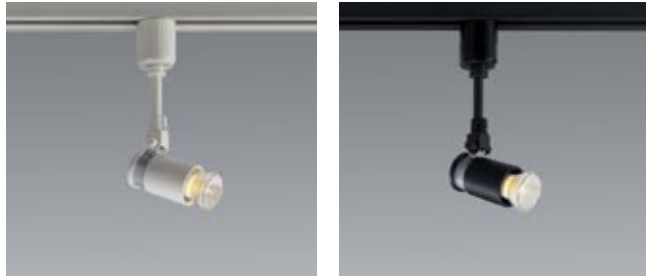

ライティングレール仕様 ラインボルトタイプ 100V □金:E11

AKS0015W (オフホワイト) ○¥5,600 (税抜)
AKS0015K (ブラック) ▲¥5,600 (税抜)

本体 : アルミダイキャスト塗装仕上
 アーム : スチールパイプ塗装仕上

ランプ : ダイクロミックミラー付ハロゲンランプ **JDR110V35W(φ35)E11** ¥2,500 (税抜)
 (注) ランプ別売のため、ランプ配光の選択が必要です。

※JDR110V40W~65W(φ50)E11
 JDR110V65W~85W(φ70)E11使用可能です。

近接照射限度 : 0.5m

ランプ別売

ランプ径
φ35

フランジ仕様 ラインボルトタイプ 100V □金:E11

AKS0019W (オフホワイト) ○¥5,600 (税抜)
AKS0019K (ブラック) ▲¥5,600 (税抜)

本体 : アルミダイキャスト塗装仕上
 アーム : スチールパイプ塗装仕上

ランプ : ダイクロミックミラー付ハロゲンランプ **JDR110V35W(φ35)E11** ¥2,500 (税抜)
 (注) ランプ別売のため、ランプ配光の選択が必要です。

※JDR110V40W~65W(φ50)E11
 JDR110V65W~85W(φ70)E11使用可能です。

近接照射限度 : 0.5m

ランプ別売

ランプ径
φ35

ローボルトタイプ 12V/ランプ径φ35/口金E10 35W形 ダイクロミックミラー付ハロゲンランプ 3000K