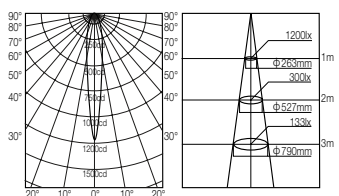

ラインボルトタイプ 100V/ランプ径φ35/口金E11 35W形 ダイクロミックミラー付ハロゲンランプ 2900K

JDR110V35WLM/K3

価格: ¥2,500 (税抜)

軸光度 (cd): 1400 定格寿命 (h): 2000

▼ 中角
1/2ビーム角
15°