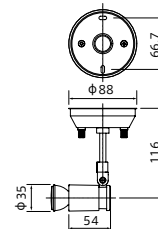

ライティングレール仕様 ラインボルトタイプ 100V □金:E11

AKS0015W (オフホワイト) ○¥5,600 (税抜)
AKS0015K (ブラック) ▲¥5,600 (税抜)

本体 : アルミダイキャスト塗装仕上
アーム : スチールパイプ塗装仕上

ランプ : ダイクロミックミラー付ハロゲンランプ **JDR110V35W(φ35)E11** ¥2,500 (税抜)
(注) ランプ別売のため、ランプ配光の選択が必要です。

※JDR110V40W~65W(φ50)E11
JDR110V65W~85W(φ70)E11使用可能です。

近接照射限度 : 0.5m

ランプ別売

ランプ径
φ35

フランジ仕様 ラインボルトタイプ 100V □金:E11

AKS0019W (オフホワイト) ○¥5,600 (税抜)
AKS0019K (ブラック) ▲¥5,600 (税抜)

本体 : アルミダイキャスト塗装仕上
アーム : スチールパイプ塗装仕上

ランプ : ダイクロミックミラー付ハロゲンランプ **JDR110V35W(φ35)E11** ¥2,500 (税抜)
(注) ランプ別売のため、ランプ配光の選択が必要です。

※JDR110V40W~65W(φ50)E11
JDR110V65W~85W(φ70)E11使用可能です。

近接照射限度 : 0.5m

ランプ別売

ランプ径
φ35

ローボルトタイプ 12V/ランプ径φ35/口金E10 35W形 ダイクロミックミラー付ハロゲンランプ 3000K

JR12V35WLN/K3/EZ-H

価格: ¥2,200 (税抜)

軸光度 (cd): 7000 定格寿命 (h): 4000

▼ 狭角
1/2ビーム角
10°

JR12V35WLM/K3/EZ-H

価格: ¥2,200 (税抜)

軸光度 (cd): 3000 定格寿命 (h): 4000

▼ 中角
1/2ビーム角
20°

JR12V35WLW/K3/EZ-H

価格: ¥2,200 (税抜)

軸光度 (cd): 1500 定格寿命 (h): 4000

▼ 広角
1/2ビーム角
30°

ローボルトタイプ20W形データは、適応ランプページ(P.472)を参照ください。

ラインボルトタイプ 100V/ランプ径φ35/口金E11 35W形 ダイクロミックミラー付ハロゲンランプ 2900K

JDR110V35WLM/K3

価格: ¥2,500 (税抜)

軸光度 (cd): 1400 定格寿命 (h): 2000

▼ 中角
1/2ビーム角
15°

JDR110V35WLW/K3

価格: ¥2,500 (税抜)

軸光度 (cd): 500 定格寿命 (h): 2000

▼ 広角
1/2ビーム角
30°