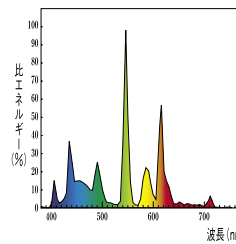

## 分光分布

3波長形電球色 (EX-L) Ra84

3波長形温白色 (EX-WW) Ra84

3波長形白色 (EX-W) Ra84

3波長形昼白色 (EX-N) Ra84

3波長形昼光色 (EX-D) Ra84