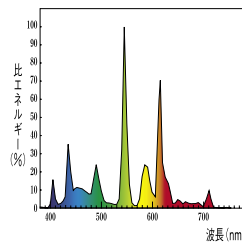

## 分光分布

3波長形電球色 (EX-L) Ra84

3波長形温白色 (EX-WW) Ra84

3波長形白色 (EX-W) Ra84

3波長形昼白色 (EX-N) Ra84

3波長形昼光色 (EX-D) Ra84