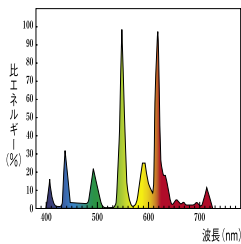

# 3波長形蛍光ランプ ルピカ蛍光ランプ

3波長形電球色	3000K
3波長形温白色	3500K
3波長形白色	4200K
3波長形昼白色	5000K
3波長形昼光色	6700K

## ■直管ラピッドスタート形

種別	形名	希望小売価格 税込価格 (税抜価格)	形名 コード	JANコード (下6桁)	納期	梱包 単位	光色 (色温度)	外形寸法(mm)		質量 (g)	口金	定格 ランプ 電力(W)	ランプ 電流 (A)	全光束 (lm)	定格寿命 (h)
								長さ	ガラス 管の径						
20形	FLR20S・EX-N/M TT	¥945 (¥900)	677281	002397	○	25	3波長形昼白色 (5000K)	580	32.5	130	G13	20	0.360	1230	8500
32形	FLR32S・EX-WW/M	¥1,260 (¥1,200)	677293	282911	○	25	3波長形温白色 (3500K)	830	32.5	180	G13	32	0.435	2350	12000
	FLR32S・EX-N/M TT	¥1,260 (¥1,200)	677283	002700	○	25	3波長形昼白色 (5000K)	830	32.5	180	G13	32	0.435	2350	12000
40形	FLR40S・EX-L/M	¥1,470 (¥1,400)	677235	011436	○	25	3波長形電球色 (3000K)	1198	32.5	260	G13	40	0.420	3450	12000
	FLR40S・EX-WW/M	¥1,470 (¥1,400)	677237	011481	○	25	3波長形温白色 (3500K)	1198	32.5	260	G13	40	0.420	3450	12000
	FLR40S・EX-W/M/36	¥1,470 (¥1,400)	677827	393495	○	25	3波長形白色 (4200K)	1198	32.5	260	G13	36	0.440	3450	12000
	FLR40S・EX-N/M TT	¥1,470 (¥1,400)	677285	002984	○	25	3波長形昼白色 (5000K)	1198	32.5	260	G13	40	0.420	3450	12000
	FLR40S・EX-N/M/36	¥1,470 (¥1,400)	677295	269288	○	25	3波長形昼白色 (5000K)	1198	32.5	260	G13	36	0.440	3450	12000
	FLR40S・EX-D/M TT	¥1,470 (¥1,400)	677475	006968	○	25	3波長形昼光色 (6700K)	1198	32.5	260	G13	40	0.420	3240	12000
	FLR40S・EX-D/M/36	¥1,470 (¥1,400)	677505	432224	○	25	3波長形昼光色 (6700K)	1198	32.5	260	G13	36	0.440	3240	12000
110形	FLR110H・EX-WW/A/100	¥3,780 (¥3,600)	678282	—	○	10	3波長形温白色 (3500K)	2367	38	620	R17d	100	0.820	9220	12000
	FLR110H・EX-W/A/100	¥3,780 (¥3,600)	678283	—	○	10	3波長形白色 (4200K)	2367	38	620	R17d	100	0.820	9220	12000
	FLR110H・EX-N/A-T	¥3,780 (¥3,600)	678061	—	○	10	3波長形昼白色 (5000K)	2367	38	620	R17d	110	0.800	9220	12000
	FLR110H・EX-N/A/100T	¥3,780 (¥3,600)	678090	—	○	10	3波長形昼白色 (5000K)	2367	38	620	R17d	100	0.820	9220	12000
	FLR110H・EX-D/A-T	¥3,780 (¥3,600)	678049	—	○	10	3波長形昼光色 (6700K)	2367	38	620	R17d	110	0.800	8670	12000

## 分光分布

3波長形電球色 (EX-L) Ra84

3波長形温白色 (EX-WW) Ra84

3波長形白色 (EX-W) Ra84

3波長形昼白色 (EX-N) Ra84

3波長形昼光色 (EX-D) Ra84