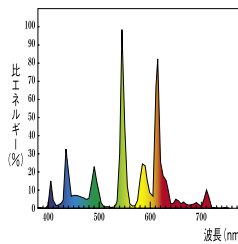

## ■直管ラピッドスタート形

種別	形名	希望小売価格 税込価格 (税抜価格)	形名 コード	JANコード (下6桁)	納期	梱包 単位	光色 (色温度)	外形寸法(mm)		質量 (g)	口金	定格 ランプ 電力(W)	ランプ 電流 (A)	全光束 (lm)	定格寿命 (h)
								長さ	ガラス 管の径						
20形	FLR20S・EX-N/M TT	¥945 (¥900)	677281	002397	○	25	3波長形昼白色 (5000K)	580	32.5	130	G13	20	0.360	1230	8500
32形	FLR32S・EX-WW/M	¥1,260 (¥1,200)	677293	282911	○	25	3波長形温白色 (3500K)	830	32.5	180	G13	32	0.435	2350	12000
	FLR32S・EX-N/M TT	¥1,260 (¥1,200)	677283	002700	○	25	3波長形昼白色 (5000K)	830	32.5	180	G13	32	0.435	2350	12000
40形	FLR40S・EX-L/M	¥1,470 (¥1,400)	677235	011436	○	25	3波長形電球色 (3000K)	1198	32.5	260	G13	40	0.420	3450	12000
	FLR40S・EX-WW/M	¥1,470 (¥1,400)	677237	011481	○	25	3波長形温白色 (3500K)	1198	32.5	260	G13	40	0.420	3450	12000
	FLR40S・EX-W/M/36	¥1,470 (¥1,400)	677827	393495	○	25	3波長形白色 (4200K)	1198	32.5	260	G13	36	0.440	3450	12000
	FLR40S・EX-N/M TT	¥1,470 (¥1,400)	677285	002984	○	25	3波長形昼白色 (5000K)	1198	32.5	260	G13	40	0.420	3450	12000
	FLR40S・EX-N/M/36	¥1,470 (¥1,400)	677295	269288	○	25	3波長形昼白色 (5000K)	1198	32.5	260	G13	36	0.440	3450	12000
	FLR40S・EX-D/M TT	¥1,470 (¥1,400)	677475	006968	○	25	3波長形昼光色 (6700K)	1198	32.5	260	G13	40	0.420	3240	12000
	FLR40S・EX-D/M/36	¥1,470 (¥1,400)	677505	432224	○	25	3波長形昼光色 (6700K)	1198	32.5	260	G13	36	0.440	3240	12000
110形	FLR110H・EX-WW/A/100	¥3,780 (¥3,600)	678282	—	○	10	3波長形温白色 (3500K)	2367	38	620	R17d	100	0.820	9220	12000
	FLR110H・EX-W/A/100	¥3,780 (¥3,600)	678283	—	○	10	3波長形白色 (4200K)	2367	38	620	R17d	100	0.820	9220	12000
	FLR110H・EX-N/A-T	¥3,780 (¥3,600)	678061	—	○	10	3波長形昼白色 (5000K)	2367	38	620	R17d	110	0.800	9220	12000
	FLR110H・EX-N/A/100T	¥3,780 (¥3,600)	678090	—	○	10	3波長形昼白色 (5000K)	2367	38	620	R17d	100	0.820	9220	12000
	FLR110H・EX-D/A-T	¥3,780 (¥3,600)	678049	—	○	10	3波長形昼光色 (6700K)	2367	38	620	R17d	110	0.800	8670	12000

## 分光分布

3波長形電球色 (EX-L) Ra84

3波長形温白色 (EX-WW) Ra84

3波長形白色 (EX-W) Ra84

3波長形昼白色 (EX-N) Ra84

3波長形昼光色 (EX-D) Ra84