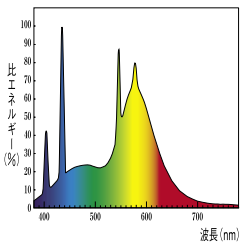

分光分布

白色 (W) Ra61