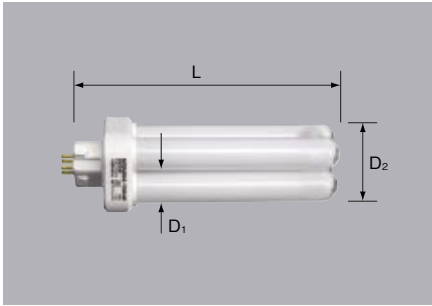

Compact  
Fluorescent  
Lamp

**BB・2** Double

Ra 84

特長

■4本柱タイプのコンパクト形蛍光ランプです。

用途

■レストラン、スーパー等の店舗照明  
■その他商業施設全般のダウンライト

3波長形電球色 3000K