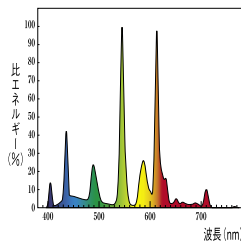

3波長形温白色 (3500K)