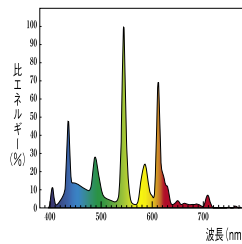

(注) 一般蛍光ランプ用の安定器で使用できます。9形はFL10用、13形はFL15用、18形はFL20用、27形はFL30用で点灯できます。

分光分布

3波長形電球色 (3000K)

3波長形温白色 (3500K)

3波長形昼白色 (5000K)

3波長形昼光色 (6700K)