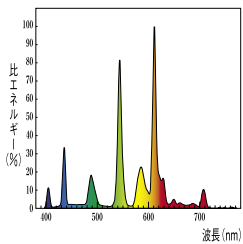

分光分布

3波長形電球色 (3000K)