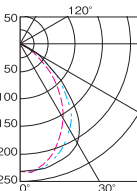

L45232

- △¥ 36,500(税抜)
- ルーバ アルミ・鏡面仕上
- 質量 1.4kg

(注)3灯用には使用できません。

FB45122E+L45232の場合

配光曲線

照明率表

反射率(%)		照度(mlx)													
天井	壁	床	0.4	0.6	0.8	1.0	1.25	1.5	2.0	2.5	3.0	4.0	5.0	7.0	10.0
70	30	33	46	52	57	62	64	68	70	72	74	75	76	77	77
50	30	34	42	47	51	55	57	59	61	62	63	64	64	64	64
30	30	36	38	41	43	45	46	48	49	50	51	52	53	54	54
10	30	41	46	50	54	58	60	61	62	63	63	64	64	64	64
0	0	18	24	29	33	37	40	42	44	45	46	46	46	46	46

2A=200~254V
LV=100~254V
L=100~254V 長寿命形
LA=100~200V 長寿命形

[L20] ランプ寿命20,000時間
[L24] ランプ寿命24,000時間

OA高効率ルーバ G0タイプ 2灯用

L45022

- △¥ 36,500(税抜)
- ルーバ 銅板・白色仕上
- 質量 3.8kg

(注)3灯用には使用できません。

FB45122E+L45022の場合

配光曲線

照明率表

反射率(%)		照度(mlx)													
天井	壁	床	0.4	0.6	0.8	1.0	1.25	1.5	2.0	2.5	3.0	4.0	5.0	7.0	10.0
70	30	27	37	42	47	51	54	57	60	61	63	65	66	67	67
50	30	23	34	38	42	46	47	50	52	53	54	55	56	56	56
30	30	20	30	35	40	45	48	52	55	57	60	62	64	66	66
10	30	19	29	33	37	41	43	47	49	50	52	53	55	55	55
0	0	10	16	25	29	34	38	40	41	42	43	44	44	44	44