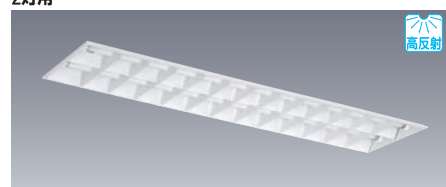

マルチファインルーバ 2灯用

L4342

- △¥ 7,100(税抜)
- ●ルーバ 銅板・白色仕上
- ●質量 2.3kg

(注)3灯用には使用できません。

FB45122E+L4342の場合

配光曲線

照明率表

反射率(%)		照度(mlx)													
天井	壁	床	0.4	0.6	0.8	1.0	1.25	1.5	2.0	2.5	3.0	4.0	5.0	7.0	10.0
70	30	32	44	52	58	64	68	73	76	79	82	84	86	87	87
50	30	14	21	27	32	37	41	46	51	53	56	59	62	64	64
30	30	12	18	23	28	33	37	41	45	47	50	52	54	55	55
10	30	10	15	20	25	30	34	38	42	44	46	48	50	51	51
0	0	6	10	14	18	22	26	30	33	35	37	38	39	39	39

○=在庫対応品(配送期間を要します) △=受注生産品(ご注文後2週間を要します) ▲=受注生産品(ご注文後3~5週間を要します)
★=在庫僅少品 ※希望小売価格は消費税は含まれておりません。
※仕様は予告なしに変更される場合があります。