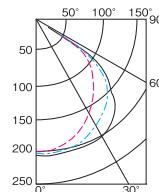

照明率表

反射率(%)		照度(mlx)													
天井	壁	床	0.4	0.6	0.8	1.0	1.25	1.5	2.0	2.5	3.0	4.0	5.0	7.0	10.0
70	30	27	37	42	47	51	54	57	60	61	63	65	66	67	67
50	30	23	34	38	42	46	47	50	52	53	54	55	56	56	56
30	30	20	30	35	40	45	48	52	55	57	60	62	64	66	66
10	30	19	29	33	37	41	43	47	49	50	52	53	55	55	55
0	0	10	16	25	29	34	38	40	41	42	43	44	44	44	44

配光曲線

照明率表

反射率(%)		照度(mlx)													
天井	壁	床	0.4	0.6	0.8	1.0	1.25	1.5	2.0	2.5	3.0	4.0	5.0	7.0	10.0
70	30	32	37	42	46	48	51	53	54	56	57	58	59	59	59
50	30	17	26	31	36	41	43	47	50	51	53	55	56	57	57
30	30	16	24	29	33	37	39	42	44	45	46	47	48	48	48
10	30	13	21	26	30	35	37	40	42	43	44	45	46	46	46
0	0	8	14	19	23	27	30	33	35	36	37	38	38	38	38