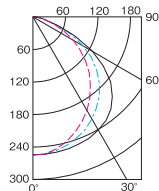

配光曲線

照明率表

反射率(%)		照度(mlx)													
天井	壁	床	0.4	0.6	0.8	1.0	1.25	1.5	2.0	2.5	3.0	4.0	5.0	7.0	10.0
70	30	32	37	42	46	48	51	53	54	56	57	58	59	59	59
50	30	17	26	31	36	41	43	47	50	51	53	55	56	57	57
30	30	16	24	29	33	37	39	42	44	45	46	47	48	48	48
10	30	13	21	26	30	35	37	40	42	43	44	45	46	46	46
0	0	8	14	19	23	27	30	33	35	36	37	38	38	38	38

マルチファインルーバ 2灯用

L4342

- △¥ 7,100(税抜)
- ルーバ 銅板・白色仕上
- 質量 2.3kg

(注)3灯用には使用できません。

FB45122E+L4342の場合

配光曲線

照明率表

反射率(%)		照度(mlx)													
天井	壁	床	0.4	0.6	0.8	1.0	1.25	1.5	2.0	2.5	3.0	4.0	5.0	7.0	10.0
70	30	32	44	52	58	64	68	73	76	79	82	84	86	87	87
50	30	14	21	27	32	37	41	46	51	53	56	59	62	64	64
30	30	12	18	23	28	33	37	41	45	47	50	52	54	55	55
10	30	10	15	20	25	30	34	38	42	44	46	48	50	51	51
0	0	6	10	14	18	22	26	30	33	35	37	38	39	39	39