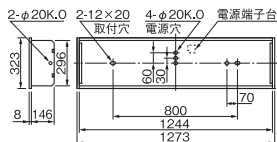

ランプ別梱包

- 推奨ランプ: FHF32EX-N-H
- 適合部品 連結金具: REB27 △¥710(税抜)

(注)ルミファイン、マルチファインのオプションは取付できません。

埋込加工不可

埋込穴 300×1257 ★連続埋込穴長手寸法 1273×N-20 (Nは器具台数を示します)

埋込加工不可

埋込穴 300×1257 ★連続埋込穴長手寸法 1273×N-20 (Nは器具台数を示します)

OA高効率ルーバ Vタイプ 2灯用