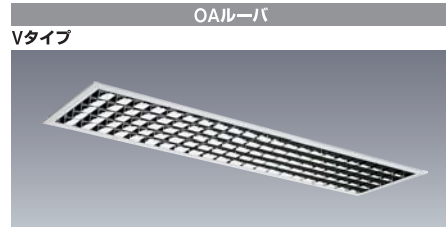

L4522

- △¥ 35,400(税抜)
- ●枠 銅板・白色仕上
- ●ルーバ アルミ・鏡面仕上
- ●質量 1.6kg

(注)電源別置式非常灯には使用できません。

FB45122E+L4522の場合

配光曲線

照明率表

反射率(%)		照度(mlx)													
天井	壁	床	0.4	0.6	0.8	1.0	1.25	1.5	2.0	2.5	3.0	4.0	5.0	7.0	10.0
70	30	32	37	42	46	48	51	53	54	56	57	58	59	59	59
50	30	17	26	31	36	41	43	47	50	51	53	55	56	57	57
30	30	16	24	29	33	37	39	42	44	45	46	47	48	48	48
10	30	13	21	26	30	35	37	40	42	43	44	45	46	46	46
0	0	8	14	19	23	27	30	33	35	36	37	38	38	38	38