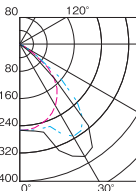

L45232

- △¥ 36,500(税抜)
- ルーバ アルミ・鏡面仕上
- 質量 1.4kg

(注)3灯用には使用できません。

FB45122E+L45232の場合

配光曲線

照明率表

反射率(%)		照度(mlx)													
天井	壁	床	0.4	0.6	0.8	1.0	1.25	1.5	2.0	2.5	3.0	4.0	5.0	7.0	10.0
70	30	33	46	52	57	62	64	68	70	72	74	75	76	77	77
50	30	34	42	47	51	55	57	59	61	62	63	64	64	64	64
30	30	36	38	41	43	45	46	48	49	50	51	52	53	54	54
10	30	41	46	50	54	58	60	61	62	63	63	64	64	64	64
0	0	18	24	29	33	37	40	42	44	45	46	46	46	46	46