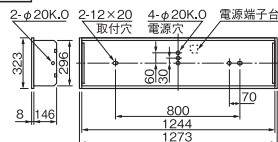

ランプ別梱包

- 推奨ランプ: FHF32EX-N-H
- 適合部品 連結金具: REB27 △¥710(税抜)

(注)ルミファイン、マルチファインのオプションは取付できません。

埋込加工不可

埋込穴 300×1257 ★連続埋込穴長手寸法 1273×N-20 (Nは器具台数を示します)

埋込加工不可

埋込穴 300×1257 ★連続埋込穴長手寸法 1273×N-20 (Nは器具台数を示します)

OA高効率ルーバ Vタイプ 2灯用

L45232

- △¥ 36,500(税抜)
- ルーバ アルミ・鏡面仕上
- 質量 1.4kg

(注)3灯用には使用できません。

FB45122E+L45232の場合

配光曲線

照明率表

反射率(%)		照度(mlx)													
天井	壁	床	0.4	0.6	0.8	1.0	1.25	1.5	2.0	2.5	3.0	4.0	5.0	7.0	10.0
70	30	33	46	52	57	62	64	68	70	72	74	75	76	77	77
50	30	34	42	47	51	55	57	59	61	62	63	64	64	64	64
30	30	36	38	41	43	45	46	48	49	50	51	52	53	54	54
10	30	41	46	50	54	58	60	61	62	63	63	64	64	64	64
0	0	18	24	29	33	37	40	42	44	45	46	46	46	46	46