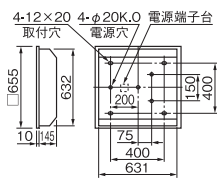

カバー付タイプ
FY2554

1H △¥ 41,400(税抜)(4640m・93W・49.9lm/W)

本体: K2734	1H	△ ¥27,700(税抜)
カバー: Y2714		△ ¥ 5,100(税抜)
枠: ST2024		△ ¥ 8,600(税抜)

- ●本体 鋼板・白色仕上
- ●カバー アクリル・ペン皿乳白色仕上
- ●枠 鋼板・白色仕上
- ●反射板 鋼板・白色仕上
- ●質量 12.0kg
- ●鋼板厚さ 0.8(本体) 0.5(反射板)

枠・カバー・ランプ別梱包
■推奨ランプ: FL20SW