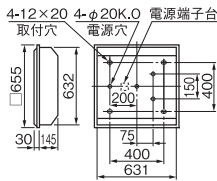

カバー付タイプ
FY2746

1H △¥ 50,000(税抜)(6630m・141W・47.0lm/W)

本体: K2726	1H	△ ¥36,300(税抜)
カバー: Y2714		△ ¥ 5,100(税抜)
枠: ST2024		△ ¥ 8,600(税抜)

- ●本体 鋼板・白色仕上
- ●カバー アクリル・ペン皿乳白色仕上
- ●枠 鋼板・白色仕上
- ●反射板 鋼板・白色仕上
- ●質量 13.0kg
- ●鋼板厚さ 0.8(本体) 0.5(反射板)

枠・カバー・ランプ別梱包
■推奨ランプ: FL20SW