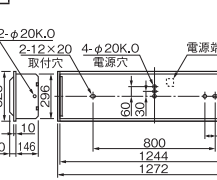

2A=200~254V
V=100~254V
LV=100~254V 長寿命形
LA=100~200V 長寿命形

L20 ランプ寿命20,000時間
L24 ランプ寿命24,000時間

ALL Hf/FL/FLRランプ共用 25.5mm~32mm管
Hf Hf専用 25.5mm管
eHf Hf/FL(28mm管)ランプ共用 25.5mm~28mm管
eFL FL/FLR共用32mm管専用

○=在庫対応品(配送期間を要します) △=受注生産品(ご注文後2週間を要します) ▲=受注生産品(ご注文後3~5週間を要します)
★=在庫僅少品 ※希望小売価格には消費税は含まれておりません。
※仕様は予告なしに変更される場合があります。