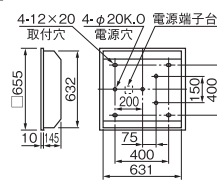

カバー付タイプ
FY2542

1L △¥ 14,000(税抜)(2370m・47W・50.4lm/W)

1H △¥ 15,000(税抜)(2370m・47W・50.4lm/W)

本体: K2642	1L	△ ¥11,100(税抜)
カバー: Y2702	1H	△ ¥12,100(税抜)
		△ ¥ 2,900(税抜)

- ●本体 鋼板・白色仕上
- ●カバー アクリル・乳白色ペン皿仕上
- ●枠 鋼板・白色仕上
- ●反射板 鋼板・白色仕上
- ●質量 5.3kg
- ●鋼板厚さ 0.6(本体) 0.5(反射板)

カバー・ランプ別梱包
■推奨ランプ: FL20SW