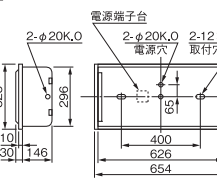

カバー付タイプ
FY2745

1H △¥ 45,900(税抜)(5610m・117W・47.9lm/W)

本体: K2725	1H	△ ¥32,200(税抜)
カバー: Y2714		△ ¥ 5,100(税抜)
枠: ST2024		△ ¥ 8,600(税抜)

- ●本体 鋼板・白色仕上
- ●カバー アクリル・ペン皿乳白色仕上
- ●枠 鋼板・白色仕上
- ●反射板 鋼板・白色仕上
- ●質量 12.5kg
- ●鋼板厚さ 0.8(本体) 0.5(反射板)

枠・カバー・ランプ別梱包
■推奨ランプ: FL20SW