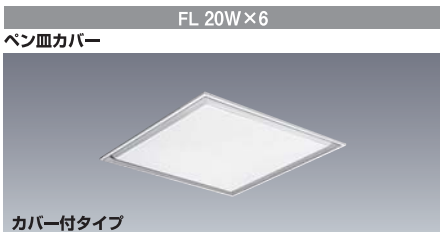

カバー付タイプ
FY2736

1H △¥ 46,200(税抜)(6630m・141W・47.0lm/W)

本体: K2726	1H	△ ¥36,300(税抜)
カバー: Y2714		△ ¥ 5,100(税抜)
枠: ST2014		△ ¥ 4,800(税抜)

- 本体 鋼板・白色仕上
- カバー アクリル・ペン皿乳白色仕上
- 枠 鋼板・白色仕上
- 反射板 鋼板・白色仕上
- 質量 12.6kg
- 鋼板厚さ 0.8(本体) 0.5(反射板)

枠・カバー・ランプ別梱包
■推奨ランプ: FL20SW

カバー付タイプ
FY2746

1H △¥ 50,000(税抜)(6630m・141W・47.0lm/W)

本体: K2726	1H	△ ¥36,300(税抜)
カバー: Y2714		△ ¥ 5,100(税抜)
枠: ST2024		△ ¥ 8,600(税抜)

- 本体 鋼板・白色仕上
- カバー アクリル・ペン皿乳白色仕上
- 枠 鋼板・白色仕上
- 反射板 鋼板・白色仕上
- 質量 13.0kg
- 鋼板厚さ 0.8(本体) 0.5(反射板)

枠・カバー・ランプ別梱包
■推奨ランプ: FL20SW

カバー付タイプ
FY2554

1H △¥ 41,400(税抜)(4640m・93W・49.9lm/W)

本体: K2734	1H	△ ¥27,700(税抜)
カバー: Y2714		△ ¥ 5,100(税抜)
枠: ST2024		△ ¥ 8,600(税抜)

- 本体 鋼板・白色仕上
- カバー アクリル・ペン皿乳白色仕上
- 枠 鋼板・白色仕上
- 反射板 鋼板・白色仕上
- 質量 12.0kg
- 鋼板厚さ 0.8(本体) 0.5(反射板)

枠・カバー・ランプ別梱包
■推奨ランプ: FL20SW

カバー付タイプ
FY2542

1L △¥ 14,000(税抜)(2370m・47W・50.4lm/W)

1H △¥ 15,000(税抜)(2370m・47W・50.4lm/W)

本体: K2642	1L	△ ¥11,100(税抜)
カバー: Y2702	1H	△ ¥12,100(税抜)
		△ ¥ 2,900(税抜)

- 本体 鋼板・白色仕上
- カバー アクリル・乳白色ペン皿仕上
- 枠 鋼板・白色仕上
- 反射板 鋼板・白色仕上
- 質量 5.3kg
- 鋼板厚さ 0.6(本体) 0.5(反射板)