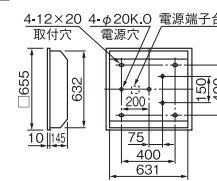

カバー付タイプ
FY4542E

出力固定形 **Easyeco super II** ALL

高出力45W形

VPH 100-254 (FHF) △¥ 38,100(税抜)(7930m・79W・100.4lm/W)

出力固定形 **Easyeco longeco** ALL

定格出力32W形 G

LVPN 100-254	L20 (FHF)	△¥ 33,700(税抜)(6320m・59W・107.1lm/W)
	L24 (フチナ)	△¥ 34,100(税抜)(6320m・59W・107.1lm/W)

本体: K4642E	VPH	(FHF)	○ ¥33,400(税抜)
	LVPN	(FHF)	△ ¥29,000(税抜)
		(フチナ)	△ ¥29,400(税抜)
			△ ¥ 4,700(税抜)

カバー: Y4742

- ●本体 鋼板・白色仕上
- ●カバー アクリル・ペン皿乳白色仕上
- ●枠 鋼板・白色仕上
- ●反射板 鋼板・白色仕上
- ●質量 11.1kg ●鋼板厚さ 0.6(本体) 0.5(反射板)

カバー・ランプ別梱包
■推奨ランプ: FHF32EX-N-H
■適合部品
連結金具: REB27 △¥710(税抜)