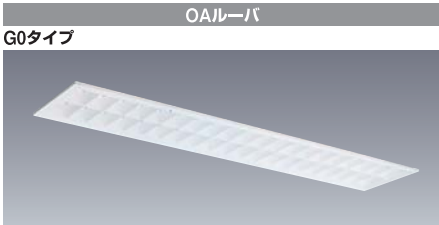

■配光曲線

■照明率表

Table showing illumination percentage (照明率) across various dimensions for L45202.

格子ルーバ

L4892A

△¥ 24,400(税抜)

- 枠 鋼板・白色仕上
●ルーバ アルミ・白色仕上
●質量 2.5kg

【受注】

YX4022F+L4892Aの場合

※光配光方向 横方向 45度
縦方向 45度

■配光曲線

■照明率表

Table showing illumination percentage (照明率) across various dimensions for L4892A.

2A=200~254V
V=100~254V
LV=100~254V 長寿命形
LA=100~200V 長寿命形

L20 ランプ寿命20,000時間
L24 ランプ寿命24,000時間

OAルーバ

G0タイプ

L4862A

△¥ 20,300(税抜)

- ルーバ アルミ・白色仕上
●質量 2.0kg

※FHF32EXのみ使用可能

YX4022F+L4862Aの場合

※光配光方向 横方向 30度
縦方向 30度