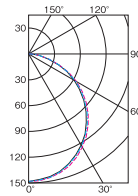

■配光曲線

■照明率表

Table showing illumination percentage (照明率) across various dimensions for L4862A.

乳白カバー

B4332A

○¥ 8,600(税抜)

- 枠 鋼板・白色仕上
●カバー アクリル・乳白色仕上
●質量 2.0kg

(注)非常灯には使用できません。

YX4022F+B4332Aの場合

■配光曲線

■照明率表

Table showing illumination percentage (照明率) across various dimensions for B4332A.

Hf/FL/FLRランプ共用 25.5mm~32mm管
Hf専用 25.5mm管
Hf/FL(28mm管)ランプ共用 25.5mm~28mm管
FL/FLR共用32mm管専用

マルチファインルーバ