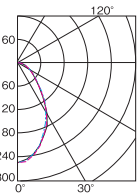

■配光曲線

■照明率表

Table showing illumination percentage (照明率) across various dimensions for L45202.

格子ルーバ

L4892A

△¥ 24,400(税抜)

- 枠 鋼板・白色仕上
●ルーバ アルミ・白色仕上
●質量 2.5kg

【受注】

YX4022F+L4892Aの場合

※光配光方向 横方向 45度
縦方向 45度

■配光曲線

■照明率表

Table showing illumination percentage (照明率) across various dimensions for L4892A.

2A=200~254V
V=100~254V
LV=100~254V 長寿命形
LA=100~200V 長寿命形

L20 ランプ寿命20,000時間
L24 ランプ寿命24,000時間