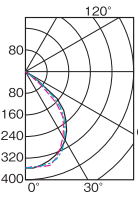

■配光曲線

■照明率表

Table showing illumination percentage (照明率) across various dimensions for L45202.

格子ルーバ

L4892A

△¥ 24,400(税抜)

- 枠 鋼板・白色仕上
●ルーバ アルミ・白色仕上
●質量 2.5kg

【受注】

YX4022F+L4892Aの場合

※光配光方向 横方向 45度
縦方向 45度

■配光曲線

■照明率表

Table showing illumination percentage (照明率) across various dimensions for L4892A.

2A=200~254V
V=100~254V
LV=100~254V 長寿命形
LA=100~200V 長寿命形

L20 ランプ寿命20,000時間
L24 ランプ寿命24,000時間