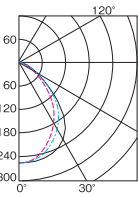

YX4022F+L4892Aの場合

※光配光方向 横方向 45度
縦方向 45度

■配光曲線

■照明率表

Table showing illumination percentage (照明率) across various dimensions for L4892A.

2A=200~254V
V=100~254V
LV=100~254V 長寿命形
LA=100~200V 長寿命形

L20 ランプ寿命20,000時間
L24 ランプ寿命24,000時間

OAルーバ

G0タイプ

L4862A

△¥ 20,300(税抜)

- ルーバ アルミ・白色仕上
●質量 2.0kg

※FHF32EXのみ使用可能

YX4022F+L4862Aの場合

※光配光方向 横方向 30度
縦方向 30度

■配光曲線

■照明率表

Table showing illumination percentage (照明率) across various dimensions for L4862A.

乳白カバー

B4332A

○¥ 8,600(税抜)

- 枠 鋼板・白色仕上
●カバー アクリル・乳白色仕上
●質量 2.0kg

(注)非常灯には使用できません。