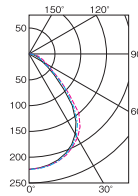

■照明率表

Table showing illumination percentage (照明率) across various dimensions for L4802F.

プリズムカバー

D4112A

△¥ 9,400(税抜)

- 枠 鋼板・白色仕上
●カバー アクリル・透明プリズム仕上
●質量 2.5kg

(注)非常灯には使用できません。

YX4022F+D4112Aの場合

■配光曲線

■照明率表

Table showing illumination percentage (照明率) across various dimensions for D4112A.

○=在庫対応品(配送期間を要します) △=受注生産品(ご注文後2週間を要します) ▲=受注生産品(ご注文後3~5週間を要します)
★=在庫僅少品 ※希望小売価格には消費税は含まれておりません。
※仕様は予告なしに変更される場合があります。