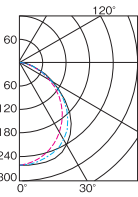

YX4022F+B4332Aの場合

■配光曲線

■照明率表

Table showing illumination percentage (照明率) across various dimensions for B4332A.

Hf/FL/FLRランプ共用 25.5mm~32mm管
Hf専用 25.5mm管
Hf/FL(28mm管)ランプ共用 25.5mm~28mm管
FL/FLR共用32mm管専用

マルチファインルーバ

高反射

L4802F

○¥ 8,200(税抜)

- ルーバ 鋼板・白色仕上(高反射白色塗装)
●質量 1.0kg

※FHF32EXのみ使用可能

YX4022F+L4802Fの場合

※光配光方向 横方向 15度
縦方向 15度

■配光曲線