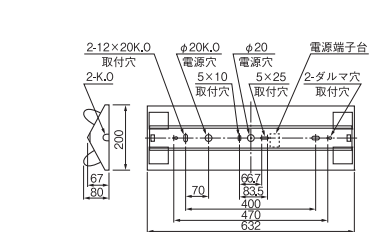

1L △¥ 18,100(税抜)(47W)

- 本体 銅板・亜鉛メッキ仕上
- 反射板 ステンレス・クリア仕上
- 質量 2.3kg
- 銅板厚さ 0.4(本体) 0.4(反射板)

ランプ別梱包  
■推奨ランプ FL20SW  
■適合部品  
ガード：GAF55 △¥17,700(税抜)

逆富士タイプ  
YV2001

1PH・2APH △¥ 12,600(税抜)(27W・27W)

- 本体 銅板・亜鉛メッキ仕上
- 反射板 銅板・白色仕上(高反射白色塗装)
- 質量 1.3kg
- 銅板厚さ 0.5(本体) 0.35(反射板)