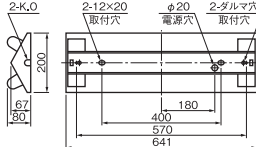

MITSUBISHI WORDS

専用ランプ
(直管蛍光灯FHFタイプ)

光色 (色温度)	FHF16W タイプ	FHF32W タイプ	FHF86W タイプ
電球色 3,000K	—	FHF32EX -L-H	—
温白色 3,500K	—	FHF32EX -WW-H	FHF86 EWW/ RX-H
白色 4,200K	FHF16EX -W-H	FHF32EX -W-H	FHF86EW/ RX-H (4000K)
昼白色 5,000K	FHF16EX -N-H	FHF32EX -N-H	FHF86EN/ RX-H
昼光色 6,700K	—	FHF32EX -D-H	FHF86ED/ RX-H
スーパークリア 8,000K	—	FHF32EDX	—

※価格はそれぞれ異なりますのでP.632をご参照ください。

2A=200~254V
V=100~254V
LV=100~254V 長寿命形
LA=100~200V 長寿命形

マ
ク
L20 ランプ寿命20,000時間
L24 ランプ寿命24,000時間

Hf/FL/FLRランプ共用 25.5mm~32mm管
Hf Hf専用 25.5mm管
Hf/FL(28mm管)ランプ共用 25.5mm~28mm管
FL/FLR共用32mm管専用

納
期
○=在庫対応品(配送期間を要します) △=受注生産品(ご注文後2週間を要します) ▲=受注生産品(ご注文後3~5週間を要します)
★=在庫僅少品 ※希望小売価格には消費税は含まれておりません。
※仕様は予告なしに変更される場合があります。