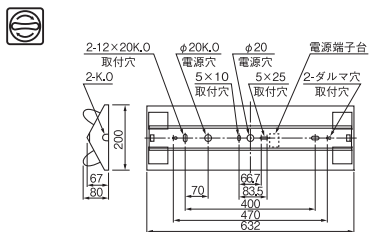

逆富士タイプ
KV2762A

1L △¥ 18,100(税抜)(47W)

- ●本体 銅板・亜鉛メッキ仕上
- ●反射板 ステンレス・クリア仕上
- ●質量 2.3kg
- ●銅板厚さ 0.4(本体) 0.4(反射板)

ランプ別梱包
■推奨ランプ FL20SW
■適合部品
ガード：GAF55 △¥17,700(税抜)