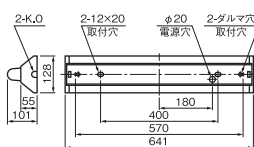

逆富士タイプ
YV2002

1PH・2APH △¥ 19,100(税抜)(48W・48W)

- ●本体 銅板・亜鉛メッキ仕上
- ●反射板 銅板・白色仕上(高反射白色塗装)
- ●質量 1.4kg
- ●銅板厚さ 0.5(本体) 0.35(反射板)

ランプ別梱包
■推奨ランプ FHF16EX-N-H
■適合部品
ガード：GAF30 △¥6,400(税抜)

公共施設形名：FSS9-162

(注)電源穴は中央にはありません。