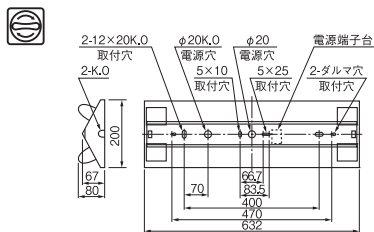

逆富士タイプ  
KV2252A

1L ○¥ 6,700(税抜)(47W)  
1H △¥ 7,700(税抜)(47W)

- 本体 銅板・亜鉛メッキ仕上
- 反射板 銅板・白色仕上(高反射白色塗装)
- 質量 2.2kg
- 銅板厚さ 0.4(本体) 0.35(反射板)

ランプ別梱包  
■推奨ランプ FL20SW  
■適合部品  
ガード：GAF30 △¥6,400(税抜)  
■同タイプ非常用器具：KVH2272B KVR2242A