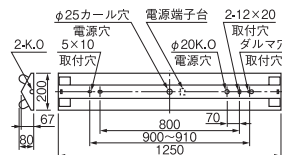

FHF 32W×2

簡易連結具付 天井直付専用

逆富士タイプ
KV4382EF

出力固定形	Easyeco super II	ALL
高出力45W形 (FHF) ○¥ 19,300(税抜)(9160lm・88W・104.1lm/W)		
出力固定形 Easyeco ロングeco		
定格出力32W形 (FHF) ○¥ 15,300(税抜)(6690lm・64W・104.5lm/W)		
L24 (ワフ) ○¥ 15,700(税抜)(6690lm・64W・104.5lm/W)		
●本体	銅板・亜鉛メッキ仕上	
●反射板	銅板・白色仕上(高反射白色塗装)	
●質量	2.1kg	
●銅板厚さ	0.4(本体) 0.35(反射板)	

ランプ別梱包

- ■推奨ランプ FHF32EX-N-H
- ■適合部品
- カード：GAF31 ○¥8,500(税抜)
- ■同タイプ非常用器具：KVH4272EF KVK4272EF KVK4262EFH KVR4242EF

公共施設形名：FSS9-322(PH・PN・PX・PK・PJ)

FHF 32W×2

簡易連結具付 天井直付専用

逆富士タイプ
KV4382LS

3段階調光形	Easyeco	Hf
高出力45W形 (FHF) △¥ 21,300(税抜)(9190lm・91W・101.0lm/W)		
定格出力32W形 (FHF) △¥ 16,800(税抜)(6690lm・67W・99.9lm/W)		
連続調光形 Easyeco super II PX：調光25~100%		
高出力45W形 (FHF) △¥ 22,300(税抜)(9120lm・94W・97.0lm/W)		
初期照度補正形 Easyeco タイマー		
高出力45W形 (FHF) △¥ 22,300(税抜)(9020lm・88W・101.3lm/W)		
定格出力32W形 (FHF) △¥ 20,300(税抜)(6550lm・66W・99.2lm/W)		

ランプ別梱包

- ■推奨ランプ FHF32EX-N-H
- ■適合部品
- カード：GAF31 ○¥8,500(税抜)

公共施設形名：FSS9-322(PH・PN・PX・PK・PJ)

FHF 32W×2

簡易連結具付 天井直付専用

逆富士タイプ
KV4382LS

初期照度補正形	Easyeco ロングeco	Hf
省電力出力形(平均電力52W) (FHF) △¥ 17,300(税抜)(5840lm・58W・100.7lm/W)		
●本体	銅板・亜鉛メッキ仕上	
●反射板	銅板・白色仕上(高反射白色塗装)	
●質量	2.1kg	
●銅板厚さ	0.4(本体) 0.35(反射板)	

ランプ別梱包

- ■推奨ランプ FHF32EX-N-H
- ■適合部品
- カード：GAF31 ○¥8,500(税抜)

FHF 32W×2

表示器付 簡易連結具付 天井直付専用

逆富士タイプ
KV4382EFX

3段階調光形	Easyeco	Hf
高出力45W形 (FHF) △¥ 24,300(税抜)(9190lm・90W・102.1lm/W)		
定格出力32W形 (FHF) △¥ 19,800(税抜)(6690lm・68W・98.4lm/W)		
●本体	銅板・亜鉛メッキ仕上	
●反射板	銅板・白色仕上(高反射白色塗装)	
●質量	2.2kg	
●ソケット	W741T	
●銅板厚さ	0.4(本体) 0.35(反射板)	

ランプ別梱包

- ■推奨ランプ FHF32EX-N-H
- ■適合部品
- カード：GAF31 ○¥8,500(税抜)

2A=200~254V
V=100~254V
LV=100~254V 長寿命形
LA=100~200V 長寿命形

L20 ランプ寿命20,000時間
L24 ランプ寿命24,000時間

ALL Hf/FL/FLRランプ共用 25.5mm~32mm管
Hf Hf専用 25.5mm管
Hf FL/FL (28mm管) ランプ共用 25.5mm~28mm管
FL/FLR共用32mm管専用

MITSUBISHI WORDS

省電力+初期照度補正インバータ搭載

定格 LVWF