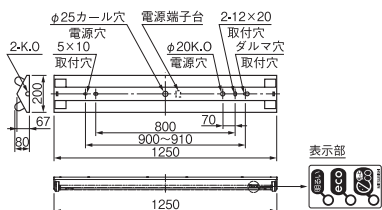

2A=200~254V
V=100~254V
LV=100~254V 長寿命形
LA=100~200V 長寿命形

L20 ランプ寿命20,000時間
L24 ランプ寿命24,000時間

ALL Hf/FL/FLRランプ共用 25.5mm~32mm管
Hf Hf専用 25.5mm管
Hf FL/FL (28mm管) ランプ共用 25.5mm~28mm管
FL/FLR共用32mm管専用

MITSUBISHI WORDS

省電力+初期照度補正インバータ搭載

定格 LVWF

- ●省電力インバータ搭載により省エネ、さらに初期照度補正機能の搭載により大幅省エネ
- ●ランプ寿命20,000時間を実現
- ●インシャルコストを短期間で回収可能

Hf(FHF)ランプ専用

100~254ワイド電圧フリー

ランプ20,000時間の長寿命

※三菱製Hf(FHF)ランプとの組み合わせ時

省エネ&ランプ長寿命

定格 LVPN

- ●従来インバータ器具(VPN)と同価格設定
- ●ランプ寿命最長24,000時間を実現
- ●従来インバータ器具よりさらに省エネ

Hf/FL/FLRオールランプフリー

100~254ワイド電圧フリー

ランプ20,000時間の長寿命

※三菱製Hf(FHF)ランプとの組み合わせ時

ランプ24,000時間の長寿命

※ルピカラインプラチナとの組み合わせ時

○=在庫対応品(配送期間を要します) △=受注生産品(ご注文後2週間を要します) ▲=受注生産品(ご注文後3~5週間を要します)
★=在庫僅少品 ※希望小売価格には消費税は含まれておりません。
※仕様は予告なしに変更される場合があります。