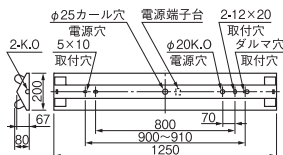

FHF 32W×2

簡易連結具付 天井直付専用

逆富士タイプ
KV4382EF

出力固定形	Easyeco super II	ALL
高出力45W形 (FHF) ○¥ 19,300(税抜)(9160lm・88W・104.1lm/W)		
出力固定形 Easyeco ロングeco		
定格出力32W形 (FHF) ○¥ 15,300(税抜)(6690lm・64W・104.5lm/W)		
L24 (ワフ) ○¥ 15,700(税抜)(6690lm・64W・104.5lm/W)		
●本体	銅板・亜鉛メッキ仕上	
●反射板	銅板・白色仕上(高反射白色塗装)	
●質量	2.1kg	
●銅板厚さ	0.4(本体) 0.35(反射板)	

ランプ別梱包

- ■推奨ランプ FHF32EX-N-H
- ■適合部品
- カード：GAF31 ○¥8,500(税抜)
- ■同タイプ非常用器具：KVH4272EF KVK4272EF KVK4262EFH KVR4242EF

公共施設形名：FSS9-322(PH・PN・PX・PK・PJ)

FHF 32W×2

簡易連結具付 天井直付専用

逆富士タイプ
KV4382LS

3段階調光形	Easyeco	Hf
高出力45W形 (FHF) △¥ 21,300(税抜)(9190lm・91W・101.0lm/W)		
定格出力32W形 (FHF) △¥ 16,800(税抜)(6690lm・67W・99.9lm/W)		
連続調光形 Easyeco super II PX：調光25~100%		
高出力45W形 (FHF) △¥ 22,300(税抜)(9120lm・94W・97.0lm/W)		
初期照度補正形 Easyeco タイマー		
高出力45W形 (FHF) △¥ 22,300(税抜)(9020lm・88W・101.3lm/W)		
定格出力32W形 (FHF) △¥ 20,300(税抜)(6550lm・66W・99.2lm/W)		

ランプ別梱包

- ■推奨ランプ FHF32EX-N-H
- ■適合部品
- カード：GAF31 ○¥8,500(税抜)

公共施設形名：FSS9-322(PH・PN・PX・PK・PJ)

FHF 32W×2

簡易連結具付 天井直付専用

逆富士タイプ
KV4382LS

初期照度補正形	Easyeco ロングeco	Hf
省電力出力形(平均電力52W) (FHF) △¥ 17,300(税抜)(5840lm・58W・100.7lm/W)		
●本体	銅板・亜鉛メッキ仕上	
●反射板	銅板・白色仕上(高反射白色塗装)	
●質量	2.1kg	
●銅板厚さ	0.4(本体) 0.35(反射板)	

ランプ別梱包

- ■推奨ランプ FHF32EX-N-H
- ■適合部品
- カード：GAF31 ○¥8,500(税抜)

FHF 32W×2

表示器付 簡易連結具付 天井直付専用

逆富士タイプ
KV4382EFX

3段階調光形	Easyeco	Hf
高出力45W形 (FHF) △¥ 24,300(税抜)(9190lm・90W・102.1lm/W)		
定格出力32W形 (FHF) △¥ 19,800(税抜)(6690lm・68W・98.4lm/W)		
●本体	銅板・亜鉛メッキ仕上	
●反射板	銅板・白色仕上(高反射白色塗装)	
●質量	2.2kg	
●ソケット	W741T	
●銅板厚さ	0.4(本体) 0.35(反射板)	

ランプ別梱包

- ■推奨ランプ FHF32EX-N-H
- ■適合部品
- カード：GAF31 ○¥8,500(税抜)

2A=200~254V
V=100~254V
LV=100~254V 長寿命形
LA=100~200V 長寿命形

L20 ランプ寿命20,000時間
L24 ランプ寿命24,000時間

ALL Hf/FL/FLRランプ共用 25.5mm~32mm管
Hf Hf専用 25.5mm管
Hf FL/FL (28mm管) ランプ共用 25.5mm~28mm管
FL/FLR共用32mm管専用

MITSUBISHI WORDS

省電力+初期照度補正インバータ搭載

定格 LVWF