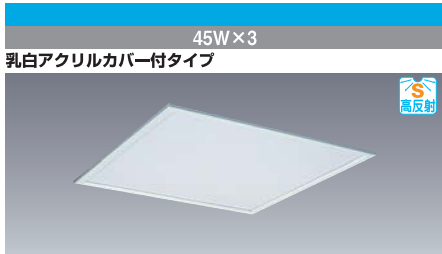

Easyecoスクエアライトシリーズ 埋込形□600タイプ

「照明器具の正しい使い方(安全上のご注意)」をA1~A47ページに掲載しておりますので、必ずご一読ください。

BKP5573

VPN 100-254 △¥ **67,000**(税抜)(1280lm・128W・100.6lm/W)

- 本体 銅板・白色仕上(高反射白色塗装)
- カバー アクリル・乳白色仕上
- 枠 銅板・白色仕上(高反射白色塗装)
- 反射板 銅板・白色仕上(高反射白色塗装)
- 質量 7.9kg
- 銅板厚さ 0.6(本体) 0.4(反射板)

ランプ別梱包

■推奨ランプ：FHP45EN-K

BKP5574

VPN 100-254 △¥ **70,000**(税抜)(16370lm・165W・99.2lm/W)

- 本体 銅板・白色仕上(高反射白色塗装)
- カバー アクリル・乳白色仕上
- 枠 銅板・白色仕上(高反射白色塗装)
- 反射板 銅板・白色仕上(高反射白色塗装)
- 質量 9.0kg
- 銅板厚さ 0.6(本体) 0.4(反射板)

ランプ別梱包