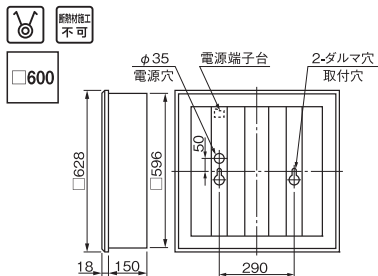

Easyecoスクエアライトシリーズ 埋込形□600タイプ

「照明器具の正しい使い方(安全上のご注意)」をA1~A47ページに掲載しておりますので、必ずご一読ください。

VPN 100-254 △¥ **67,000**(税抜)(1280lm・128W・100.6lm/W)

- ●本体 銅板・白色仕上(高反射白色塗装)
- ●カバー アクリル・乳白色仕上
- ●枠 銅板・白色仕上(高反射白色塗装)
- ●反射板 銅板・白色仕上(高反射白色塗装)
- ●質量 7.9kg
- ●銅板厚さ 0.6(本体) 0.4(反射板)

ランプ別梱包

■推奨ランプ：FHP45EN-K

VPN 100-254 △¥ **70,000**(税抜)(16370lm・165W・99.2lm/W)

- ●本体 銅板・白色仕上(高反射白色塗装)
- ●カバー アクリル・乳白色仕上
- ●枠 銅板・白色仕上(高反射白色塗装)
- ●反射板 銅板・白色仕上(高反射白色塗装)
- ●質量 9.0kg
- ●銅板厚さ 0.6(本体) 0.4(反射板)

ランプ別梱包

■推奨ランプ：FHP45EN-K

公共施設形名：FRF9-P454

VPN 100-254 △¥ **84,000**(税抜)(16370lm・165W・99.2lm/W)

- ●本体 銅板・白色仕上(高反射白色塗装)
- ●カバー アクリル・乳白色仕上
- ●枠 木製
- ●反射板 銅板・白色仕上(高反射白色塗装)
- ●質量 9.7kg
- ●銅板厚さ 0.6(本体) 0.4(反射板)

ランプ別梱包

■推奨ランプ：FHP45EN-K

(注)天然木使用のため色調・模様異なる場合があります。

FHP 45W x 4

VPN 100-254 △¥ **99,000**(税抜)(16370lm・165W・99.2lm/W)

- ●本体 銅板・白色仕上(高反射白色塗装)
- ●カバー アクリル・乳白色仕上
- ●バツフル アルミ・白色仕上
- ●枠 銅板・白色仕上(高反射白色塗装)
- ●反射板 銅板・白色仕上(高反射白色塗装)
- ●質量 9.7kg
- ●銅板厚さ 0.6(本体) 0.4(反射板)

ランプ別梱包

■推奨ランプ：FHP45EN-K

VPN 100-254 △¥ **99,000**(税抜)(16370lm・165W・99.2lm/W)

- ●本体 銅板・白色仕上(高反射白色塗装)
- ●カバー アクリル・乳白色仕上
- ●バツフル アルミ・黒色仕上
- ●枠 銅板・白色仕上(高反射白色塗装)
- ●反射板 銅板・白色仕上(高反射白色塗装)
- ●質量 9.7kg
- ●銅板厚さ 0.6(本体) 0.4(反射板)

ランプ別梱包

■推奨ランプ：FHP45EN-K

MITSUBISHI WORDS

Easyecoスクエアライトシリーズ ワイド電圧フリー

100~254

1台の器具で、100~254Vの電源電圧をカバー。電圧・Hzの確認が不要です。

※連続調光、プルスイッチ付、初期照度補正制御機能付を除く

電圧・定格(始動方式)は、数字とアルファベットで表されています。

VPS 100V~254V対応・省電力出力固定形