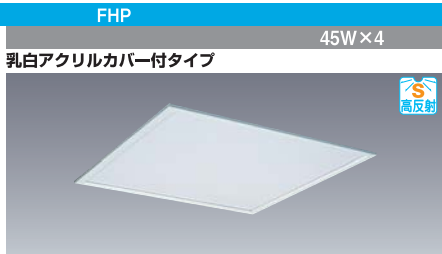

Easyecoスクエアライトシリーズ 埋込形□600タイプ

「照明器具の正しい使い方(安全上のご注意)」をA1~A47ページに掲載しておりますので、必ずご一読ください。

BKP5573

VPN 100-254 △¥ **67,000**(税抜)(1280lm・128W・100.6lm/W)

- 本体 銅板・白色仕上(高反射白色塗装)
- カバー アクリル・乳白色仕上
- 枠 銅板・白色仕上(高反射白色塗装)
- 反射板 銅板・白色仕上(高反射白色塗装)
- 質量 7.9kg
- 銅板厚さ 0.6(本体) 0.4(反射板)

ランプ別梱包

■推奨ランプ：FHP45EN-K

BKP5574

VPN 100-254 △¥ **70,000**(税抜)(16370lm・165W・99.2lm/W)

- 本体 銅板・白色仕上(高反射白色塗装)
- カバー アクリル・乳白色仕上
- 枠 銅板・白色仕上(高反射白色塗装)
- 反射板 銅板・白色仕上(高反射白色塗装)
- 質量 9.0kg
- 銅板厚さ 0.6(本体) 0.4(反射板)

ランプ別梱包