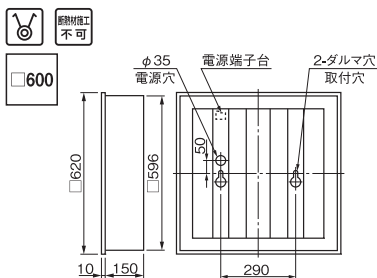

MITSUBISHI WORDS

Easyecoスクエアライトシリーズ ワイド電圧フリー

100~254

1台の器具で、100~254Vの電源電圧をカバー。電圧・Hzの確認が不要です。

※連続調光、プルスイッチ付、初期照度補正制御機能付を除く

電圧・定格(始動方式)は、数字とアルファベットで表されています。

VPS 100V~254V対応・省電力出力固定形