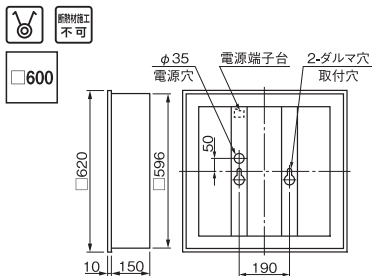

Easyecoスクエアライトシリーズ 埋込形□600タイプ

「照明器具の正しい使い方(安全上のご注意)」をA1~A47ページに掲載しておりますので、必ずご一読ください。

VPN 100-254 △¥ **67,000**(税抜)(1280lm・128W・100.6lm/W)

- ●本体 銅板・白色仕上(高反射白色塗装)
- ●カバー アクリル・乳白色仕上
- ●枠 銅板・白色仕上(高反射白色塗装)
- ●反射板 銅板・白色仕上(高反射白色塗装)
- ●質量 7.9kg
- ●銅板厚さ 0.6(本体) 0.4(反射板)

ランプ別梱包

■推奨ランプ：FHP45EN-K

VPN 100-254 △¥ **70,000**(税抜)(16370lm・165W・99.2lm/W)

- ●本体 銅板・白色仕上(高反射白色塗装)
- ●カバー アクリル・乳白色仕上
- ●枠 銅板・白色仕上(高反射白色塗装)
- ●反射板 銅板・白色仕上(高反射白色塗装)
- ●質量 9.0kg
- ●銅板厚さ 0.6(本体) 0.4(反射板)

ランプ別梱包

■推奨ランプ：FHP45EN-K

公共施設形名：FRF9-P454

VPN 100-254 △¥ **84,000**(税抜)(16370lm・165W・99.2lm/W)

- ●本体 銅板・白色仕上(高反射白色塗装)
- ●カバー アクリル・乳白色仕上
- ●枠 木製
- ●反射板 銅板・白色仕上(高反射白色塗装)
- ●質量 9.7kg
- ●銅板厚さ 0.6(本体) 0.4(反射板)

ランプ別梱包

■推奨ランプ：FHP45EN-K

(注)天然木使用のため色調・模様異なる場合があります。

FHP 45W x 4

VPN 100-254 △¥ **99,000**(税抜)(16370lm・165W・99.2lm/W)

- ●本体 銅板・白色仕上(高反射白色塗装)
- ●カバー アクリル・乳白色仕上
- ●バツフル アルミ・白色仕上
- ●枠 銅板・白色仕上(高反射白色塗装)
- ●反射板 銅板・白色仕上(高反射白色塗装)
- ●質量 9.7kg
- ●銅板厚さ 0.6(本体) 0.4(反射板)

ランプ別梱包

■推奨ランプ：FHP45EN-K

VPN 100-254 △¥ **99,000**(税抜)(16370lm・165W・99.2lm/W)

- ●本体 銅板・白色仕上(高反射白色塗装)
- ●カバー アクリル・乳白色仕上
- ●バツフル アルミ・黒色仕上
- ●枠 銅板・白色仕上(高反射白色塗装)
- ●反射板 銅板・白色仕上(高反射白色塗装)
- ●質量 9.7kg
- ●銅板厚さ 0.6(本体) 0.4(反射板)

ランプ別梱包

■推奨ランプ：FHP45EN-K

MITSUBISHI WORDS

Easyecoスクエアライトシリーズ ワイド電圧フリー

100~254

1台の器具で、100~254Vの電源電圧をカバー。電圧・Hzの確認が不要です。

※連続調光、プルスイッチ付、初期照度補正制御機能付を除く

電圧・定格(始動方式)は、数字とアルファベットで表されています。

VPS 100V~254V対応・省電力出力固定形