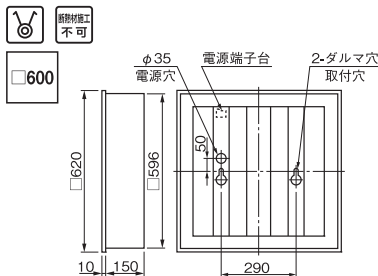

Easyecoスクエアライトシリーズ 埋込形□600タイプ

「照明器具の正しい使い方(安全上のご注意)」をA1~A47ページに掲載しておりますので、必ずご一読ください。

VPN 100-254 △¥ **67,000**(税抜)(1280lm・128W・100.6lm/W)

- ●本体 銅板・白色仕上(高反射白色塗装)
- ●カバー アクリル・乳白色仕上
- ●枠 銅板・白色仕上(高反射白色塗装)
- ●反射板 銅板・白色仕上(高反射白色塗装)
- ●質量 7.9kg
- ●銅板厚さ 0.6(本体) 0.4(反射板)

ランプ別梱包

■推奨ランプ：FHP45EN-K

VPN 100-254 △¥ **70,000**(税抜)(16370lm・165W・99.2lm/W)

- ●本体 銅板・白色仕上(高反射白色塗装)
- ●カバー アクリル・乳白色仕上
- ●枠 銅板・白色仕上(高反射白色塗装)
- ●反射板 銅板・白色仕上(高反射白色塗装)
- ●質量 9.0kg
- ●銅板厚さ 0.6(本体) 0.4(反射板)

ランプ別梱包

■推奨ランプ：FHP45EN-K

公共施設形名：FRF9-P454

VPN 100-254 △¥ **84,000**(税抜)(16370lm・165W・99.2lm/W)

- ●本体 銅板・白色仕上(高反射白色塗装)
- ●カバー アクリル・乳白色仕上
- ●枠 木製
- ●反射板 銅板・白色仕上(高反射白色塗装)
- ●質量 9.7kg
- ●銅板厚さ 0.6(本体) 0.4(反射板)

ランプ別梱包

■推奨ランプ：FHP45EN-K

(注)天然木使用のため色調・模様異なる場合があります。

FHP 45W x 4

VPN 100-254 △¥ **99,000**(税抜)(16370lm・165W・99.2lm/W)

- ●本体 銅板・白色仕上(高反射白色塗装)
- ●カバー アクリル・乳白色仕上
- ●バツフル アルミ・白色仕上
- ●枠 銅板・白色仕上(高反射白色塗装)
- ●反射板 銅板・白色仕上(高反射白色塗装)
- ●質量 9.7kg
- ●銅板厚さ 0.6(本体) 0.4(反射板)

ランプ別梱包

■推奨ランプ：FHP45EN-K

VPN 100-254 △¥ **99,000**(税抜)(16370lm・165W・99.2lm/W)

- ●本体 銅板・白色仕上(高反射白色塗装)
- ●カバー アクリル・乳白色仕上
- ●バツフル アルミ・黒色仕上
- ●枠 銅板・白色仕上(高反射白色塗装)
- ●反射板 銅板・白色仕上(高反射白色塗装)
- ●質量 9.7kg
- ●銅板厚さ 0.6(本体) 0.4(反射板)

ランプ別梱包

■推奨ランプ：FHP45EN-K

MITSUBISHI WORDS

Easyecoスクエアライトシリーズ ワイド電圧フリー

100~254

1台の器具で、100~254Vの電源電圧をカバー。電圧・Hzの確認が不要です。

※連続調光、プルスイッチ付、初期照度補正制御機能付を除く

電圧・定格(始動方式)は、数字とアルファベットで表されています。

VPS 100V~254V対応・省電力出力固定形