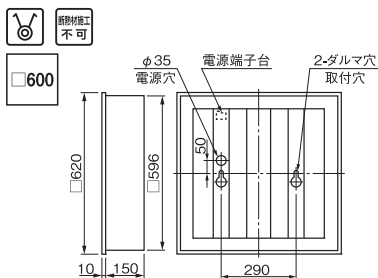

MITSUBISHI WORDS

Easyecoスクエアライトシリーズ ワイド電圧フリー

100~254

1台の器具で、100~254Vの電源電圧をカバー。電圧・Hzの確認が不要です。

※連続調光、プルスイッチ付、初期照度補正制御機能付を除く

電圧・定格(始動方式)は、数字とアルファベットで表されています。

VPS 100V~254V対応・省電力出力固定形