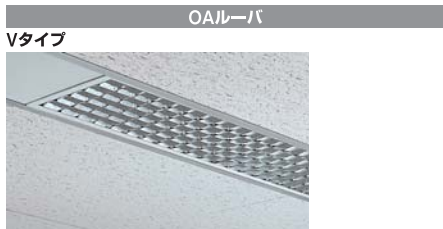

L2772B

(20W用)

受注

▲¥ 37,100(税抜)

- 枠 銅板・白色仕上
- ルーバ アルミ・鏡面仕上
- 質量 2.0kg
- 落下防止金具付

■ 透光方向 30度
■ 縦方向 30度