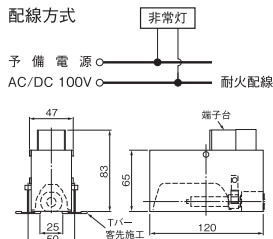

L2772B

(20W用)

受注

▲¥ 37,100(税抜)

- 枠 銅板・白色仕上
- ルーバ アルミ・鏡面仕上
- 質量 2.0kg
- 落下防止金具付

■ 透光方向 30度
■ 縦方向 30度

L2792

(20W用)

受注

▲¥ 37,100(税抜)

- 枠 銅板・白色仕上
- ルーバ 銅板・白色仕上
- 質量 2.2kg
- 落下防止金具付

■ 透光方向 30度
■ 縦方向 30度

システム天井用 非常灯 EMライト/設備プレート

Tバー搭載形非常灯だから、間仕切り変更や室内のレイアウト変更にも自在に対応。オフィスをはじめ、さまざまな空間で幅広く使えます。天井の穴あけ工事を行わずに取り付けが完了するため、施工の省力化に貢献します。

小さく目立たない(Tバー搭載形非常灯)

非常灯 ハロゲン45W システム天井用ファインベース非常灯 ダブルTバー搭載形 非常時のみ点灯 電源別置形

LDP4001

受注 在庫僅少品

▲¥ 14,600(税抜)

- 本体 銅板・黒色半ツヤ消し仕上
- 反射板 アルミ・梨地仕上
- 質量 0.3kg
- ソケット口金 E11
- 銅板厚さ 0.6(本体)
- 使用電球 JBD100V45WN/P/E

ランプ同梱包

非常時点灯 白熱灯

光束比70.0% 保守率0.79 廊下巾2.00m 照度1.0lx範囲

| 器具高さ | 2.1 | 2.4 | 2.6 | 3.0 | 4.0 | 5.0 | 6.0 | 7.0 |
|------|-----|-----|-----|-----|-----|------|------|------|
| 単体配置 | A1 | 3.3 | 3.4 | 3.5 | 3.7 | 4.0 | 3.3 | 2.4 |
| | B1 | 3.8 | 3.9 | 4.0 | 4.1 | 4.2 | 4.0 | 2.1 |
| | B'1 | 2.9 | 3.1 | 3.2 | 3.2 | 3.0 | 2.3 | 1.0 |
| 直線配置 | A2 | 7.7 | 8.0 | 8.2 | 8.7 | 9.9 | 10.5 | 9.9 |
| | B2 | 7.8 | 8.3 | 8.7 | 9.3 | 10.2 | 10.3 | 9.8 |
| 四角配置 | A4 | 6.2 | 6.6 | 6.9 | 7.6 | 8.8 | 9.4 | 10.1 |
| | B4 | 7.0 | 7.4 | 7.6 | 8.1 | 9.7 | 10.7 | 10.8 |