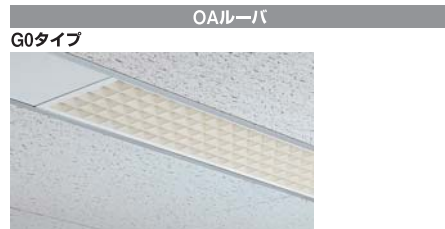

L2772B

(20W用)

受注

▲¥ 37,100(税抜)

- 枠 銅板・白色仕上
- ルーバ アルミ・鏡面仕上
- 質量 2.0kg
- 落下防止金具付

■ 透光方向 30度
■ 縦方向 30度

L2792

(20W用)

受注

▲¥ 37,100(税抜)

- 枠 銅板・白色仕上
- ルーバ 銅板・白色仕上
- 質量 2.2kg
- 落下防止金具付

■ 透光方向 30度
■ 縦方向 30度

システム天井用 非常灯 EMライト/設備プレート

Tバー搭載形非常灯だから、間仕切り変更や室内のレイアウト変更にも自在に対応。オフィスをはじめ、さまざまな空間で幅広く使えます。天井の穴あけ工事を行わずに取り付けが完了するため、施工の省力化に貢献します。