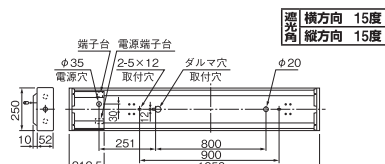

■FHF32EX-N-H(32W)の場合

器具高さ	2.1	2.4	2.6	3.0	4.0	5.0	6.0	7.0
単体配座 A1	4.5	4.8	5.0	5.4	6.2	6.7	7.1	7.3
単体配座 A1'	4.4	4.7	4.9	5.3	6.0	6.6	6.9	7.1
単体配座 B1	4.2	4.5	4.7	5.0	5.5	5.9	6.2	6.2
直線配座 A2	10.2	11.0	11.6	12.5	14.6	16.2	17.5	18.6
直線配座 B2	9.9	10.7	11.1	12.0	13.7	15.0	16.0	16.8
四角配座 A4	8.8	9.5	9.9	10.8	12.6	14.2	15.5	16.7
四角配座 B4	8.3	8.9	9.3	10.1	11.7	13.0	14.2	15.1

FHF 32W×2

下面開放タイプ