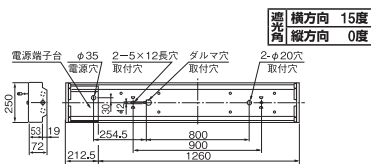

(注1)FL40SSをご使用の場合、オプションに制限がありますのでご注意ください。
(注2)各種カバーは取付できません。
(注3)電源穴は中央にあります。

■FHF32EX-N-H(32W)の場合

器具高さ	2.1	2.4	2.6	3.0	4.0	5.0	6.0	7.0
単体配座 A1	3.4	3.8	3.9	4.3	5.1	5.7	6.2	6.5
単体配座 A1'	5.0	5.4	5.6	5.9	6.7	7.3	7.7	7.9
単体配座 B1	4.9	5.2	5.3	5.6	6.2	6.6	6.8	6.9
直線配座 A2	9.9	10.6	11.1	12.0	13.9	15.6	17.0	18.1
直線配座 B2	11.1	12.0	12.4	13.3	15.1	16.5	17.6	18.4
四角配座 A4	8.4	9.0	9.4	10.2	12.0	13.6	15.1	16.4
四角配座 B4	9.8	10.5	10.9	11.7	13.4	14.9	16.1	17.1