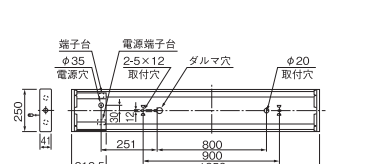

■FHF32EX-N-H(32W)の場合

器具高さ	2.1	2.4	2.6	3.0	4.0	5.0	6.0	7.0
単体配座 A1	5.1	5.4	5.6	6.0	6.6	7.1	7.3	7.3
単体配座 A1'	4.9	5.2	5.4	5.7	6.5	6.9	7.2	7.2
単体配座 B1	4.8	5.0	5.2	5.5	6.0	6.4	6.6	6.6
直線配座 A2	11.7	12.6	13.1	14.0	16.0	17.6	18.8	19.6
直線配座 B2	11.6	12.3	12.8	13.6	15.2	16.5	17.4	18.1
四角配座 A4	10.3	11.0	11.5	12.4	14.3	15.9	17.2	18.2
四角配座 B4	10.1	10.8	11.2	12.0	13.7	15.0	16.1	17.0

マーク
L20 ランプ寿命20,000時間
L24 ランプ寿命24,000時間

HL Hf/FL/FLRランプ共用 25.5mm~32mm管
Hf Hf専用 25.5mm管
HL Hf/FL(28mm管)ランプ共用 25.5mm~28mm管

納期
○=在庫対応品(配送期間を要します) △=受注生産品(ご注文後2週間を要します)
▲=受注生産品(ご注文後3~5週間を要します) ★=在庫僅少品
※希望小売価格には消費税は含まれておりません。
※仕様は予告なしに変更される場合があります。