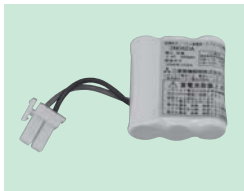

3N23DB 受注

- ▲¥ 12,600(税抜)
- 3.6V2300mAh
- 充電方式(トリクル充電)

3N30JA 受注

- ▲¥ 13,600(税抜)
- 3.6V3000mAh
- 充電方式(トリクル充電)

3N06DA

- ▲¥ 6,200(税抜)
- 3.6V600mAh
- 充電方式(トリクル充電)

3N23HA

- ▲¥ 9,600(税抜)
- 3.6V2300mAh
- 充電方式(トリクル充電)