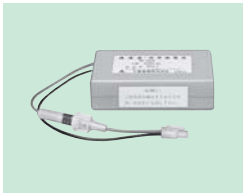

4N19DA

△¥ 11,100(税抜)
●4.8V1800mAh
●充電方式(トリクル充電)

4N19HA

★¥ 11,100(税抜)
●4.8V1800mAh
●充電方式(トリクル充電)
在庫僅少品

4N20DA

★¥ 14,800(税抜)
●4.8V2000mAh
●充電方式(トリクル充電)
在庫僅少品

4N20GA **受注**

★¥ 14,000(税抜)
●4.8V2000mAh
●充電方式(トリクル充電)
在庫僅少品