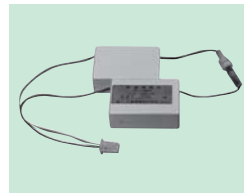

6N18EA

★¥ 14,000(税抜)
●6V1800mAh
●充電方式(トリクル充電)
在庫僅少品