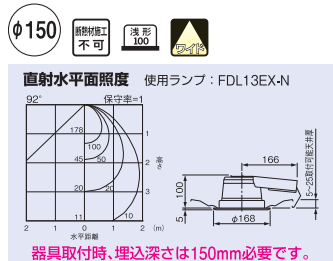

定格 EL=低力率形1灯用

電圧 1=100V