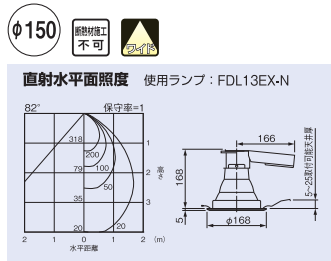

定格 EL=低力率形1灯用

電圧 1=100V