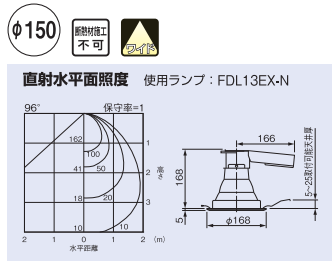

定格 EL=低力率形1灯用

電圧 1=100V