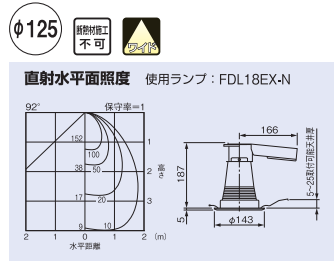

Easyecoダウンライトシリーズ FDLダウンライト

FDL18W φ125

BD22011A

1EL △¥ 10,500(税抜) (990lm・19W・52.1lm/W)
 ●本体 銅板・亜鉛メッキ仕上
 ●反射板 アルミ・白色仕上
 ●枠 銅板・白色仕上
 ●質量 0.8kg

ランプ別梱包

■推奨ランプ：FDL18EX-N

(注)被照射面との距離は10cm以上離してください。

BD22021A

1EL △¥ 11,000(税抜) (990lm・19W・52.1lm/W)
 ●本体 銅板・亜鉛メッキ仕上
 ●バツフル アルミ・白色仕上
 ●枠 銅板・白色仕上
 ●質量 0.8kg

ランプ別梱包

■推奨ランプ：FDL18EX-N

(注)被照射面との距離は10cm以上離してください。

FDL13W φ150

BD53001A

1EL △¥ 9,900(税抜) (720lm・15W・48.0lm/W)
 ●本体 銅板・亜鉛メッキ仕上
 ●反射板 アルミ・銀色鏡面仕上
 ●枠 銅板・白色仕上
 ●質量 0.8kg