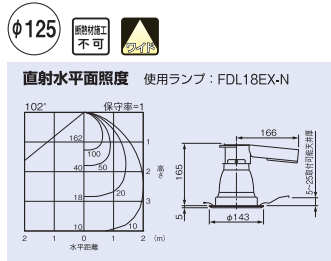

Easyecoダウンライトシリーズ FDLダウンライト

FDL18W φ125

BD22011A

1EL △¥ 10,500(税抜) (990lm・19W・52.1lm/W)
 ●本体 銅板・亜鉛メッキ仕上
 ●反射板 アルミ・白色仕上
 ●枠 銅板・白色仕上
 ●質量 0.8kg

ランプ別梱包

■推奨ランプ：FDL18EX-N

(注)被照射面との距離は10cm以上離してください。

BD22021A

1EL △¥ 11,000(税抜) (990lm・19W・52.1lm/W)
 ●本体 銅板・亜鉛メッキ仕上
 ●バツフル アルミ・白色仕上
 ●枠 銅板・白色仕上
 ●質量 0.8kg

ランプ別梱包

■推奨ランプ：FDL18EX-N

(注)被照射面との距離は10cm以上離してください。

FDL13W φ150

BD53001A

1EL △¥ 9,900(税抜) (720lm・15W・48.0lm/W)
 ●本体 銅板・亜鉛メッキ仕上
 ●反射板 アルミ・銀色鏡面仕上
 ●枠 銅板・白色仕上
 ●質量 0.8kg