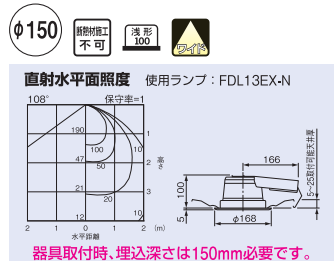

定格 EL=低力率形1灯用

電圧 1=100V