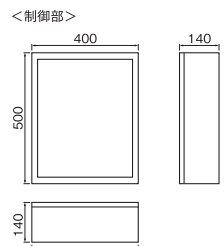

SWB1201 制御 受注

200V ▲¥177,400(税抜)
 ■制御部: SWB1201B 200V ¥125,400
 ■操作部: SWB1201S ¥ 52,000

SWB3201 制御 受注

200V ▲¥210,200(税抜)
 ■制御部: SWB3201B 200V ¥140,100
 ■操作部: SWB3201S ¥ 70,100

SWB6201 制御 受注

200V ▲¥323,200(税抜)
 ■制御部: SWB6201B 200V ¥228,300
 ■操作部: SWB6201S ¥ 94,900

■ワンパルスリモコン連動時のシステム系統図例
 SWB3201 (3回路用)の場合

納期 ○=在庫対応品(配送期間を要します) △=受注生産品(ご注文後2週間を要します) ▲=受注生産品(ご注文後3~5週間を要します) ★=在庫僅少品
 ※希望小売価格には消費税は含まれておりません。
 ※仕様は予告なしに変更される場合があります。