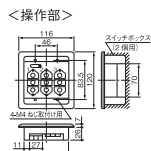

SWB1201 制御 受注

200V ▲¥177,400(税抜)
 ■制御部: SWB1201B 200V ¥125,400
 ■操作部: SWB1201S ¥ 52,000

SWB3201 制御 受注

200V ▲¥210,200(税抜)
 ■制御部: SWB3201B 200V ¥140,100
 ■操作部: SWB3201S ¥ 70,100

SWB6201 制御 受注

200V ▲¥323,200(税抜)
 ■制御部: SWB6201B 200V ¥228,300
 ■操作部: SWB6201S ¥ 94,900

■ワンパルスリモコン連動時のシステム系統図例
 SWB3201 (3回路用)の場合

納期 ○=在庫対応品(配送期間を要します) △=受注生産品(ご注文後2週間を要します) ▲=受注生産品(ご注文後3~5週間を要します) ★=在庫僅少品
 ※希望小売価格には消費税は含まれておりません。
 ※仕様は予告なしに変更される場合があります。