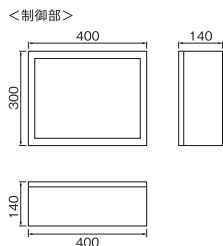

SWB1201 制御 受注

200V ▲¥177,400(税抜)
 ■制御部: SWB1201B 200V ¥125,400
 ■操作部: SWB1201S ¥ 52,000

SWB3201 制御 受注

200V ▲¥210,200(税抜)
 ■制御部: SWB3201B 200V ¥140,100
 ■操作部: SWB3201S ¥ 70,100

SWB6201 制御 受注

200V ▲¥323,200(税抜)
 ■制御部: SWB6201B 200V ¥228,300
 ■操作部: SWB6201S ¥ 94,900