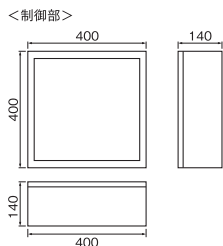

SWB1201 制御 受注

200V ▲¥177,400(税抜)
 ■制御部: SWB1201B 200V ¥125,400
 ■操作部: SWB1201S ¥ 52,000

SWB3201 制御 受注

200V ▲¥210,200(税抜)
 ■制御部: SWB3201B 200V ¥140,100
 ■操作部: SWB3201S ¥ 70,100

SWB6201 制御 受注

200V ▲¥323,200(税抜)
 ■制御部: SWB6201B 200V ¥228,300
 ■操作部: SWB6201S ¥ 94,900