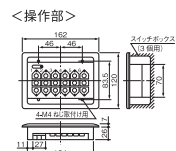

SWB1201 制御 受注

200V ▲¥177,400(税抜)
 ■制御部: SWB1201B 200V ¥125,400
 ■操作部: SWB1201S ¥ 52,000

SWB3201 制御 受注

200V ▲¥210,200(税抜)
 ■制御部: SWB3201B 200V ¥140,100
 ■操作部: SWB3201S ¥ 70,100

SWB6201 制御 受注

200V ▲¥323,200(税抜)
 ■制御部: SWB6201B 200V ¥228,300
 ■操作部: SWB6201S ¥ 94,900

■ワンパルスリモコン連動時のシステム系統図例
 SWB3201 (3回路用)の場合

納期 ○=在庫対応品(配送期間を要します) △=受注生産品(ご注文後2週間を要します) ▲=受注生産品(ご注文後3~5週間を要します) ★=在庫僅少品
 ※希望小売価格には消費税は含まれておりません。
 ※仕様は予告なしに変更される場合があります。