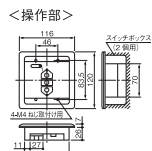

SWB1201 制御 受注

200V ▲¥177,400(税抜)
 ■制御部: SWB1201B 200V ¥125,400
 ■操作部: SWB1201S ¥ 52,000

SWB3201 制御 受注

200V ▲¥210,200(税抜)
 ■制御部: SWB3201B 200V ¥140,100
 ■操作部: SWB3201S ¥ 70,100

SWB6201 制御 受注

200V ▲¥323,200(税抜)
 ■制御部: SWB6201B 200V ¥228,300
 ■操作部: SWB6201S ¥ 94,900

■ワンパルスリモコン連動時のシステム系統図例
 SWB3201 (3回路用)の場合

納期 ○=在庫対応品(配送期間を要します) △=受注生産品(ご注文後2週間を要します) ▲=受注生産品(ご注文後3~5週間を要します) ★=在庫僅少品
 ※希望小売価格には消費税は含まれておりません。
 ※仕様は予告なしに変更される場合があります。