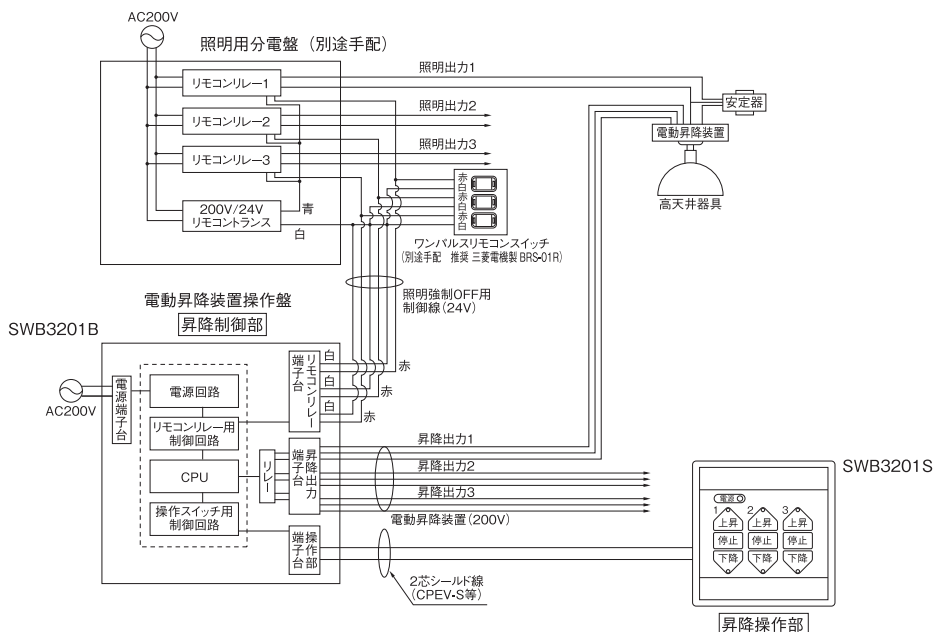

SWB1201 制御 受注

200V ▲¥177,400(税抜)
 ■制御部: SWB1201B 200V ¥125,400
 ■操作部: SWB1201S ¥ 52,000

SWB3201 制御 受注

200V ▲¥210,200(税抜)
 ■制御部: SWB3201B 200V ¥140,100
 ■操作部: SWB3201S ¥ 70,100

SWB6201 制御 受注

200V ▲¥323,200(税抜)
 ■制御部: SWB6201B 200V ¥228,300
 ■操作部: SWB6201S ¥ 94,900

■ワンパルスリモコン連動時のシステム系統図例
 SWB3201 (3回路用)の場合

納期 ○=在庫対応品(配送期間を要します) △=受注生産品(ご注文後2週間を要します) ▲=受注生産品(ご注文後3~5週間を要します) ★=在庫僅少品
 ※希望小売価格には消費税は含まれておりません。
 ※仕様は予告なしに変更される場合があります。