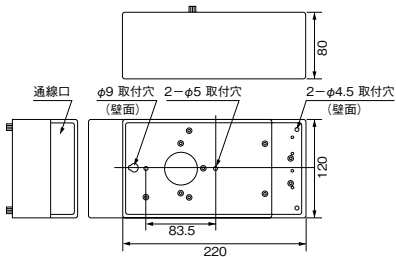

- ネオンランプには使用できません。
- 電源には必ず 20A 以下のブレーカをご使用ください。

8チャンネルインターフェース

SC0108 制御

▲¥192,000(税抜)

- 鋼板 黒塗装
- 質量 1.0kg
- 電源 DC12V
- 白熱灯専用

- 専用電源 SC1101 が必要です。

コントローラ専用電源

SC1101 制御

▲¥ 28,000(税抜)

- 鋼板 黒塗装
- 質量 1.8kg
- 入力 100V 50/60Hz
単相 2 線式
- 出力源 DC12V

シーンコントローラ・シーン再生コントローラ用ワイヤレスリモコン

SC0208 制御

▲¥ 28,000(税抜)

- 本体 プラスチックアイボリー色
- 質量 0.07kg
- 電池 単 4 乾電池× 2

- 本器単体では使用できません。
24 / 8チャンネルシーンコントローラと一緒に使用してください。