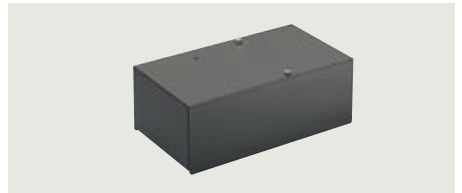

16A・1回路用 パワーユニット

SC1216 (16A・1回路用) 制御

▲¥ 58,000(税抜)

- 鋼板 黒塗装
- 質量 1.3kg
- 入力 AC100V 50/60Hz
単相 2 線式
- 白熱灯専用

- ネオンランプには使用できません。
- 電源には必ず 20A 以下のブレーカをご使用ください。

8A・2回路用 パワーユニット

SC1208 (8A・2回路用) 制御

▲¥ 58,000(税抜)

- 鋼板 黒塗装
- 質量 1.2kg
- 入力 AC100V 50/60Hz
単相 2 線式
- 白熱灯専用

- ネオンランプには使用できません。
- 電源には必ず 20A 以下のブレーカをご使用ください。

4A・4回路用 パワーユニット

SC1204 (4A・4回路用) 制御

▲¥ 58,000(税抜)

- 鋼板 黒塗装
- 質量 1.2kg
- 入力 AC100V 50/60Hz
単相 2 線式
- 白熱灯専用

- ネオンランプには使用できません。
- 電源には必ず 20A 以下のブレーカをご使用ください。

8チャンネルインターフェース

SC0108 制御

▲¥192,000(税抜)

- 鋼板 黒塗装
- 質量 1.0kg
- 電源 DC12V
- 白熱灯専用

- 専用電源 SC1101 が必要です。

コントローラ専用電源

SC1101 制御