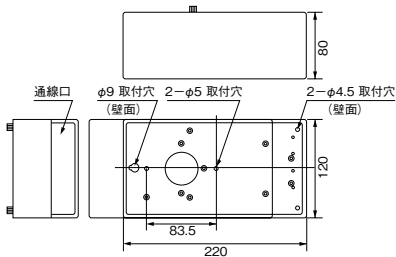

- ネオンランプには使用できません。
- 電源には必ず 20A 以下のブレーカをご使用ください。

8チャンネルインターフェース

SC0108 制御

▲¥192,000(税抜)

- 鋼板 黒塗装
- 質量 1.0kg
- 電源 DC12V
- 白熱灯専用

- 専用電源 SC1101 が必要です。

コントローラ専用電源

SC1101 制御

▲¥ 28,000(税抜)

- 鋼板 黒塗装
- 質量 1.8kg
- 入力 100V 50/60Hz
単相 2 線式
- 出力源 DC12V

シーンコントローラ・シーン再生コントローラ用ワイヤレスリモコン

SC0208 制御

▲¥ 28,000(税抜)

- 本体 プラスチックアイボリー色
- 質量 0.07kg
- 電池 単 4 乾電池× 2

- 本器単体では使用できません。
24 / 8チャンネルシーンコントローラと一緒に使用してください。