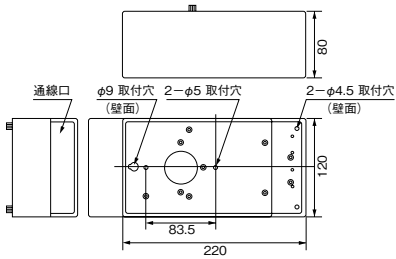

16A・1回路用 パワーユニット

SC1216 (16A・1回路用) 制御

▲¥ 58,000(税抜)

- 鋼板 黒塗装
- 質量 1.3kg
- 入力 AC100V 50/60Hz
単相 2 線式
- 白熱灯専用

- ネオンランプには使用できません。
- 電源には必ず 20A 以下のブレーカをご使用ください。

8A・2回路用 パワーユニット

SC1208 (8A・2回路用) 制御

▲¥ 58,000(税抜)

- 鋼板 黒塗装
- 質量 1.2kg
- 入力 AC100V 50/60Hz
単相 2 線式
- 白熱灯専用

- ネオンランプには使用できません。
- 電源には必ず 20A 以下のブレーカをご使用ください。

4A・4回路用 パワーユニット

SC1204 (4A・4回路用) 制御

▲¥ 58,000(税抜)

- 鋼板 黒塗装
- 質量 1.2kg
- 入力 AC100V 50/60Hz
単相 2 線式
- 白熱灯専用