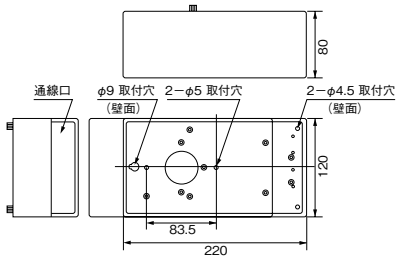

16A・1回路用 パワーユニット

SC1216 (16A・1回路用) 制御

▲¥ 58,000(税抜)

- 鋼板 黒塗装
- 質量 1.3kg
- 入力 AC100V 50/60Hz
単相 2 線式
- 白熱灯専用

- ネオンランプには使用できません。
- 電源には必ず 20A 以下のブレーカをご使用ください。

8A・2回路用 パワーユニット

SC1208 (8A・2回路用) 制御

▲¥ 58,000(税抜)

- 鋼板 黒塗装
- 質量 1.2kg
- 入力 AC100V 50/60Hz
単相 2 線式
- 白熱灯専用

- ネオンランプには使用できません。
- 電源には必ず 20A 以下のブレーカをご使用ください。

4A・4回路用 パワーユニット

SC1204 (4A・4回路用) 制御

▲¥ 58,000(税抜)

- 鋼板 黒塗装
- 質量 1.2kg
- 入力 AC100V 50/60Hz
単相 2 線式
- 白熱灯専用