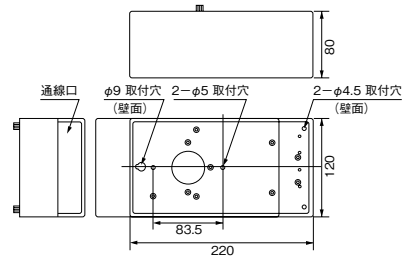

16A・1回路用 パワーユニット

▲¥ 58,000(税抜)

- 鋼板 黒塗装
- 質量 1.3kg
- 入力 AC100V 50/60Hz
  単相 2 線式
- 白熱灯専用

- ネオンランプには使用できません。
- 電源には必ず 20A 以下のブレーカをご使用ください。

8A・2回路用 パワーユニット

▲¥ 58,000(税抜)

- 鋼板 黒塗装
- 質量 1.2kg
- 入力 AC100V 50/60Hz
  単相 2 線式
- 白熱灯専用

- ネオンランプには使用できません。
- 電源には必ず 20A 以下のブレーカをご使用ください。

4A・4回路用 パワーユニット

▲¥ 58,000(税抜)

- 鋼板 黒塗装
- 質量 1.2kg
- 入力 AC100V 50/60Hz
  単相 2 線式
- 白熱灯専用

- ネオンランプには使用できません。
- 電源には必ず 20A 以下のブレーカをご使用ください。

8チャンネルインターフェース

▲¥192,000(税抜)

- 鋼板 黒塗装
- 質量 1.0kg
- 電源 DC12V
- 白熱灯専用

- 専用電源 SC1101 が必要です。

コントローラ専用電源

▲¥ 28,000(税抜)

- 鋼板 黒塗装
- 質量 1.8kg
- 入力 100V 50/60Hz
  単相 2 線式
- 出力源 DC12V

シーンコントローラ・シーン再生コントローラ用ワイヤレスリモコン

▲¥ 28,000(税抜)

- 本体 プラスチックアイボリー色
- 質量 0.07kg
- 電池 単 4 乾電池× 2

- 本器単体では使用できません。
  24 / 8チャンネルシーンコントローラと一緒に使用してください。