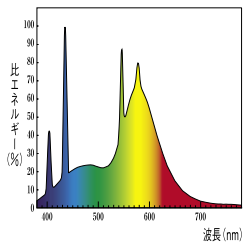

分光分布

白色 (W) Ra61