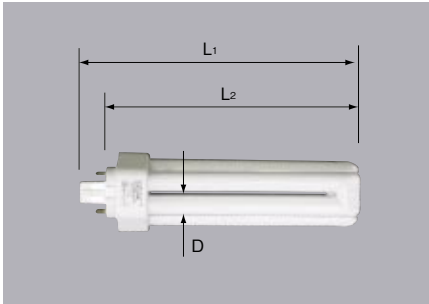

Compact
Fluorescent
LampBB・3^{Triple} シリーズ
DULUX T/E 高周波点灯専用形

Ra 85

特長

- 6本柱タイプで、コンパクトサイズです。
- 6本のガラス管を環状に配置しているため、従来の4本柱BB・2に比べ、均一な配光を得ることができます。
- 57形は4300ℓmの高光束を達成しています。

用途

- 商業施設、ホテル等のダウンライト
- 街路灯

3波長形電球色	2700K 3000K
3波長形温白色	3500K
3波長形白色	4000K
3波長形昼白色	5000K
3波長形昼光色	6700K