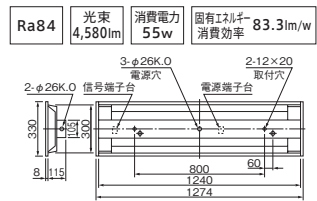

EL-LFB45702

本体 EL-LK4322
反射板 P4502LS
ランプ LDL40S-N/26/24-MOL

本体 : 鋼板 亜鉛メッキ仕上
反射板 : プラスチック 高反射仕上
質量 : 器具 4.9kg ランプ 0.6kg
定格電圧 : AC100~242V
入力電流 : 100V時:0.6A 200V時:0.3A
消費電力 : 100V時:57.0W 200V時:55.0W
平均電力 : 48W

初期照度補正タイプ 光源寿命時間 40,000 (信号) 20~100% 調光 20~100%

AHX (26N) Ⓞ △ ¥56,000 (税抜)

AHX Ⓞ △ ¥18,000 (税抜)

Ⓞ △ ¥ 6,000 (税抜)

Ⓞ ○ ¥16,000 (税抜) × 2本