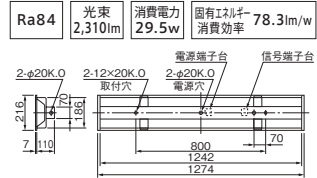

EL-LFB45001

本体 EL-LK4321
反射板 P4271LS
ランプ LDL40S-N/26/24-MOL

本体 : 鋼板 亜鉛メッキ仕上
反射板 : プラスチック 高反射仕上
質量 : 器具 3.4kg ランプ 0.3kg
定格電圧 : AC100~242V
入力電流 : 100V時:0.3A 200V時:0.15A
消費電力 : 100V時:30.0W 200V時:29.5W
平均電力 : 26W

初期照度補正タイプ 光源寿命時間 40,000 (信号) 20~100% 調光 20~100%

AHX (26N) Ⓞ △ ¥39,000 (税抜)

AHX Ⓞ △ ¥17,700 (税抜)

Ⓞ △ ¥ 5,300 (税抜)

Ⓞ ○ ¥16,000 (税抜)