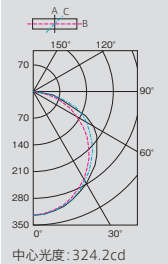

初期照度補正タイプ 光源寿命時間 40,000 (信号) 20~100% 調光 20~100%

AHX (26N) Ⓞ △ ¥58,500 (税抜)

AHX Ⓞ △ ¥26,500 (税抜)

Ⓞ ○ ¥16,000 (税抜) × 2本

配光曲線 (cd/1,000lm)

用途に合わせて、ルーバ・カバーが選べます。

	オプション	器具	器具 + ランプ
OAルーバ	Vタイプ L4522	EL-LFB45122	EL-LFB45122+ランプ+L4522
	¥35,400 (税抜)		¥93,900 (税抜)
OA高効率ルーバ	Vタイプ L45232	EL-LFB45122	EL-LFB45122+ランプ+L45232
	¥36,500 (税抜)		¥95,000 (税抜)
	G0タイプ L45022	EL-LFB45122	EL-LFB45122+ランプ+L45022
	¥36,500 (税抜)		¥95,000 (税抜)
乳白カバー	B4212	EL-LFB45122+ランプ	EL-LFB45122+ランプ+B4212※
	¥8,200 (税抜)		¥66,700 (税抜)
乳白ベン皿カバー	Y4752	EL-LFB45122+ランプ	EL-LFB45122+ランプ+Y4752※
	¥10,700 (税抜)		¥69,200 (税抜)
プリズムカバー	D4102	EL-LFB45122+ランプ	EL-LFB45122+ランプ+D4102※
	¥8,200 (税抜)		¥66,700 (税抜)
格子ルーバ	L4362	EL-LFB45122+ランプ	EL-LFB45122+ランプ+L4362
	¥23,800 (税抜)		¥82,300 (税抜)
ルミファイン反射板	P4402	EL-LFB45122+ランプ	EL-LFB45122+ランプ+P4402
	¥2,400 (税抜)		¥60,900 (税抜)
マルチファインルーバ	L4342	EL-LFB45122+ランプ	EL-LFB45122+ランプ+L4342
	¥7,100 (税抜)		¥65,600 (税抜)