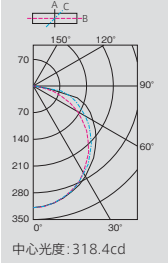

初期照度補正タイプ 光源寿命時間 40,000 (信号) 20~100% 調光 20~100%

AHX (26N) Ⓞ △ ¥39,000 (税抜)

AHX Ⓞ △ ¥17,700 (税抜)

Ⓞ △ ¥ 5,300 (税抜)

Ⓞ ○ ¥16,000 (税抜)

配光曲線 (cd/1,000lm)

300幅

埋込穴
300
×
1257