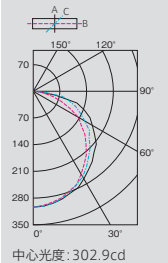

初期照度補正タイプ 光源寿命時間 40,000 (信号) 20~100% 調光 20~100%

AHX (26N) Ⓞ △ ¥56,000 (税抜)

AHX Ⓞ △ ¥18,000 (税抜)

Ⓞ △ ¥ 6,000 (税抜)

Ⓞ ○ ¥16,000 (税抜) × 2本

配光曲線 (cd/1,000lm)

300幅

オプション
取付可能タイプ
ファインベース