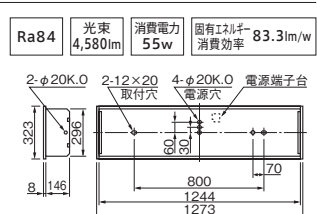

EL-LFB45122

器具 EL-LFB45122
ランプ LDL40S-N/26/24-MOL

本体 : 鋼板 亜鉛メッキ仕上
反射板 : プラスチック 高反射仕上
質量 : 器具 7.6kg ランプ 0.6kg
定格電圧 : AC100~242V
入力電流 : 100V時:0.6A 200V時:0.3A
消費電力 : 100V時:57.0W 200V時:55.0W
平均電力 : 48W

初期照度補正タイプ 光源寿命時間 40,000 (信号) 20~100% 調光 20~100%

AHX (26N) Ⓞ △ ¥58,500 (税抜)

AHX Ⓞ △ ¥26,500 (税抜)

Ⓞ ○ ¥16,000 (税抜) × 2本